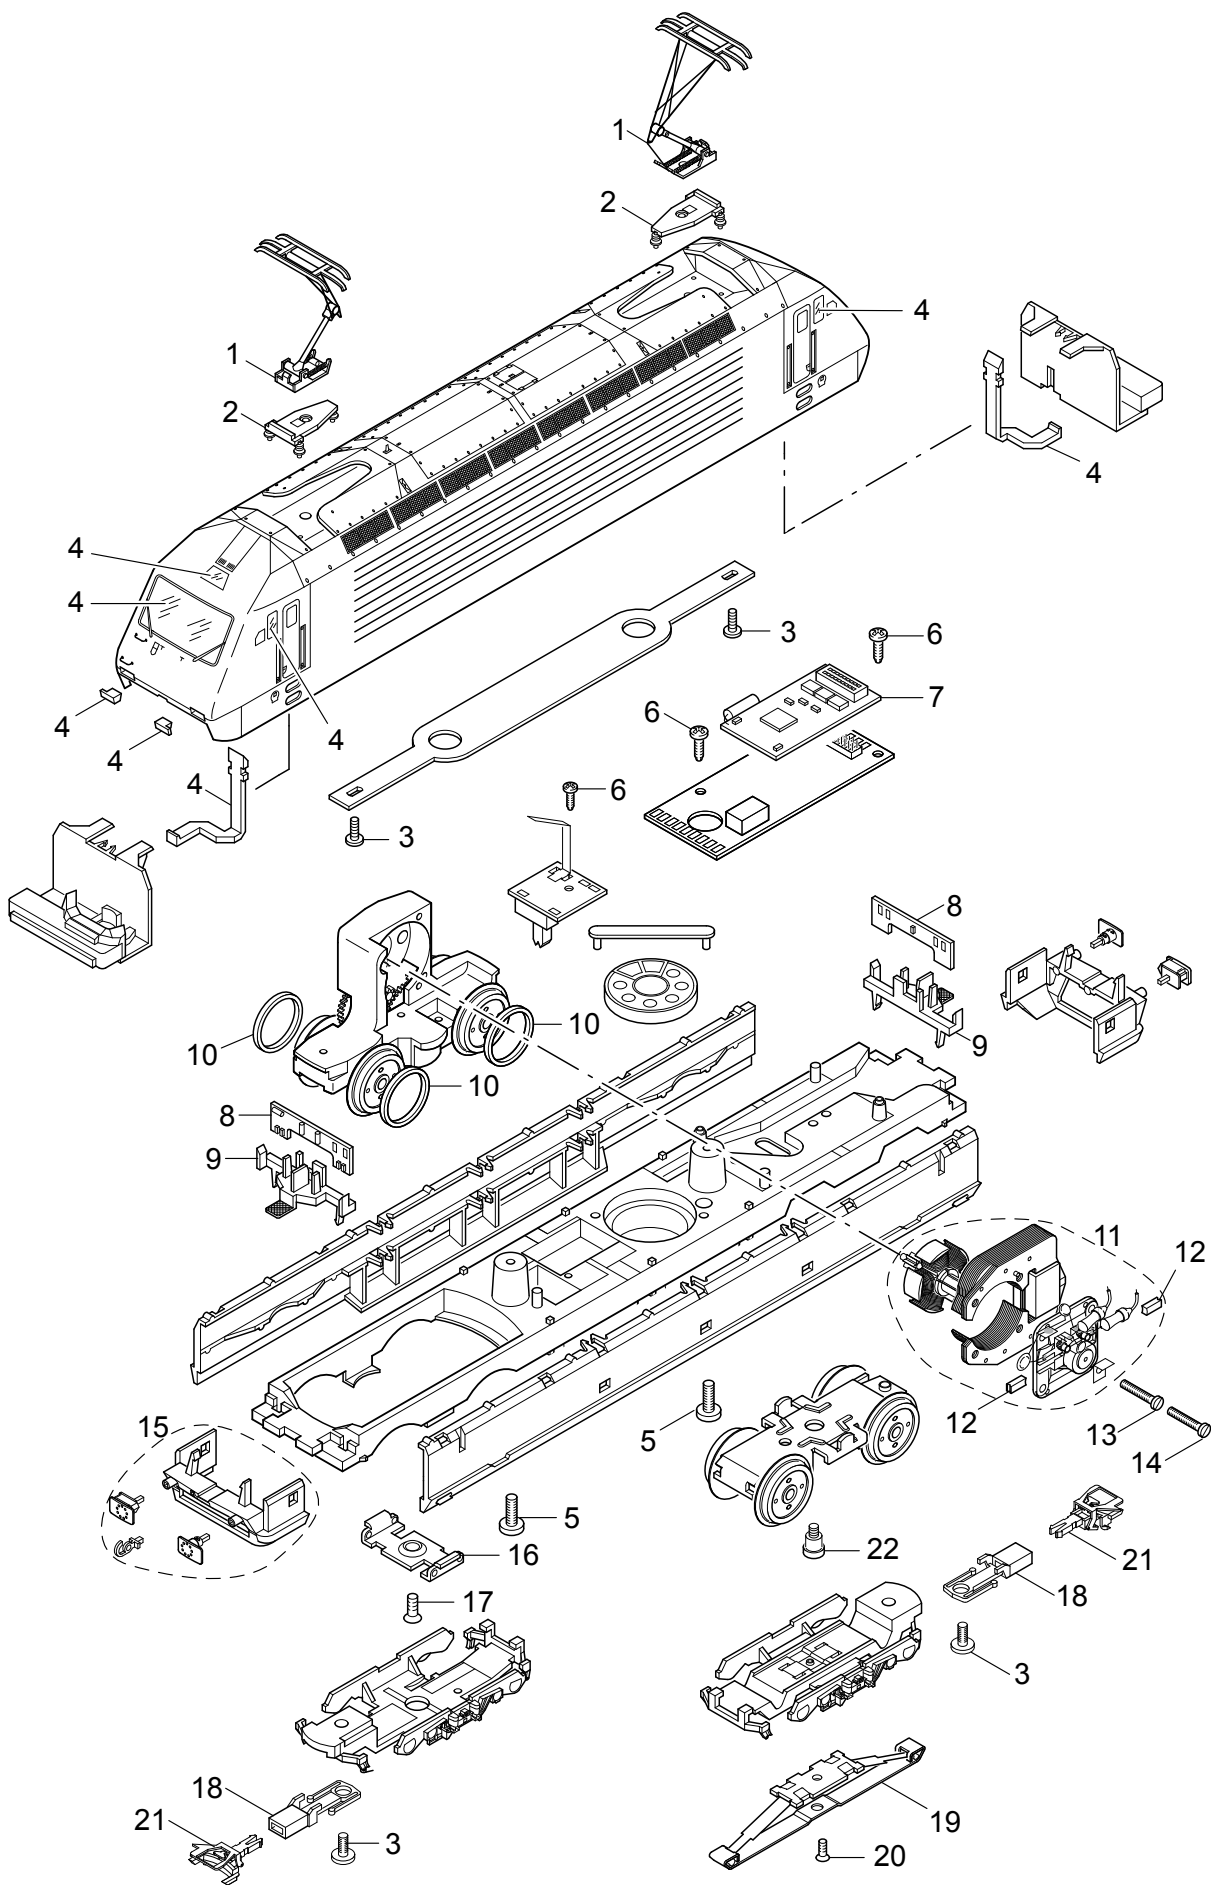

Einzelteile der Lokomotive 37462

Details der Darstellung können von dem Modell abweichen

Einzelteile der Lokomotive 37462

Lfd. Nr.	Benennung	Bestell-Nr.
1	Dachstromabnehmer	E644 240
2	Trägerisolation	E416 060
3	Zylinderschraube	E750 200
4	Glasteile	E231 483
5	Linsenschraube	E785 070
6	Linsenschraube	E786 750
7	Decoder	178 671
8	Leiterplatte Stirnbeleuchtung	E172 883
9	Lampenhalter	E170 888
10	Haftreifen	7 154
11	Motor komplett	60 941
12	Motorbürsten	E601 460
13	Zylinderschraube	E785 120
14	Zylinderschraube	E785 140
15	Steckteile Pufferbohle	E172 141
16	Stützblech	E214 620
17	Senkschraube	E786 190
18	Deichsel	E415 720
19	Schleifer	7 164
20	Senkschraube	E786 790
21	Kupplung	E701 630
22	Zylinderansatzschraube	E753 510

Hinweis: Einige Teile werden nur ohne oder mit anderer Farbgebung angeboten.

Teile, die hier nicht aufgeführt sind, können nur im Rahmen einer Reparatur im Märklin-Reparatur-Service repariert werden.