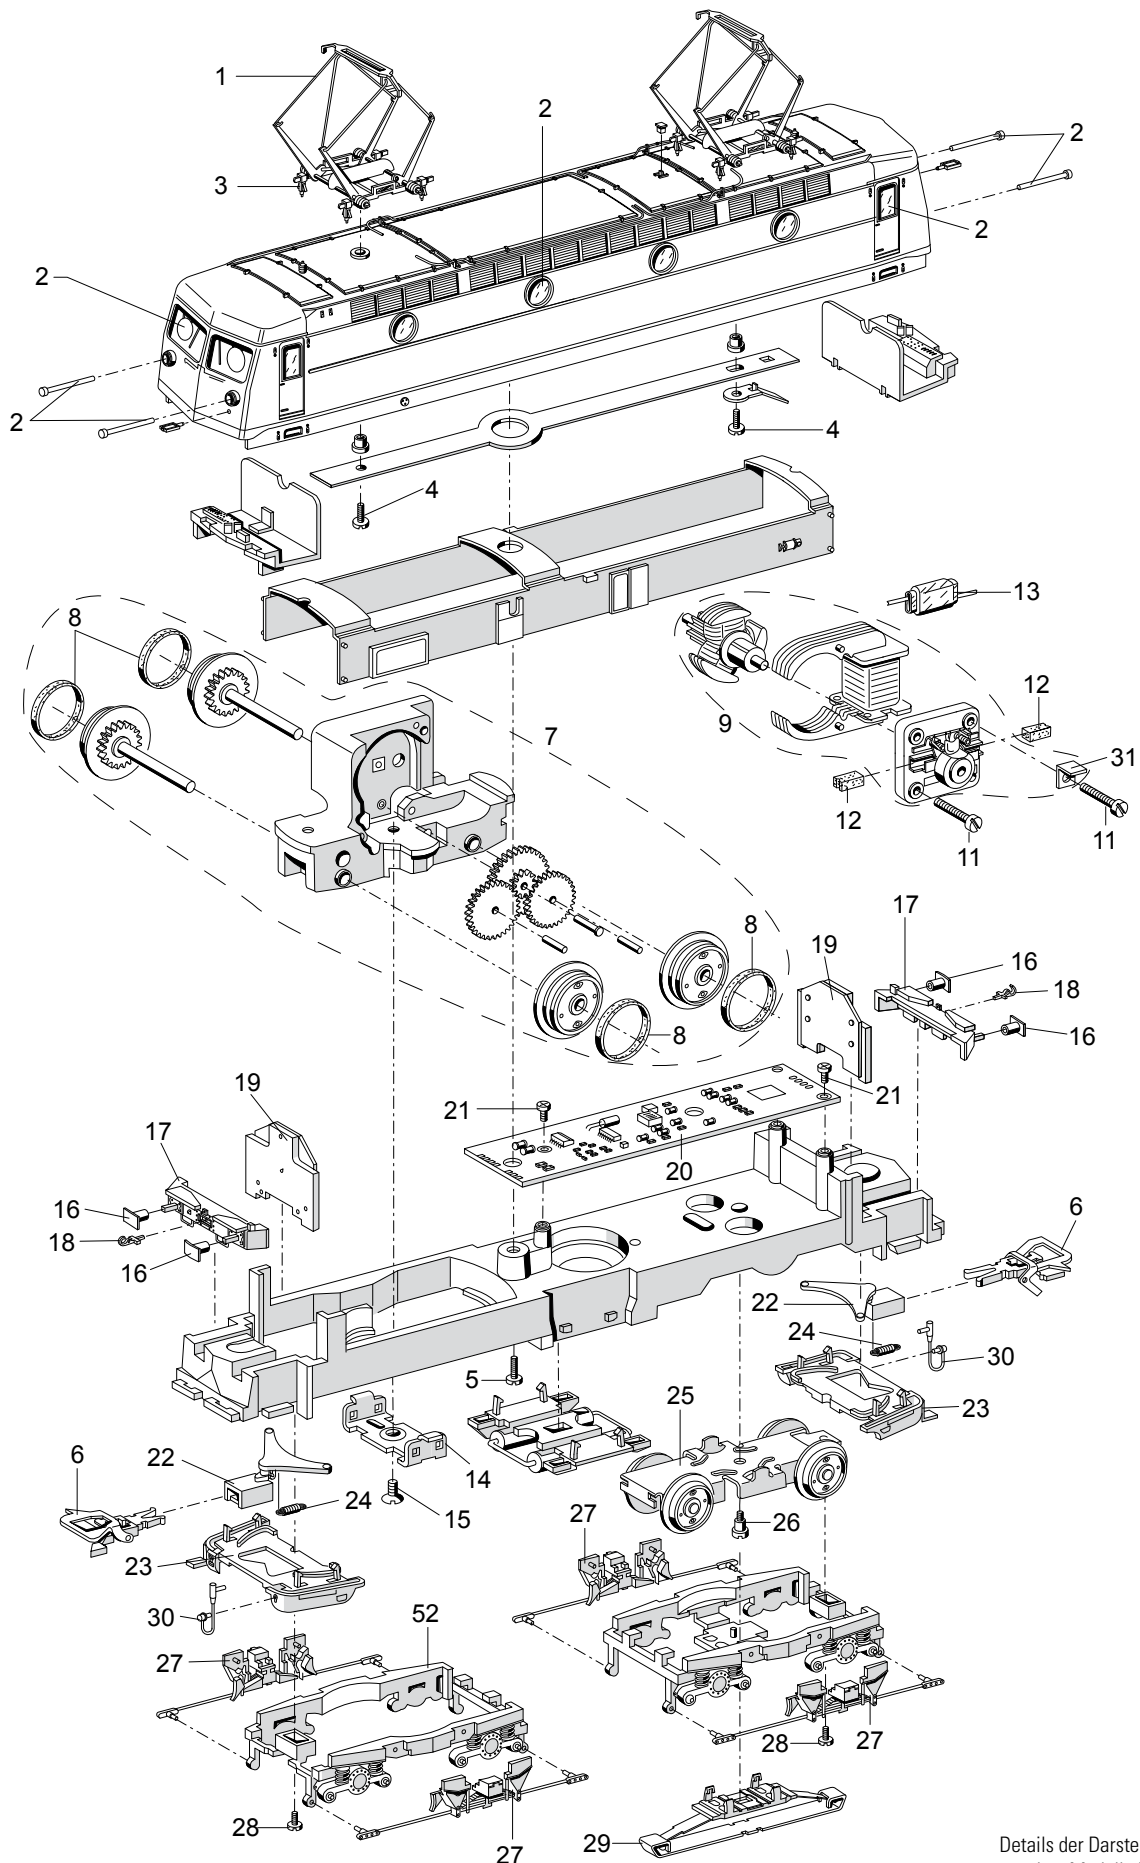

# Einzelteile der Lokomotive 37230

Details der Darstellung können von dem Modell abweichen.

# Einzelteile der Lokomotive 37230

Lfd. Nr.	Benennung	Bestell-Nr.
1	Scherenstromabnehmer	E187 073
2	Fenster	E230 801
3	Stütze	E187 069
4	Schraube	E750 250
5	Schraube	E750 080
6	Kurzkupplung	E701 630
7	Treibgestell	E414 130
8	Haftreifen	7 153
9	Motor	E165 841
10	Lötfahne	E231 470
11	Schraube	E785 120
12	Graphitbürste	E601 460
13	Entstördrossel	E516 520
14	Stützblech	E214 620
15	Schraube	E786 190
16	Puffer	E174 114
17	Pufferbohle mit Tritt	E122 326
18	Haken	E282 390
19	Leiterplatte Beleuchtung	E123 045
20	Decoder	187 063
	Leiterplatte Multi Sound	E104 798
21	Schraube	E786 750
22	Kupplungsdeichsel	E204 015
23	Spoiler mit Kulisse	E122 325
24	Schaltschieberfeder	7 194
25	Drehgestell	E394 680
26	Schraube	E753 510
27	Kastenabstützung	E211 104
28	Schraube	E785 090
29	Schleifer	E206 370
30	Elektrokupplung	E122 191
	Lautsprecher	E183 895
	Bremsleitung	E12 5149 00