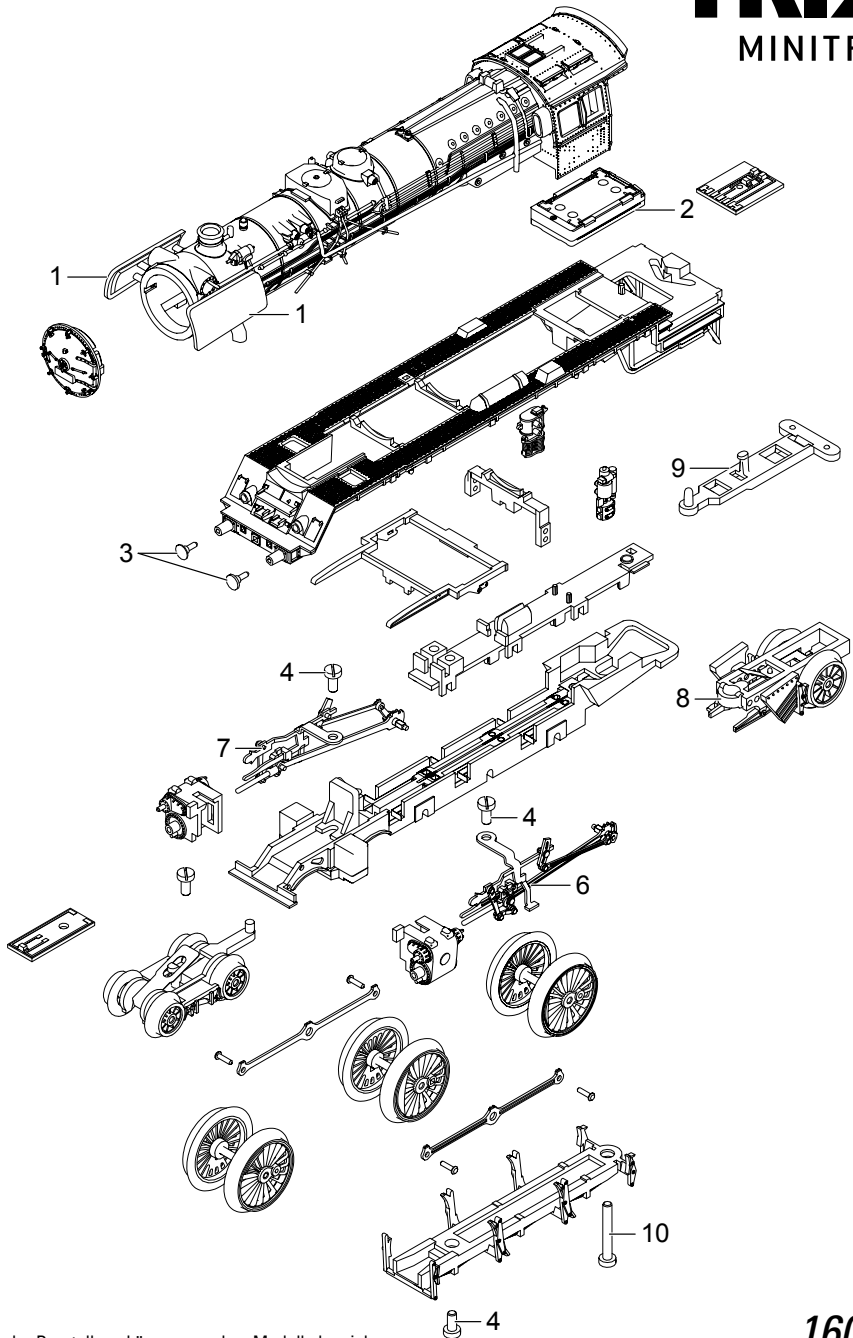

TRIX

MINITRIX

Details der Darstellung können von dem Modell abweichen.

16042

Details der Darstellung können von dem Modell abweichen.

1	Windleitbleche	E262565
2	Lautsprecher	E249 301
3	Puffer, Handstangen	E191 170
4	Schraube	E19 8001 28
5	Drehgestell vorn	E156 506
6	Gestänge links	E154 091
7	Gestänge rechts	E154 097
8	Drehgestell	E257 585
9	Kupplungsdeichsel	E257 637
10	Schraube	E19 8049 28
11	Motor	E257 634
12	Klammer	E13 1481 00
13	Abdeckung	E257 633
14	Treppe u. Leitern	E262 566
15	Lampen u. Lichtkörper	E262 567
16	Schraube	E19 7094 28
17	Kupplung kpl.	E198 503
18	Schraube	E19 8035 28
19	Haftreifen	E12 2273 00
20	Schraube	E19 8326 28
	Schutzrohr	E22 3567 00
	Beutel Steckteile	E195 247