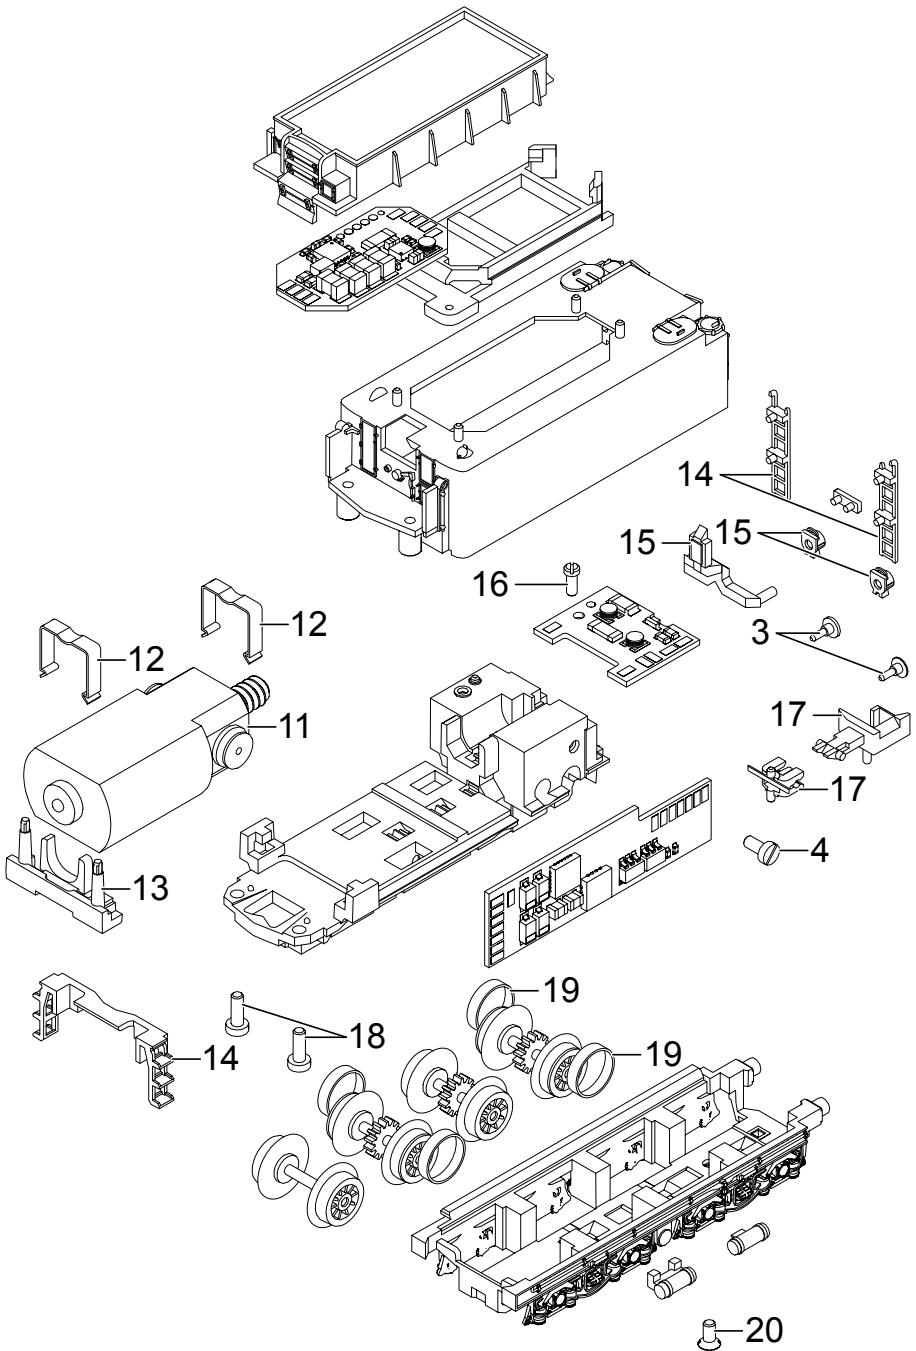

TRIX

MINITRIX

Details der Darstellung können von dem Modell abweichen.

16042

Details der Darstellung können von dem Modell abweichen.

1	Windleitbleche	E262565
2	Lautsprecher	E249 301
3	Puffer, Handstangen	E191 170
4	Schraube	E19 8001 28
5	Drehgestell vorn	E156 506
6	Gestänge links	E154 091
7	Gestänge rechts	E154 097
8	Drehgestell	E257 585
9	Kupplungsdeichsel	E257 637
10	Schraube	E19 8049 28
11	Motor	E257 634
12	Klammer	E13 1481 00
13	Abdeckung	E257 633
14	Treppe u. Leitern	E262 566
15	Lampen u. Lichtkörper	E262 567
16	Schraube	E19 7094 28
17	Kupplung kpl.	E198 503
18	Schraube	E19 8035 28
19	Haftreifen	E12 2273 00
20	Schraube	E19 8326 28
	Schutzrohr	E22 3567 00
	Beutel Steckteile	E195 247

Hinweis: Einige Teile werden nur ohne oder mit anderer Farbgebung angeboten.
Teile, die hier nicht aufgeführt sind, können nur im Rahmen einer Reparatur im Märklin-Reparatur-Service repariert werden.