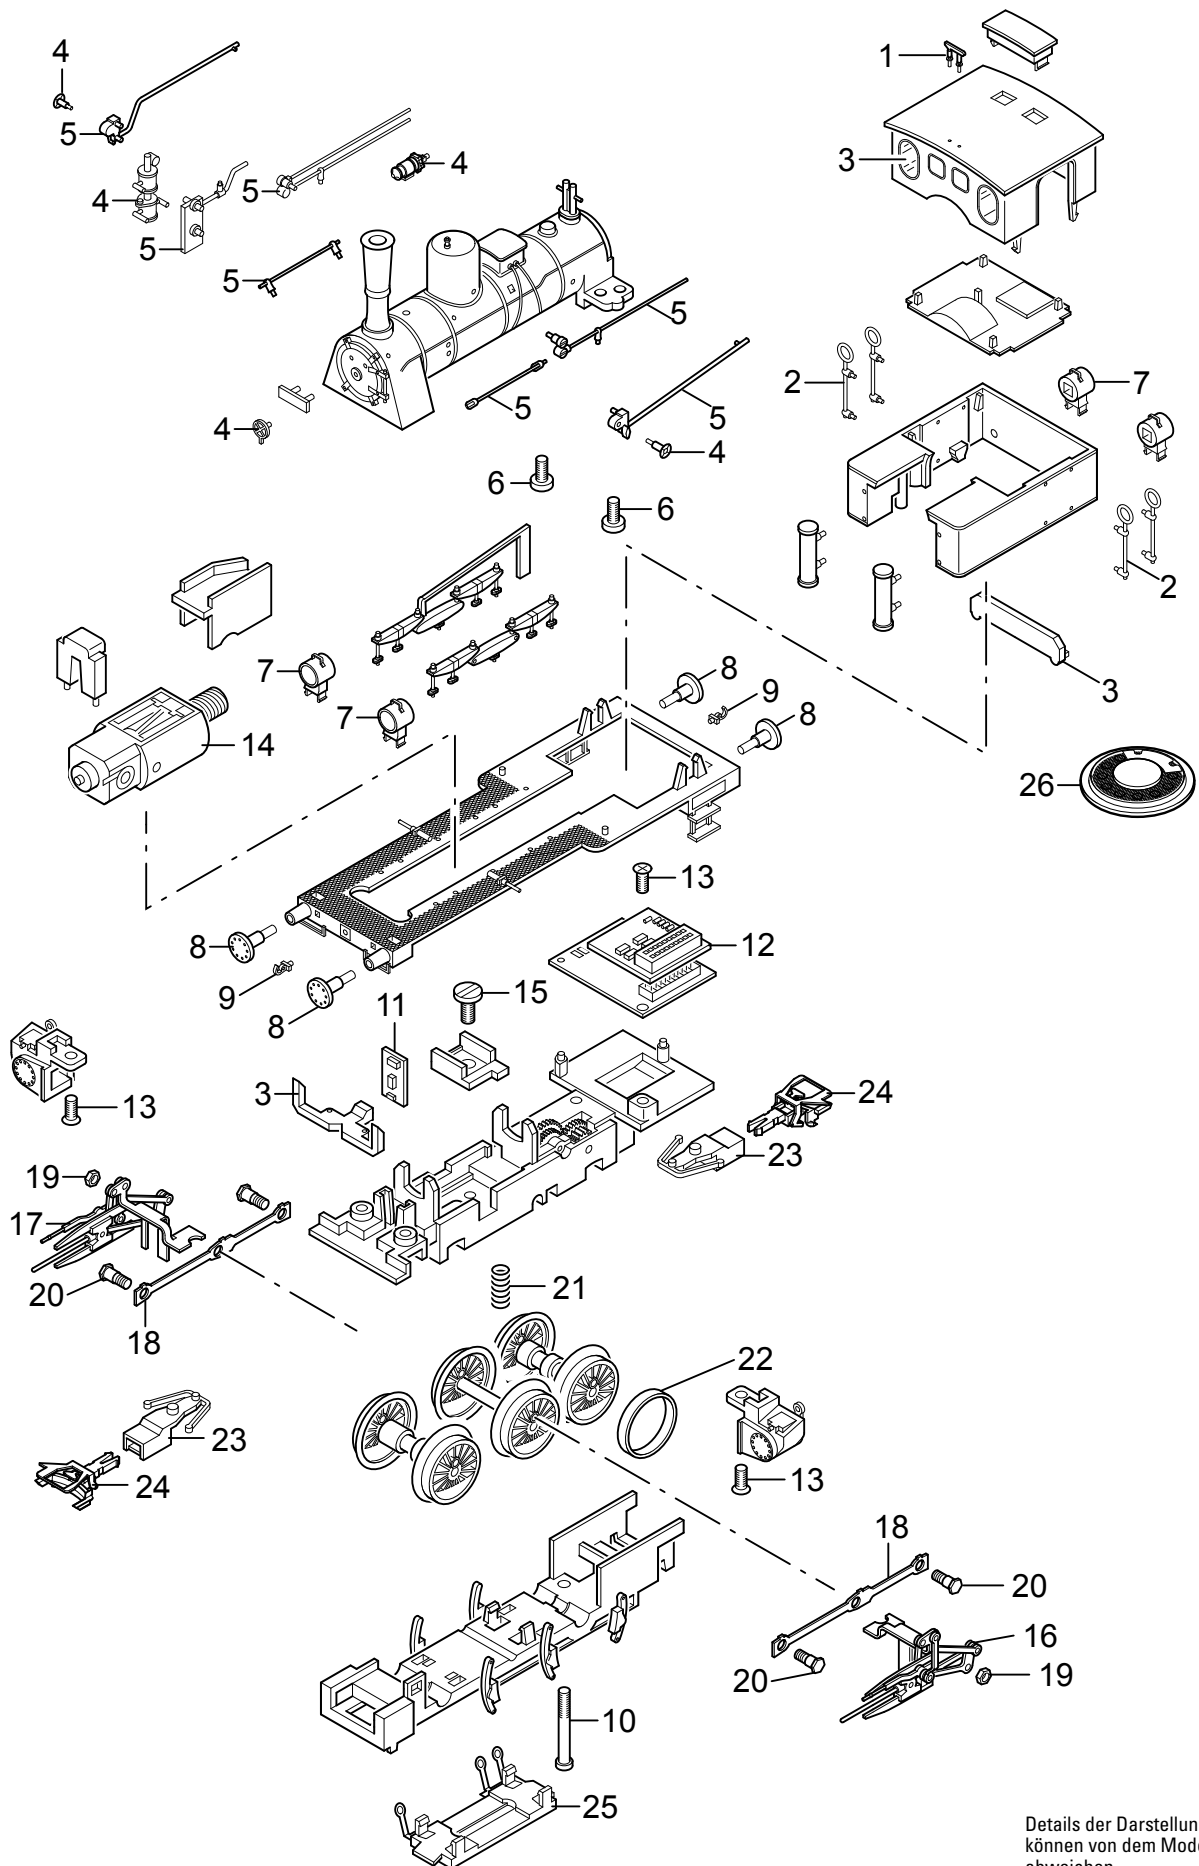

# Einzelteile der Lokomotive 22168

# TRIX H0

Details der Darstellung  
können von dem Modell  
abweichen.

# Einzelteile der Lokomotive 22168

Lfd. Nr.	Benennung	Bestell-Nr.
1	Pfeife	E101 896
2	Griffstange	E101 845
3	Glasteile	E110 163
4	Steckteile Kessel	E237 385
5	Stangen u.Leitungen	E110 165
6	Schraube	E786 750
7	Laternen	E256 361
8	Puffer	E176 874
9	Haken	E282 390
10	Schraube	E785 200
11	Stirnbeleuchtung	E232 288
12	Decoder	254 871
13	Schraube	E786 790
14	Motor	E232 119
15	Schraube	E750 200
16	Gestänge links	E229 431
17	Gestänge rechts	E229 451
18	Kuppelstangen	E237 386
19	Mutter	E499 830
20	Schraube	E199 202
21	Druckfeder	E214 330
22	Haftreifen	—
23	Kupplungsdeichsel	E101 873
24	Kurzkupplung	E701 630
25	Schleifer	E229 493
26	Lautsprecher	E232 096
	Bremsleitung	E12 5149 00