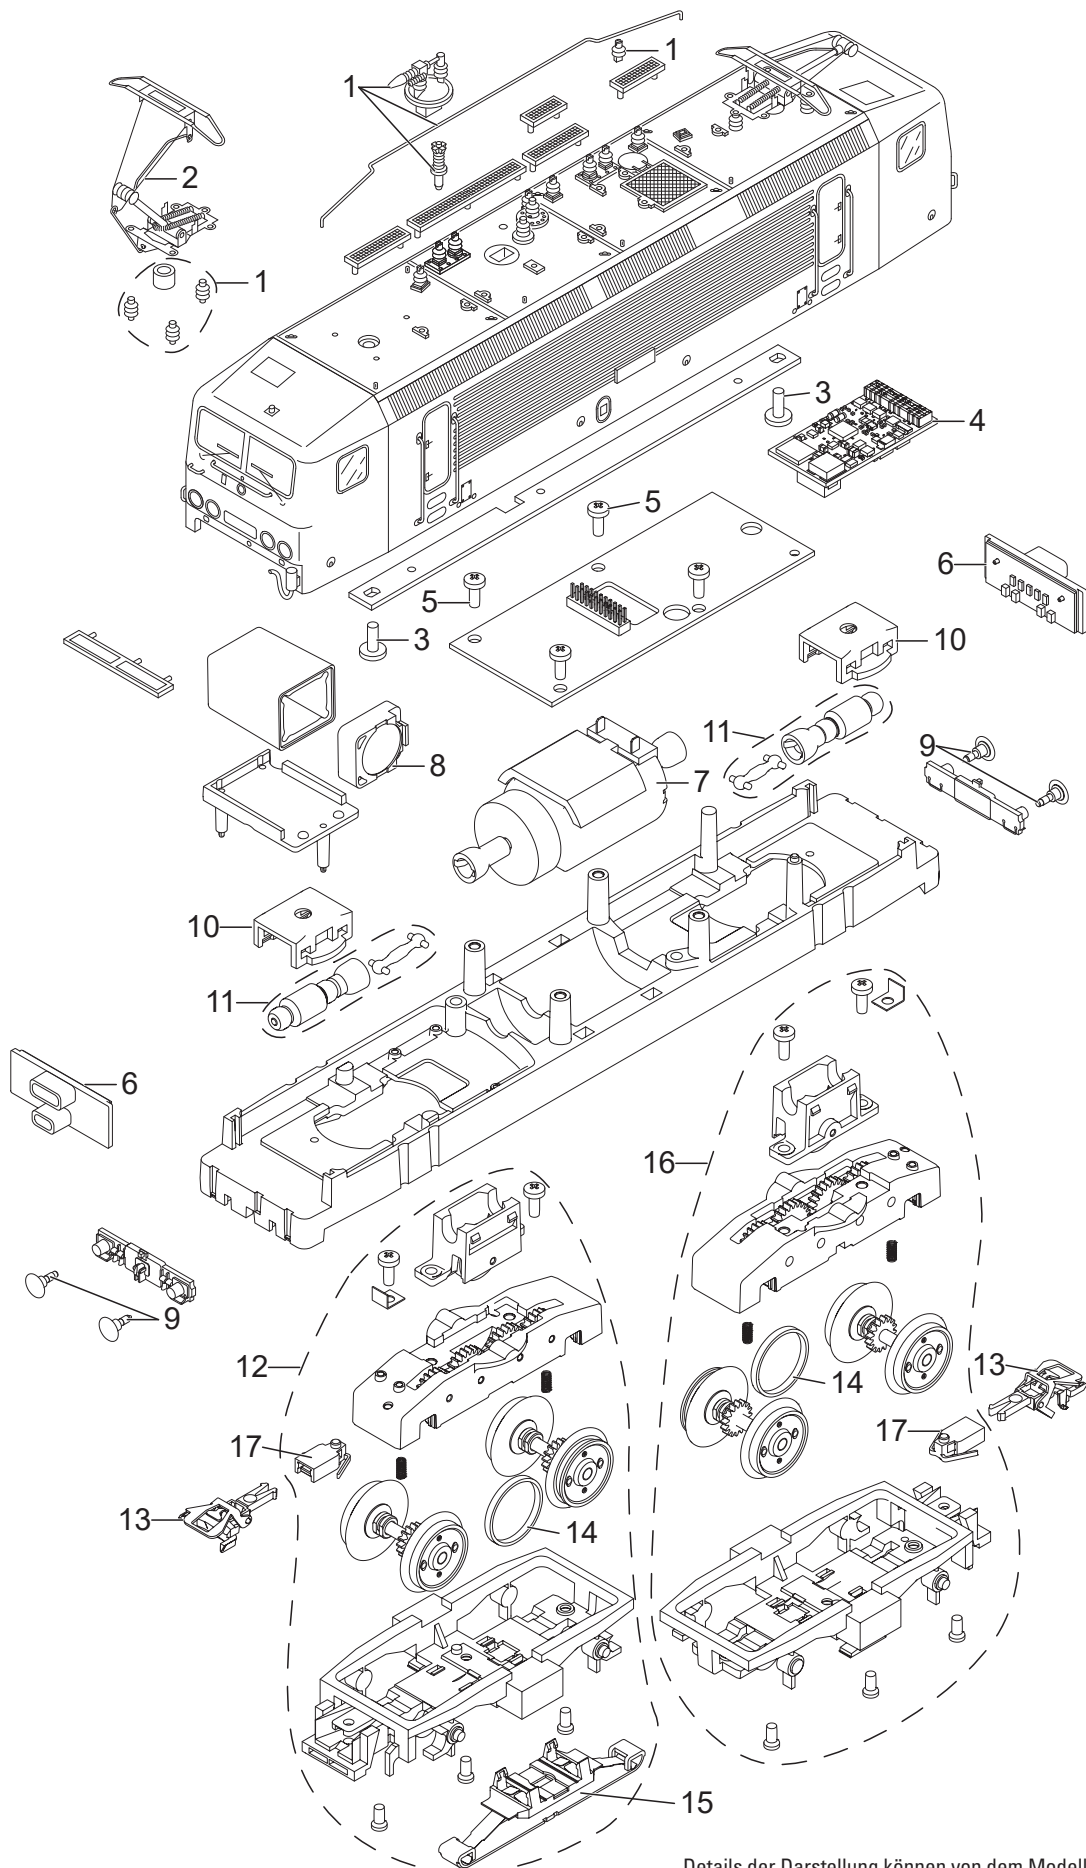

Einzelteile der Lokomotive 37486

Details der Darstellung können von dem Modell abweichen.

Einzelteile der Lokomotive 37486

Lfd. Nr.	Benennung	Bestell-Nr.
1	Dachausrüstung	E318 526
2	Einholm Stromabnehmer	E378 158
3	Linsenkopfschraube	E785 070
4	Decoder	378 272
5	Linsenkopfschraube	E786 750
6	Leiterplatte Beleuchtung	E245 451
7	Motor	E353 158
8	Lautsprecher	E145 506
9	Puffer rund	E144 353
	Puffer flach	E123 252
10	Halteklammer	E230 561
11	Schnecken- & Kardanwelle	E369 105
12	Treibgestell vorn	E378 273
13	Kurzkupplung	E357 874
14	Haftreifen	7 153
15	Schleifer	E368 353
16	Treibgestell hinten	E378 275
17	Kupplungsdeichsel	E398 680