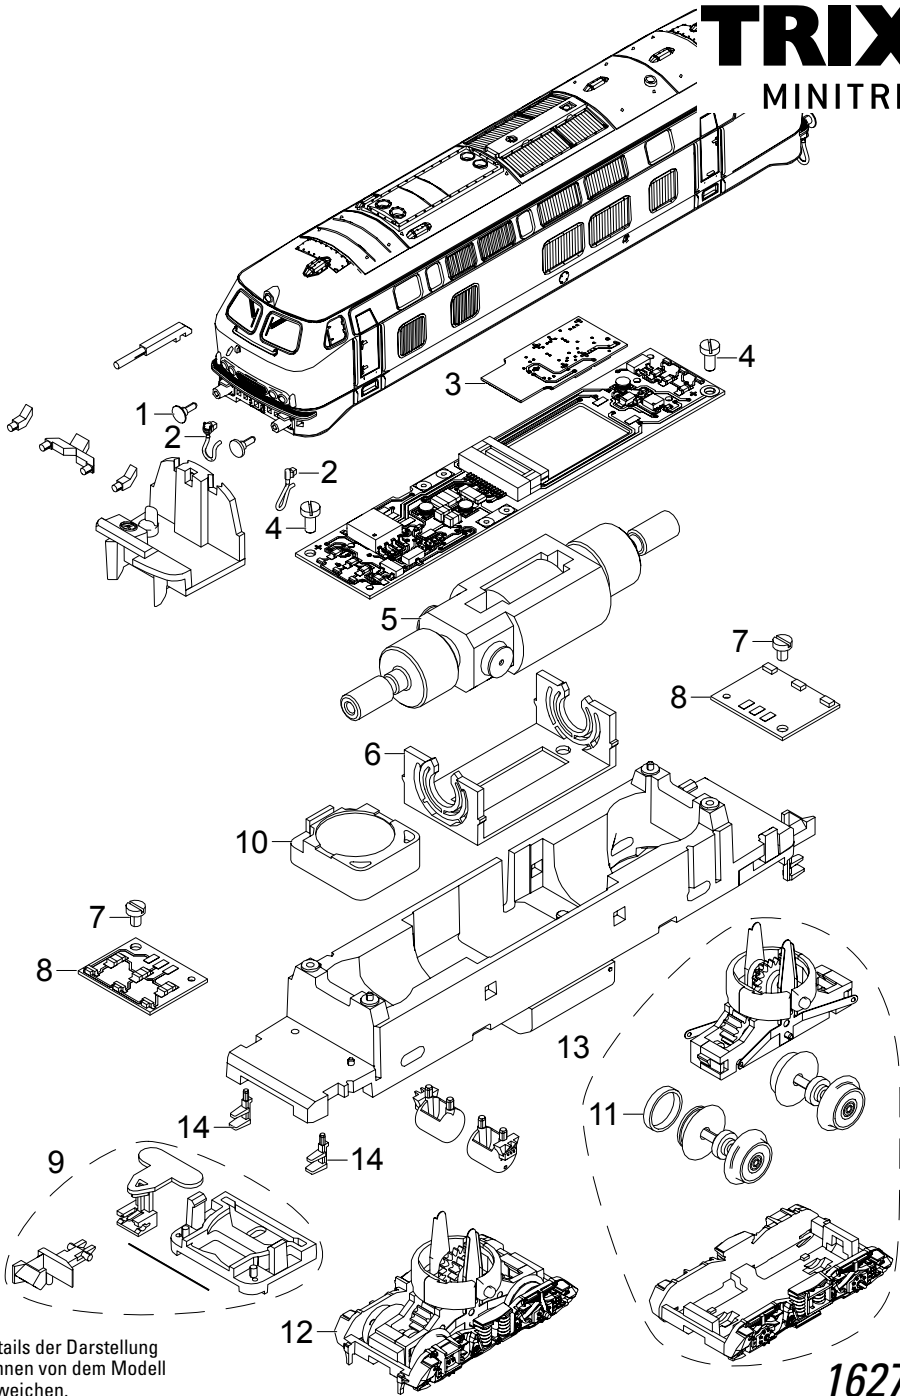

TRIX

MINITRIX

Details der Darstellung können von dem Modell abweichen.

16272

1	Puffer, Handstangen	E191 170
2	Leitungen	E193 361
3	Schnittstellenstecker	E178 237
4	Schraube	E19 8001 28
5	Motor	E178 221
6	Motorlager	E324 194
7	Schraube	E785 150
8	Beleuchtung	E167 873
9	Kupplung	E193 364
10	Lautsprecher	—
11	Haftreifen	E12 2273 00
12	Drehgestell 1	E178 430
13	Drehgestell 2	E178 433
14	Rangiertritt	E178 431
	Beutel Kupplungshaken, Bremsschlauch	E180834