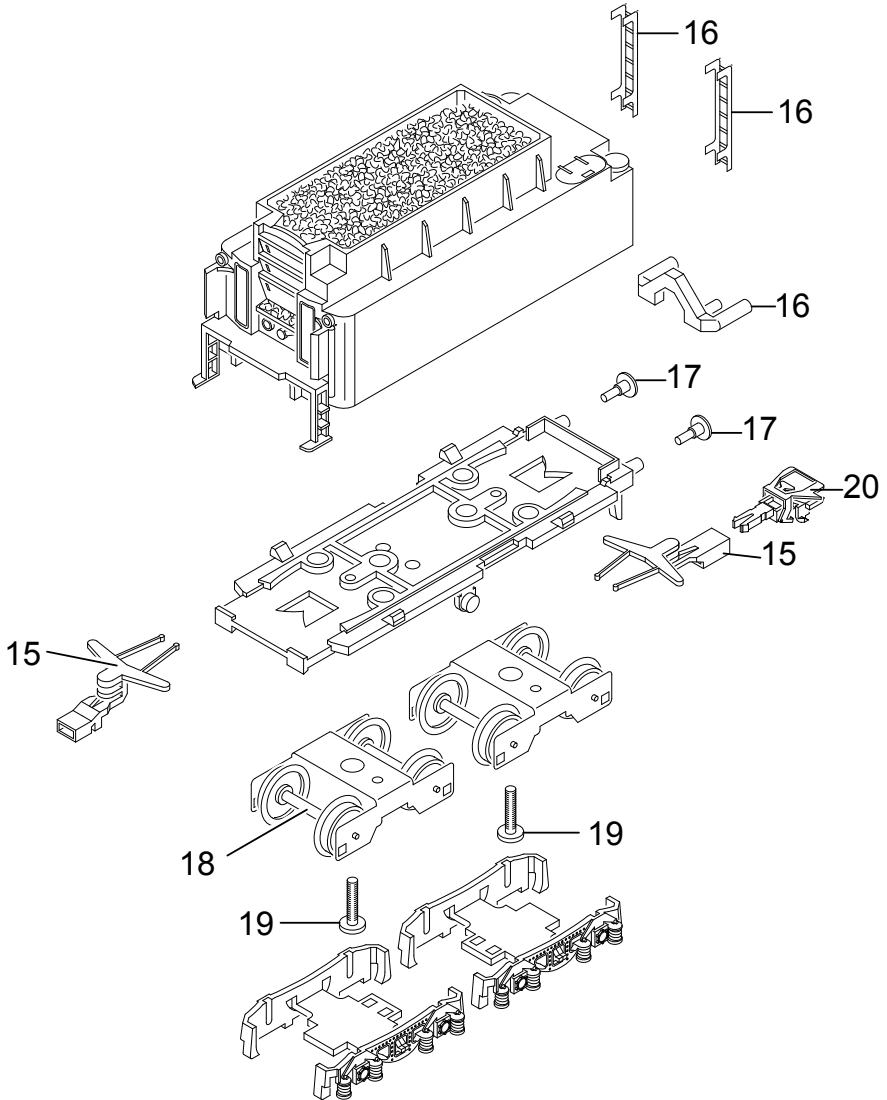

Einzelteile des Modells 49966

Details der Darstellung
können von dem Modell
abweichen

Einzelteile des Modells 49966

Lfd. Nr.	Benennung	Bestell-Nr.
1	Fenster	E281 873
2	Schraube	E786 750
3	Decoder	279 543
4	Motor	E166 361
5	Lautsprecher	E187 268
6	Schleuder	E281 818
7	Beleuchtungseinheit	E162 056
8	Treppen	E207 416
9	Schraube	E785 070
10	Drehgestell	E219 054
11	Drehgestell	E219 052
12	Schraube	E750 180
13	Schleifer	E138 079
14	Kulisse	E207 417
15	Deichsel, Zugstange	E281 924
16	Lichtkörper, Leiter	E281 925
17	Puffer rund	E761 720
18	Radsatz	E700 190
19	Schraube	E750 230
20	Kurzkupplung	E701 630

Hinweis: Einige Teile werden nur ohne oder mit anderer Farbgebung angeboten.

Teile, die hier nicht aufgeführt sind, können nur im Rahmen einer Reparatur im Märklin Reparatur-Service repariert werden.