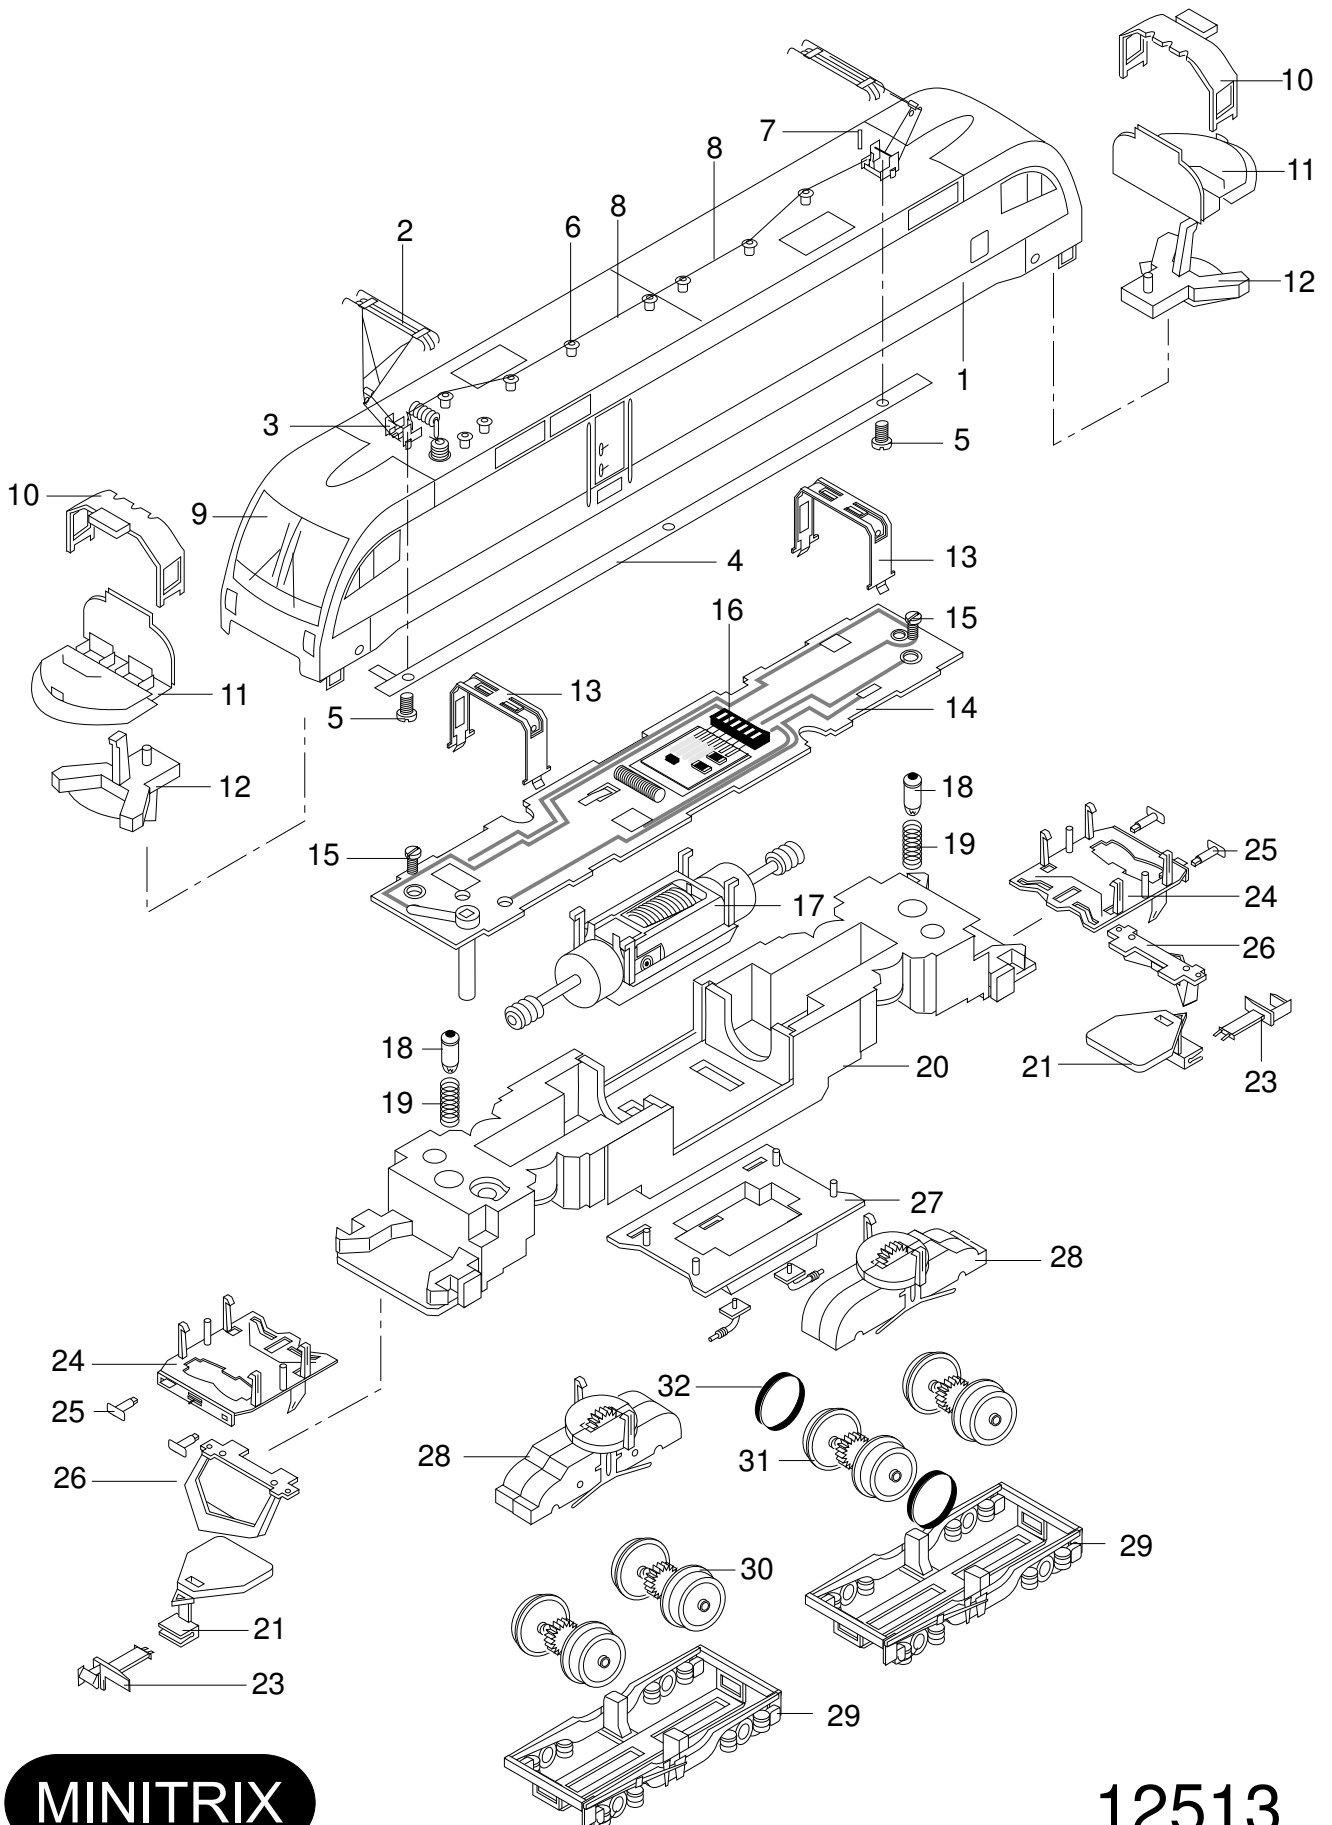

# TRIX

**MINITRIX**

12513

(1)	Gehäuse	309 192
(2)	Dachstromabnehmer	304 051
(3)	Trägerisolation	304 181
(4)	Stromschiene	304 184
(5)	Schraube	19 8004 28
(6)	Isolator	304 183
(7)	Antenne	14 0522 08
(8)	Dachleitung	323 112
(9)	Stirnfensterersatz	304 175
(10)	Seitenfenstereinsatz	304 177
(11)	Führerstand	304 179
(12)	Lichtkörper	304 178
(13)	Kontaktklammer	31 2863 10
(14)	Schaltungsplatine	31 2647 06
(15)	Schraube	19 8053 28
(16)	Kontaktleiste	31 2862 25
(17)	Motor mit Schnecken und Schwungmasse	31 2646 07
	Motorlager	22 0118 00
(18)	Glühbirne	15 0250 00
(19)	Feder	15 0554 00
(20)	Rahmen	11 1522 03
(21)	Kupplungsträger	22 2686 00
(22)	Feder	15 0949 00
(23)	Kupplung	12 5840 00
(24)	Pufferbohle	304 195
(25)	Puffer	22 3369 00
(26)	Schienenräumer	304 196
(27)	Bodenplatte	304 191
(28)	Drehschemel komplett	31 2863 11
(29)	Achslagerblende	304 187
(30)	Radsatz	31 2863 12
(31)	Radsatz mit Haftreifen	31 2863 13
(32)	Haftreifen	72 2258 00