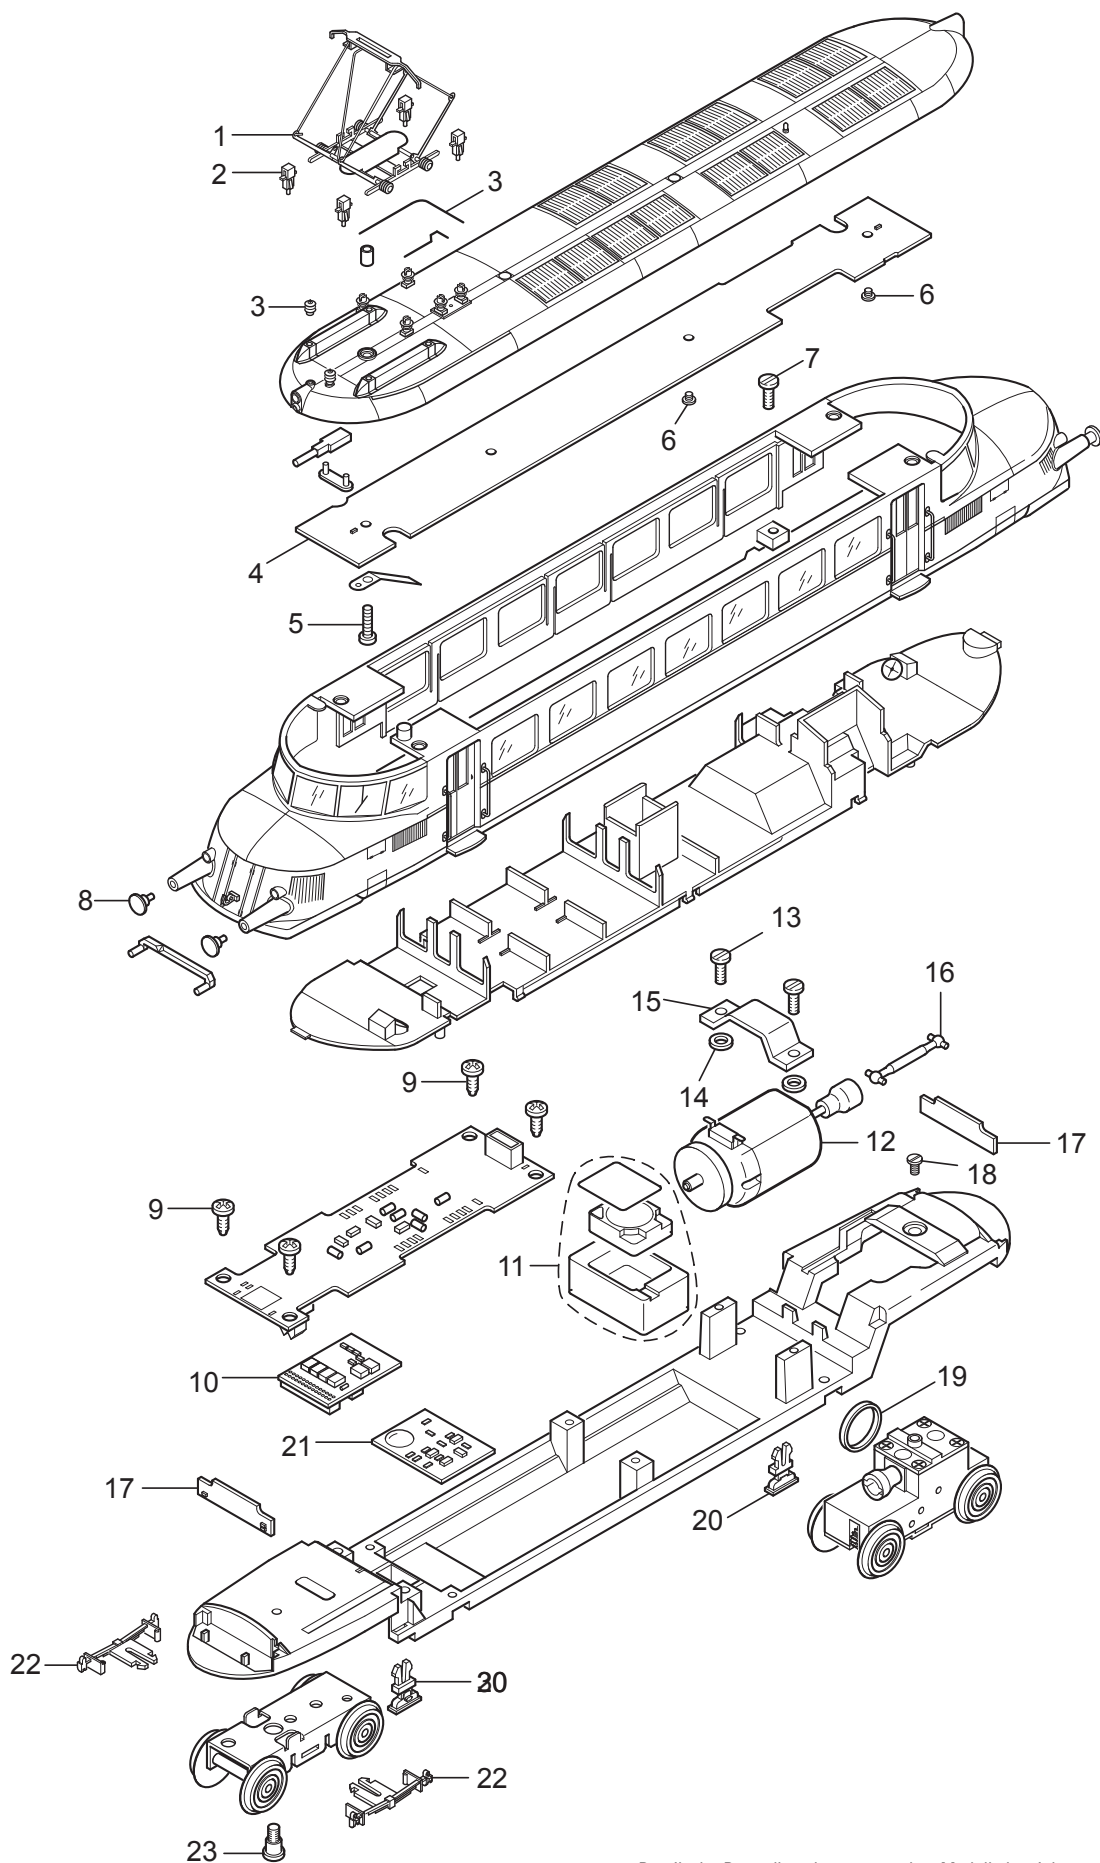

Einzelteile der Lokomotive 22868

TRIX
H0

Details der Darstellung können von dem Modell abweichen.

Einzelteile der Lokomotive 22868

Lfd. Nr.	Benennung	Bestell-Nr.
1	Scherenstromabnehmer	E256 400
2	Stütze	E278 130
3	Dach	E140 428
4	Leiterplatte Innenbeleuchtung	E135 427
5	Schraube	E785 140
6	Schraube	E750 180
7	Schraube	E785 070
8	Puffer	E761 470
9	Schraube	E786 750
10	Decoder	271 877
11	Lautsprecher	E234 556
12	Motor	E272 587
13	Schraube	E785 640
14	U-Scheibe	E722 000
15	Haltebügel	E257 050
16	Kardanwelle	E411 243
17	Leiterplatte Stirnbeleuchtung	E135 442
18	Schraube	E785 030
19	Haftreifen	E656 500
20	Magnetattrappe	E257 010
21	Leiterplatte Multisound	E115 555
22	Feder-Attrappe	E257 060
23	Schraube	E753 510

Hinweis: Einige Teile werden nur ohne oder mit anderer Farbgebung angeboten.

Teile, die hier nicht aufgeführt sind, können nur im Rahmen einer Reparatur im Märklin-Reparatur-Service repariert werden.