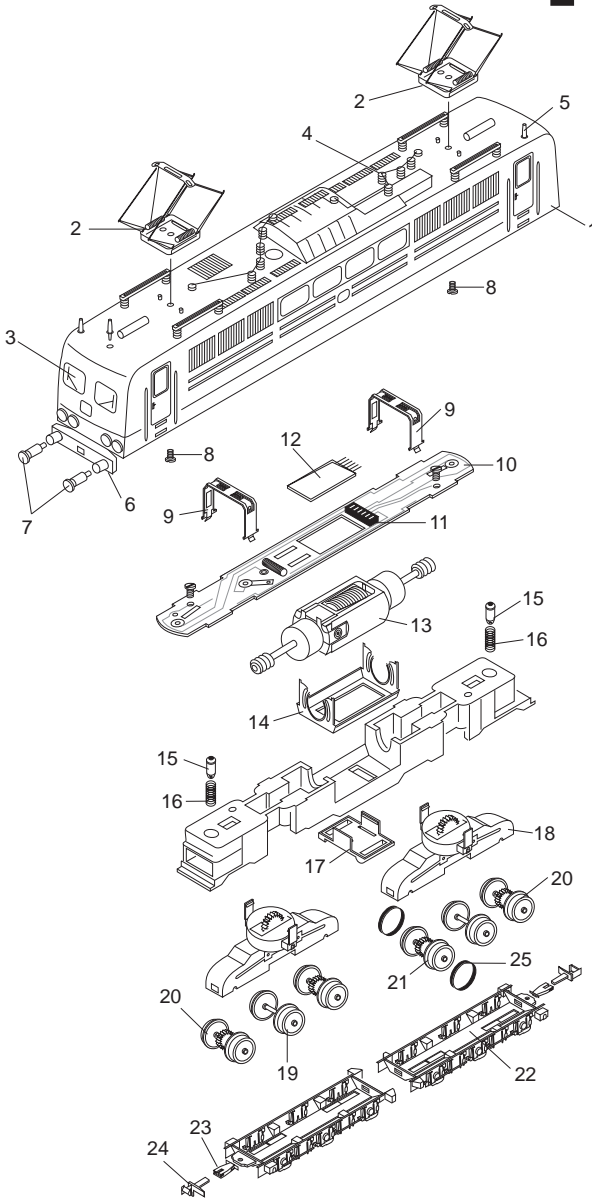

TRIX

MINITRIX

12761

1	Gehäuse komplett	305 202
2	Dachstromabnehmer	15 0298 00
3	Fenster und Leuchteinsätze	312 398
4	Dachaustrüstung	-
5	Antenne	14 0522 08
6	Pufferbohle	31 2646 17
7	Puffer	14 0337 00
8	Schraube	19 8002 28
9	Kontaktklammer	31 2646 10
10	Schaltplatine	31 2891 06
11	Kontaktleiste	31 2862 25
12	Steckerplatte für Gleichstrombetrieb	31 2800 25
13	Motor mit Schwungmasse und Schnecken	31 2761 05
14	Motorhalter	22 2761 00
15	Glühlampe	15 0250 00
16	Feder	15 0554 00
17	Halter	22 3656 00
18	Drehschemel	31 2646 07
19	Radsatz	31 2930 60
20	Radsatz mit Zahnrad	31 2891 09
21	Radsatz mit Haftreifen	31 2891 10
22	Achslagerblende	22 2762 00
23	Kupplungsträger	22 2756 00
24	Kupplung	72 5840 00
25	Haftreifen	72 2258 00