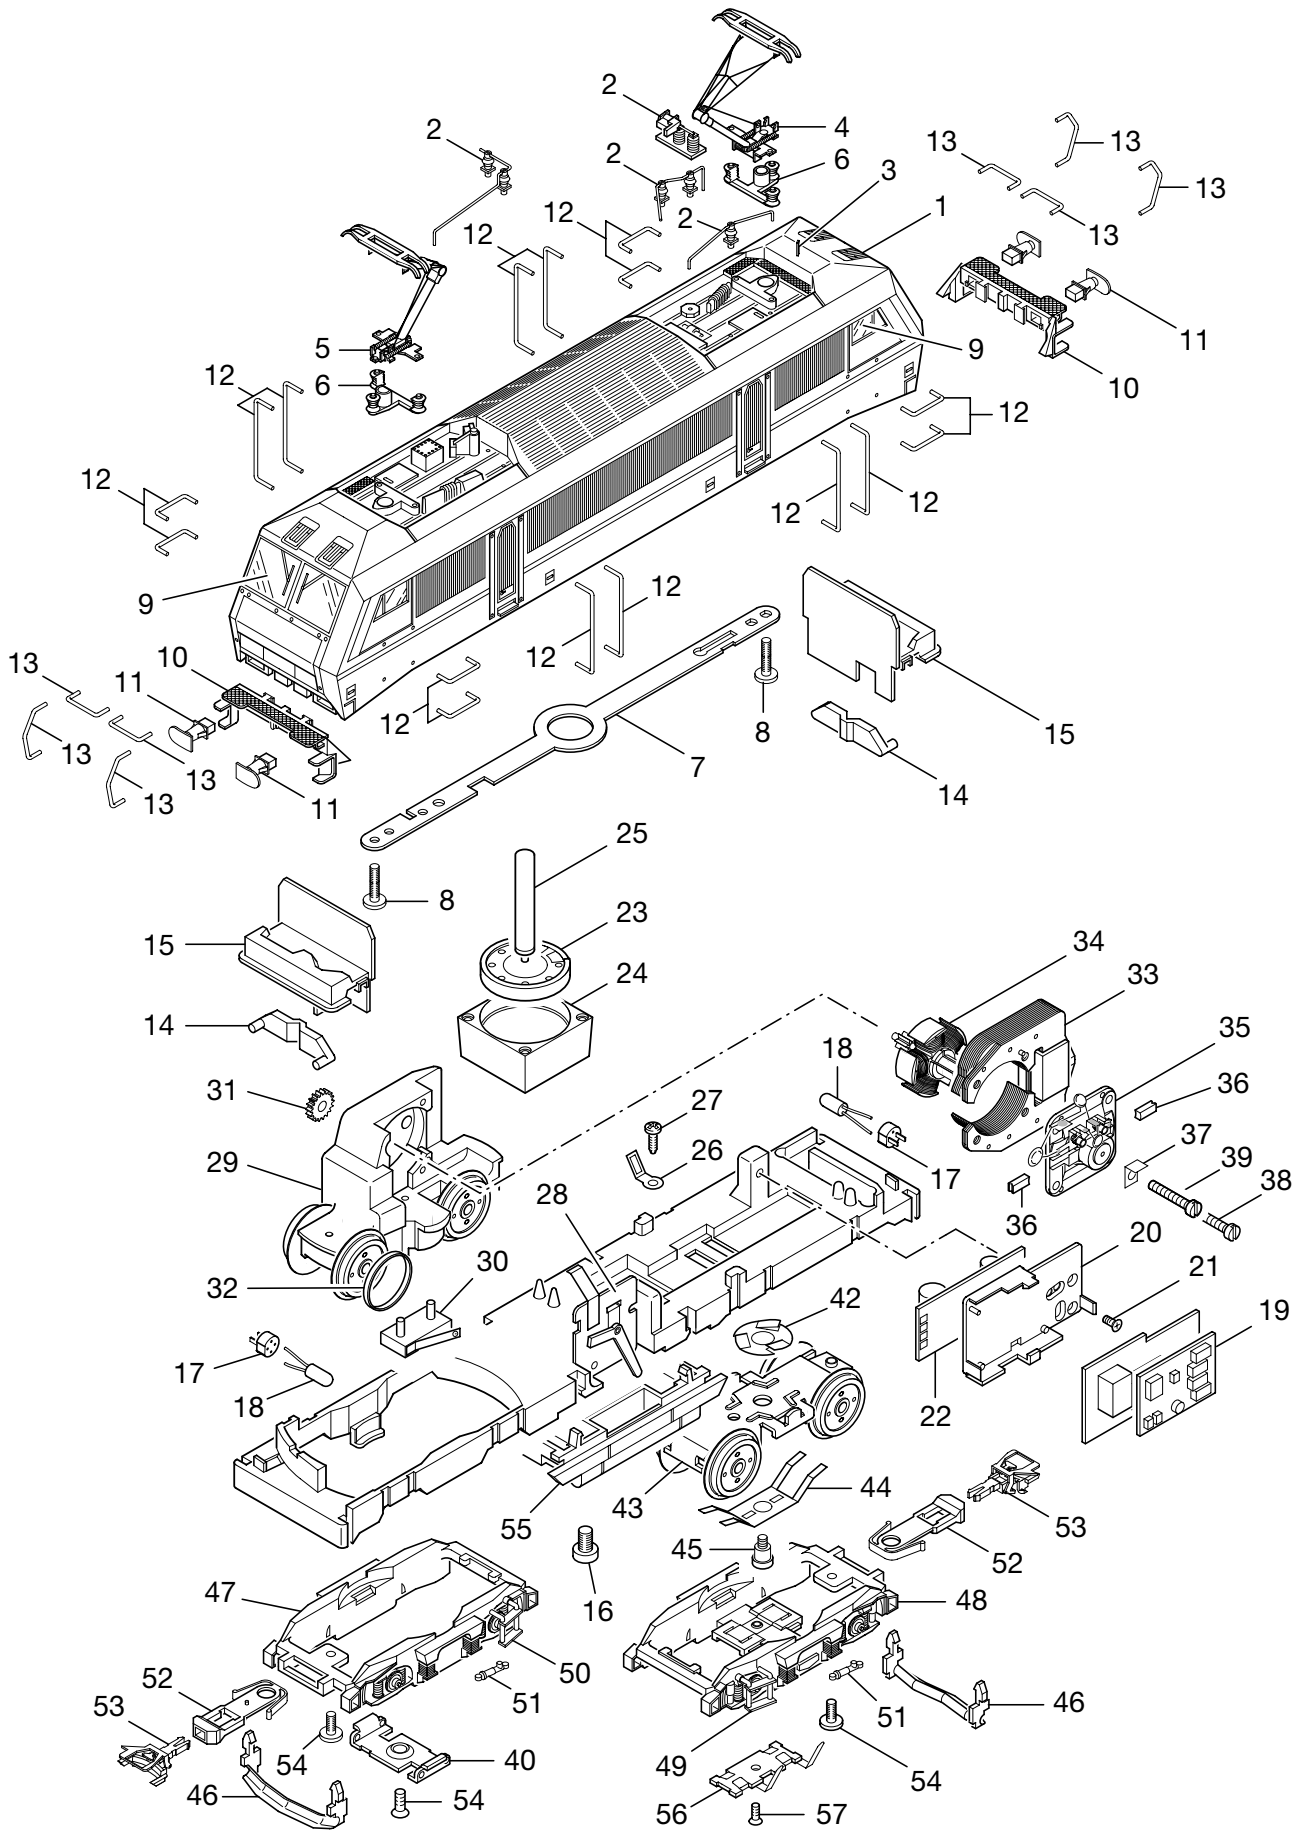

Einzelteile der Lokomotive 22323

TRIX

TRIX H0

Erhältlich beim Fachhandel

Einzelteile der Lokomotive 22323

Lfd. Nr.	Benennung	Bestell-Nr.
1	Aufbau (komplett)	229 183
2	Dachleitungen und Isolatoren	230 823
3	Antenne	374 720
4	Dachstromabnehmer	615 390
5	Dachstromabnehmer	615 400
6	Trägerisolation	330 080
7	Verbindungsstreifen	297 330
8	Zylinderschraube	750 230
9	Fenstersortiment	392 780
10	Pufferbohle	329 900
11	Puffer	364 830
12	Griffstangen, seitlich	230 821
13	Griffstangen, front	230 822
14	Lichtkörper	330 040
15	Inneneinrichtung	330 030
16	Zylinderschraube	785 250
	Lokunterteil	
17	Steckfassung	604 180
18	Glühlampe	610 080
19	Decoder	610 428
20	Halteplatte	258 820
21	Senkschraube	786 790
22	Leiterplatte Geräusch	-
23	Lautsprecher	508 607
24	Resonator	207 648
25	Haltebügel	207 649
26	Lötfahne	703 510
27	Schraube	786 750
28	Umschalter	214 760
29	Treibgestell	225 988
30	Schleiferfeder	489 190
31	Beisatzrad	237 940
32	Haftreifen	7 153
33	Feldmagnet	389 000
34	Anker	386 820
35	Motorschild	386 940
36	Motorbürsten	601 460
37	Lötfahne	231 470
38	Zylinderschraube	785 120
39	Zylinderschraube	785 140
40	Stützblech	214 620
41	Schraube	786 190
42	Federscheibe	401 640
43	Drehgestell	225 989
44	Federblech	220 300
45	Zylinderansatzschraube	753 510
46	Schneepflug	257 810
47	Drehgestellrahmen oder	329 240
48	Drehgestellrahmen mit	469 590
49	Treppe	245 530
50	Treppe	245 540
51	Stoßdämpfer	242 030
52	Kupplungsschacht	404 020
53	Kupplung	701 630
54	Zylinderschraube	750 200
55	Attrappe	327 870
56	Schleifer	227 310
57	Senkschraube	786 790