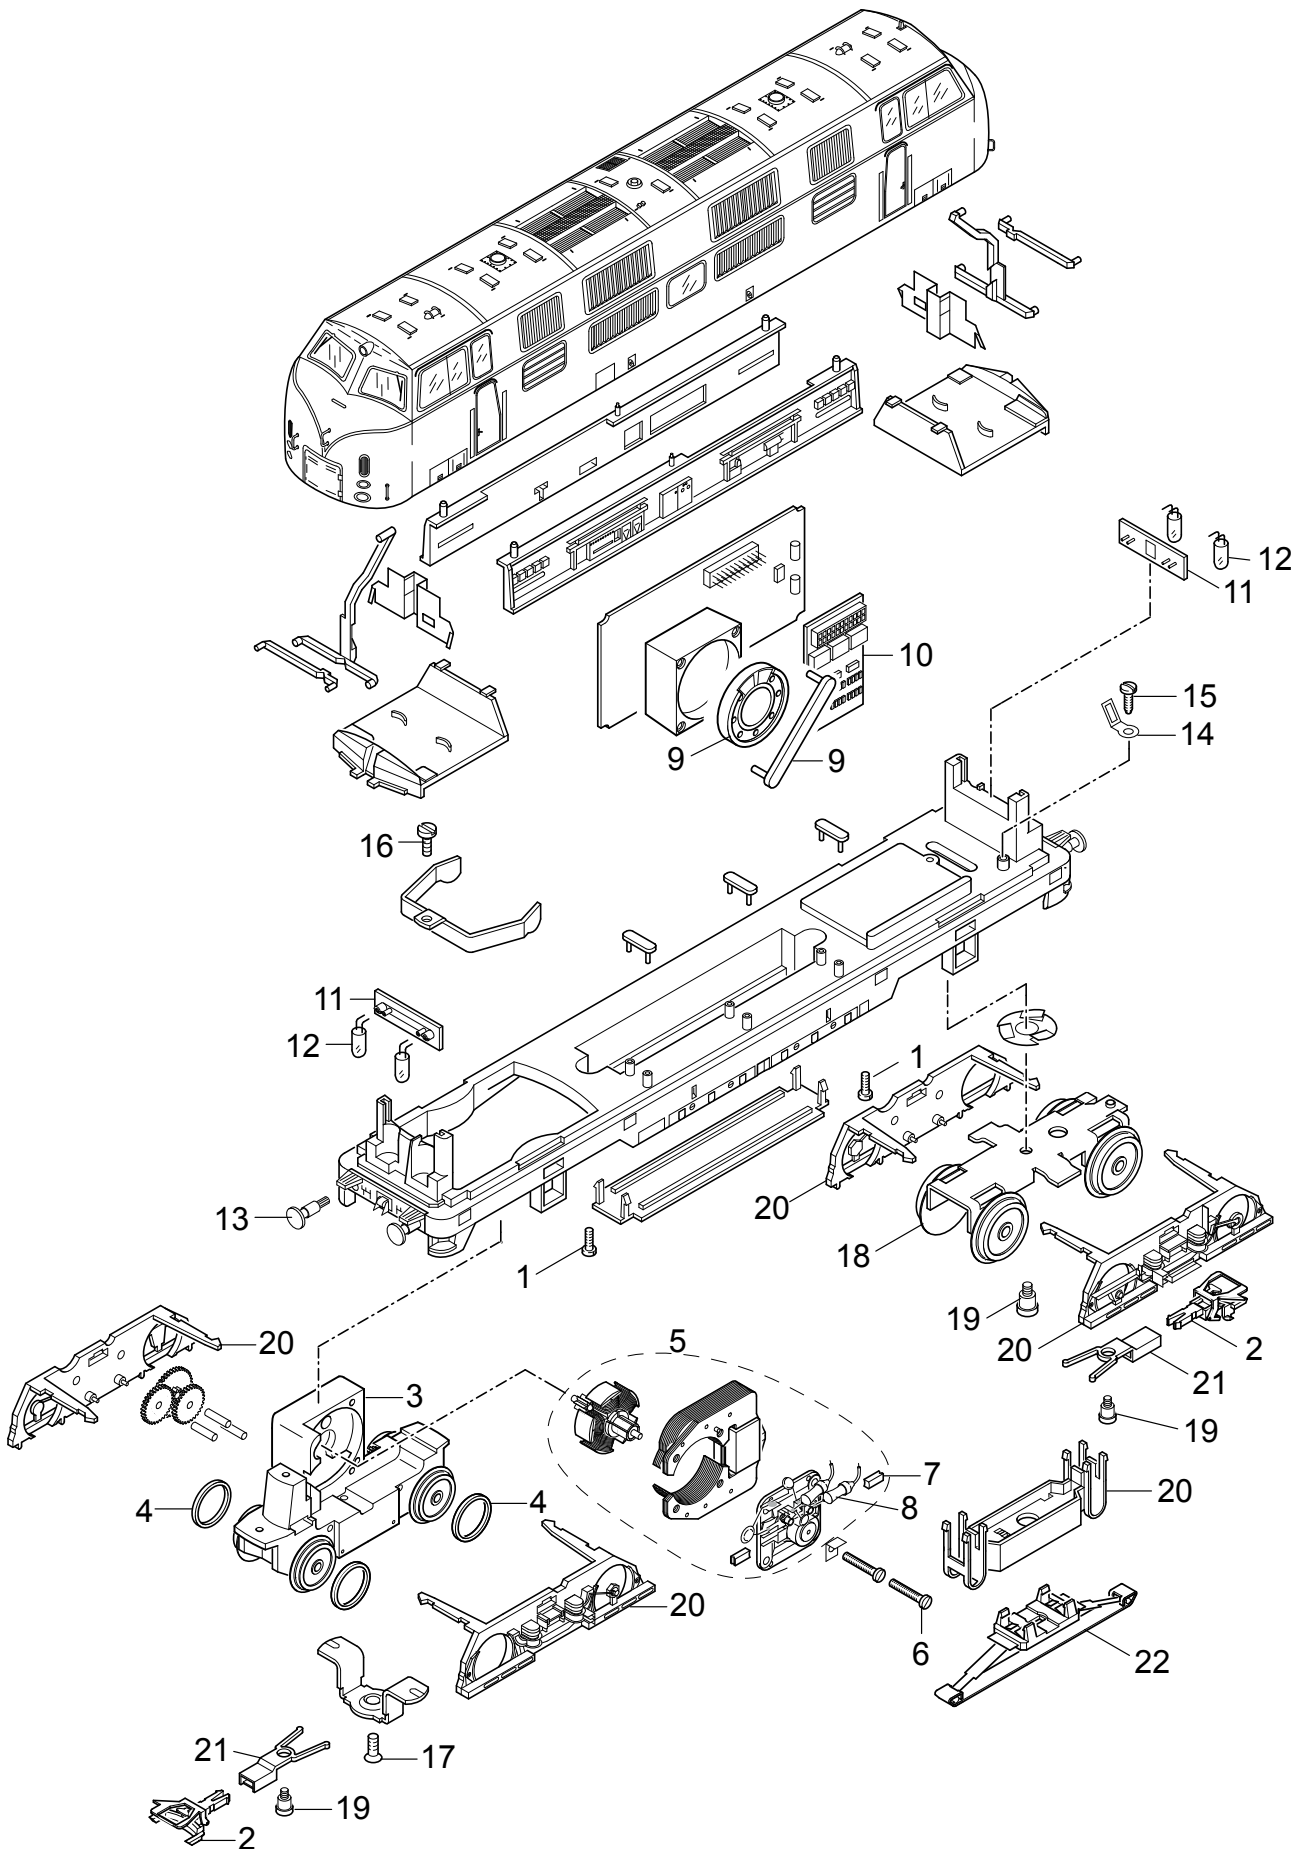

Einzelteile der Lokomotive 37805

Details der Darstellung können von dem Modell abweichen.

Einzelteile der Lokomotive 37805

Lfd. Nr.	Benennung	Bestell-Nr.
1	Schraube	E785 110
2	Kupplung	E701 630
3	Treibgestell	256 290
4	Haftreifen	7 154
5	Motor	E165 841
6	Schraube	E785 120
7	Graphitbürste	E601 460
8	Entstördrossel	E516 520
9	Lautsprecher	E182 576
10	Decoder	182 805
11	Leiterplatte Licht	E274 660
12	Glühlampe	E610 080
13	Puffer	E553 960
14	Lötfahne	E703 510
15	Schraube	E786 750
16	Schraube	E785 070
17	Schraube	E786 190
18	Laufgestell	E260 210
19	Schraube	E753 090
20	Blenden	E171 968
21	Kupplungsdeichsel	E274 670
22	Schleifer	E138 079
23	Fenstersatz	E469 230