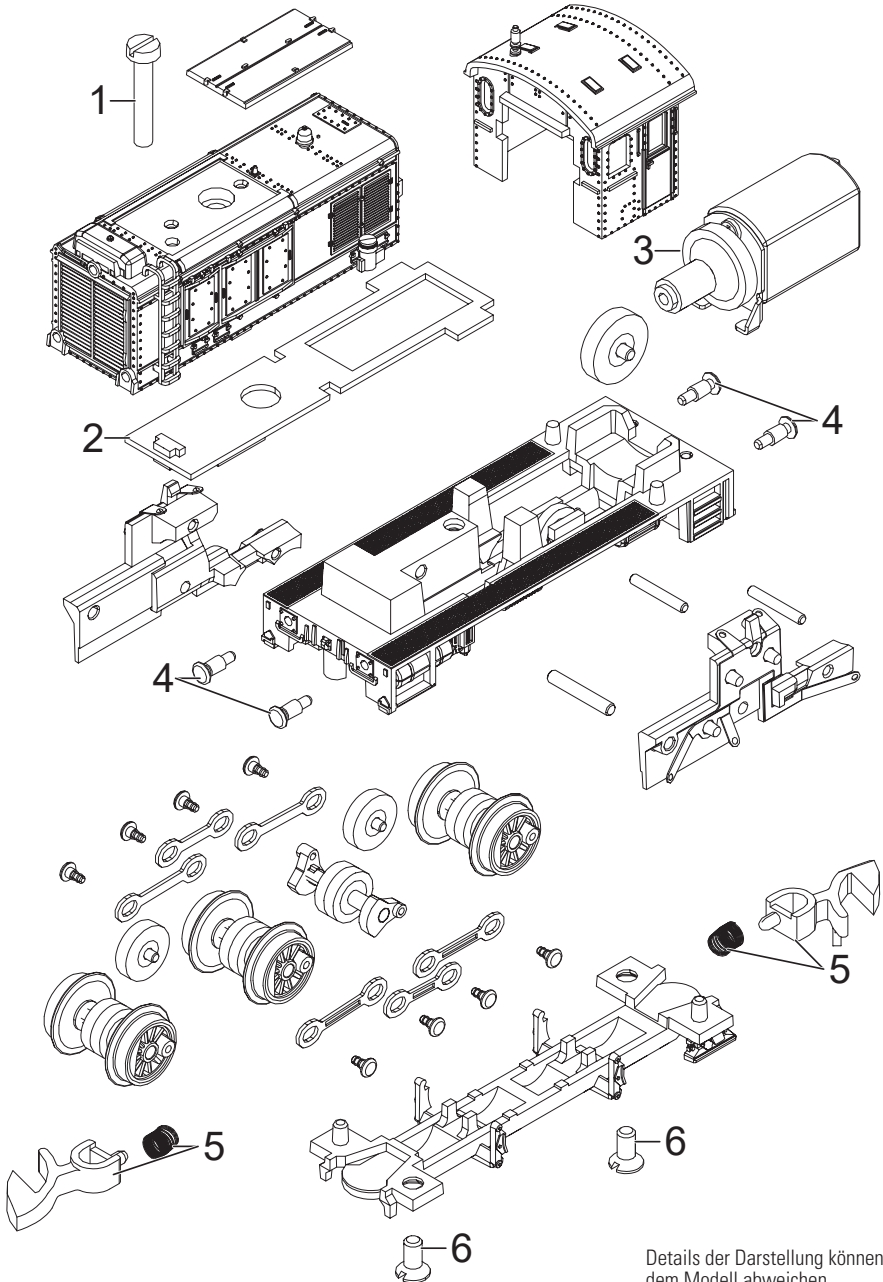

Einzelteile der Lokomotive 81771

Details der Darstellung können von dem Modell abweichen

Einzelteile der Lokomotive 81771

Lfd. Nr.	Benennung	Bestell-Nr.
1	Schraube	E19 8329 00
2	Beleuchtungseinheit	E252 633
3	Motor	E265 084
4	Puffer	E168 848
5	Kupplung	E166 264
6	Senkschraube	E19 8325 28
Wagen		
	Radsatz	E215 721
	Puffer	E761 480
	Kupplung	E166 264

Hinweis: Einige Teile werden nur ohne oder mit anderer Farbgebung angeboten.
Teile, die hier nicht aufgeführt sind, können nur im Rahmen einer Reparatur im Märklin Reparatur-Service repariert werden.