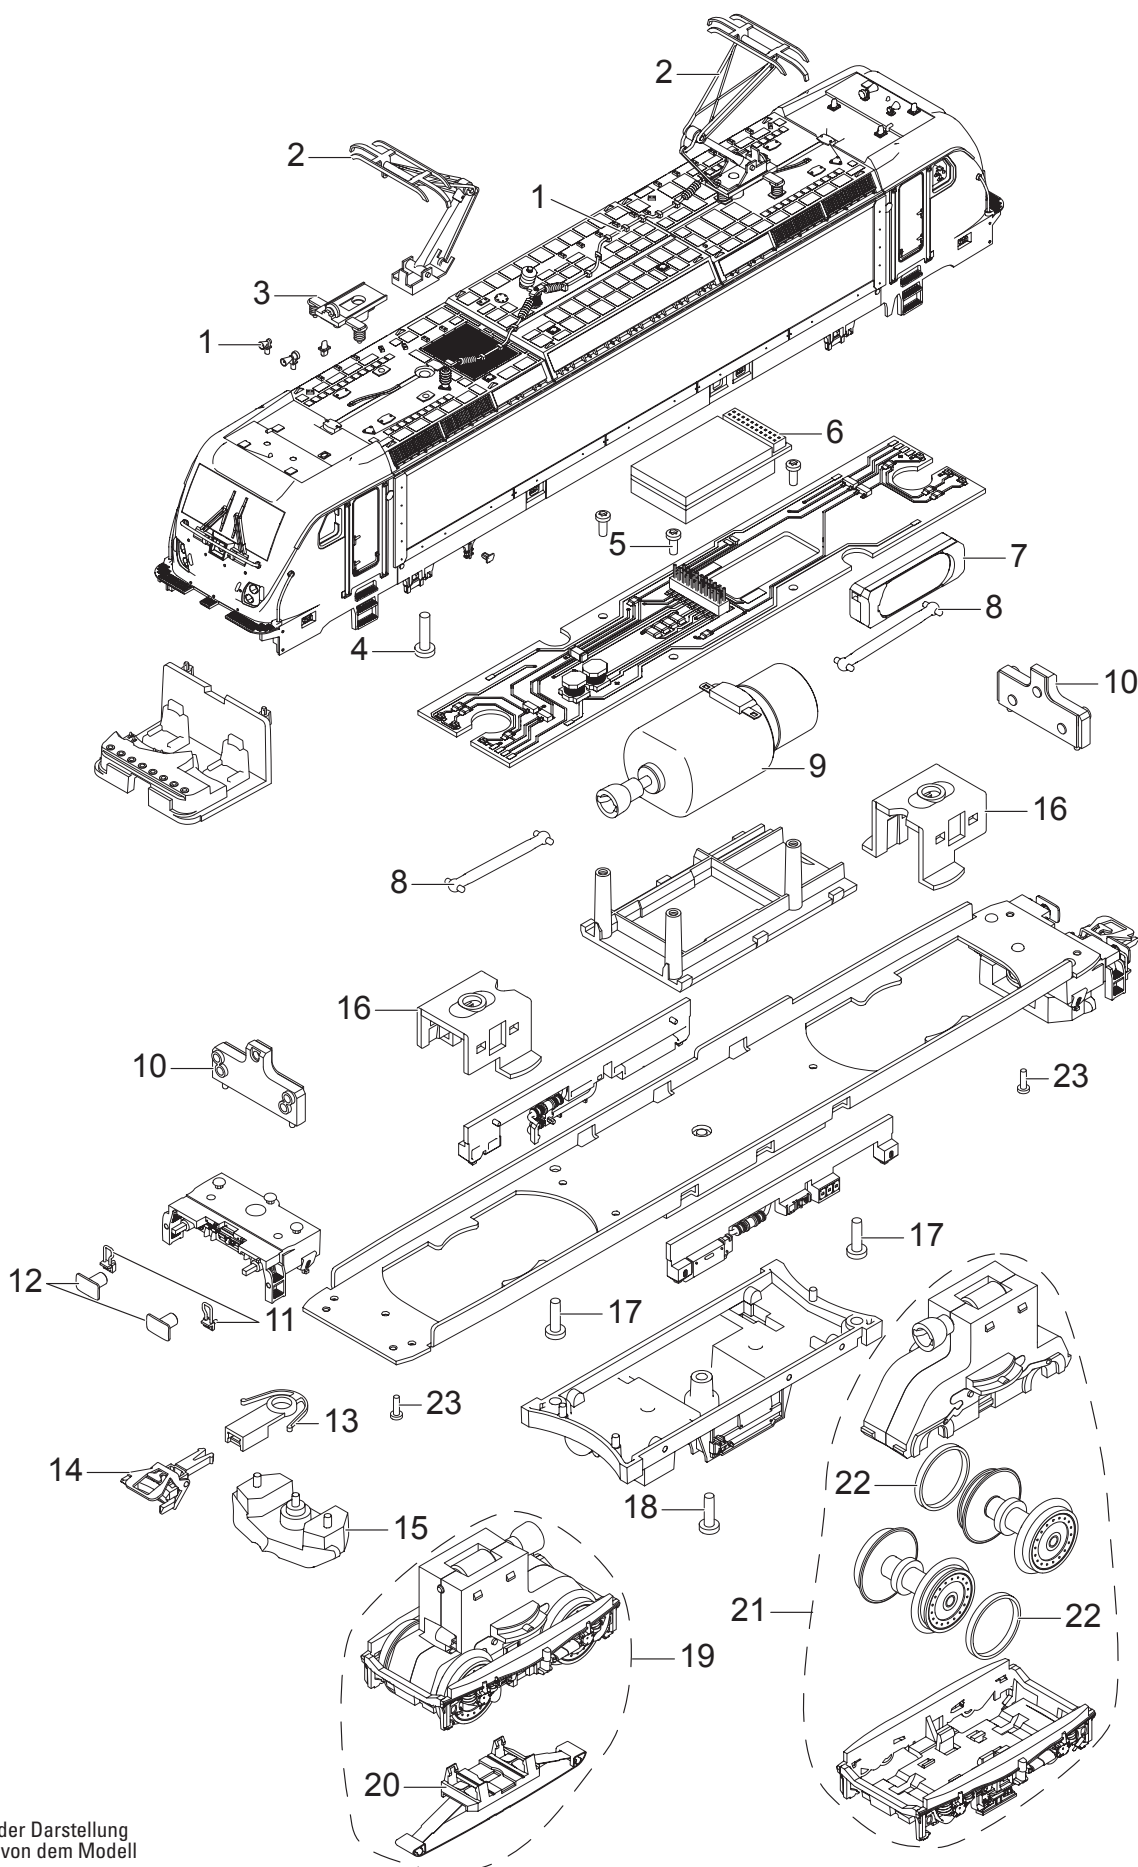

Einzelteile der Lokomotive 36637

Details der Darstellung können von dem Modell abweichen.

Einzelteile der Lokomotive 36637

Lfd. Nr.	Benennung	Bestell-Nr.
1	Steckteile Dach	E281 865
2	Einarm-Stromabnehmer	E610 677
3	Trägerisolation	E204 034
4	Schraube	E142 373
5	Schraube	E786 341
6	Decoder	296 951
7	Lautsprecher	E250 212
8	Kardanwelle	E216 777
9	Motor	E271 373
10	Beleuchtungseinheit	E266 997
11	Handgriffe	E281 866
12	Puffer	E203 618
13	Kupplungsschacht	E408 947
14	Kurzkupplung	E701 630
15	Schienenräumer	E269 494
16	Halteklammer	E264 728
17	Schraube	E756 290
18	Schraube	E277 555
19	Treibgestell vorn	E266 989
20	Schleifer	E128 239
21	Treibgestell hinten	E266 991
22	Haftreifen	7 153
23	Schraube	E786 490

Hinweis: Einige Teile werden nur ohne oder mit anderer Farbgebung angeboten.
Teile, die hier nicht aufgeführt sind, können nur im Rahmen einer Reparatur im Märklin Reparatur-Service repariert werden.