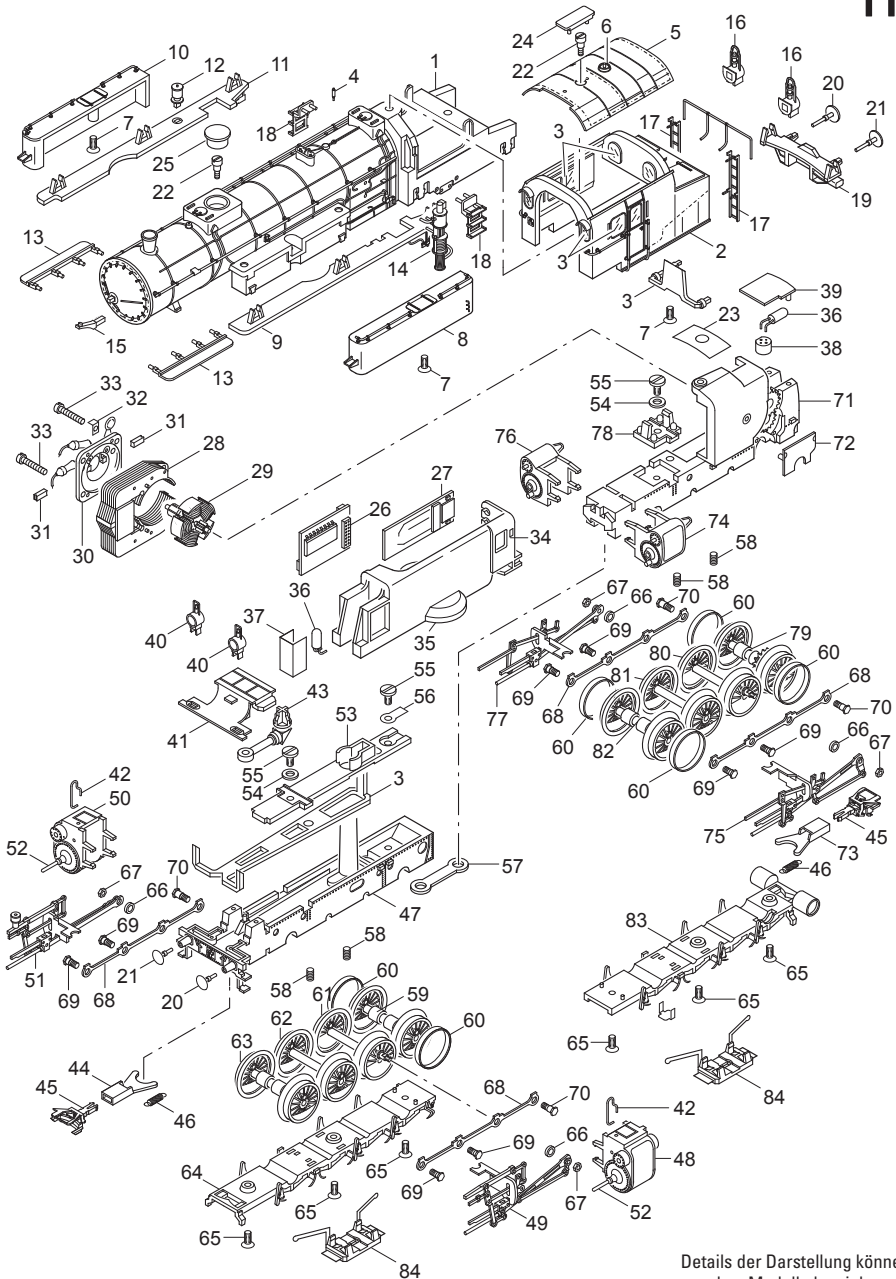

Einzelteile der Lokomotive 22053

TRIX HO

Details der Darstellung können
von dem Modell abweichen

Einzelteile der Lokomotive 22053

Nr.	Benennung	Bestell-Nr.	Nr.	Benennung	Bestell-Nr.
1	Aufbau mit	124 458	41	Abdeckung	445 790
2	Führerhaus	124 561	42	Griffstange	445 810
3	Glasteile	123 387	43	Abdampfrohr	445 780
4	Pfeife	448 480	44	Kupplungsdeichsel vorne	445 750
5	Dach	448 850	45	Kupplung	7 203
6	Laterne	460 330	46	Schaltchieberfeder	7 194
7	Senkschraube	786 790	47	Traggestell vorne	124 568
8	Wasserkasten links	104 065	48	Zylinder vorne links	124 566
9	Umlauf links	124 563	49	Gestänge vorne links	215 283
10	Wasserkasten rechts	104 064	50	Zylinder vorne rechts	124 567
11	Umlauf rechts	124 562	51	Gestänge vorne rechts	215 272
12	Schmierpumpe	449 070	52	Kolbenstangenschutzrohr	445 900
13	Tritt links	448 520	53	Isolierstück vorne	445 910
	Tritt rechts	448 510	54	Isolierscheibe	722 240
14	Luftpumpe	448 530	55	Zylinderschraube	750 200
15	Halter	448 710	56	Lötfahne	446 120
16	Laterne	460 330	57	Verbindungsstange	445 710
17	Leiter links	448 920	58	Druckfeder	214 330
	Leiter rechts	448 910	59	Treibradsatz mit Haftreifen	124 803
18	Leiter	450 580	60	Haftreifen	7 153
19	Pufferbohle	124 564	61	Treibradsatz	124 799
20	Puffer flach	—	62	Treibradsatz	124 801
21	Puffer rund	761 710	63	Treibradsatz	124 802
22	Zylinderansatzschraube	753 140	64	Bremsattrappe vorne	490 000
23	Stützblech	210 394	65	Senkschraube	756 100
24	Lüfteraufsatz	448 870	66	Distanzring	206 262
25	Domdeckel	449 100	67	Sechskantmutter	499 830
26	Decoder / Steckerplatte	124 569	68	Kuppelstange	215 456
27	Leiterplatte Schnittstelle	611 626	69	Zylinderansatzschraube	499 840
	Leiterplatte Sound	120 489	70	Zylinderansatzschraube	499 850
28	Feldmagnet	389 000	71	Treibgestell hinten	445 460
29	Anker	386 820	72	Abdeckung	445 490
30	Motorschild	386 940	73	Kupplungsdeichsel hinten	445 720
31	Motorbürsten	601 460	74	Zylinder hinten links	446 140
32	Lötfahne	231 470	75	Gestänge hinten links	215 287
33	Zylinderschraube	785 140	76	Zylinder hinten rechts	446 130
34	Trägerplatte	123 701	77	Gestänge hinten rechts	215 289
35	Lautsprecher	118 562	78	Isolierstück hinten	445 190
36	Glühlampe	610 080	79	Treibradsatz mit Haftreifen	124 798
37	Abdeckung vorn	460 270	80	Treibradsatz	124 799
38	Steckfassung	624 510	81	Treibradsatz	124 801
39	Abdeckung hinten	460 280	82	Treibradsatz mit Haftreifen	124 803
40	Laterne	460 340	83	Bremsattrappe hinten	445 730
			84	Schleifer	486 780