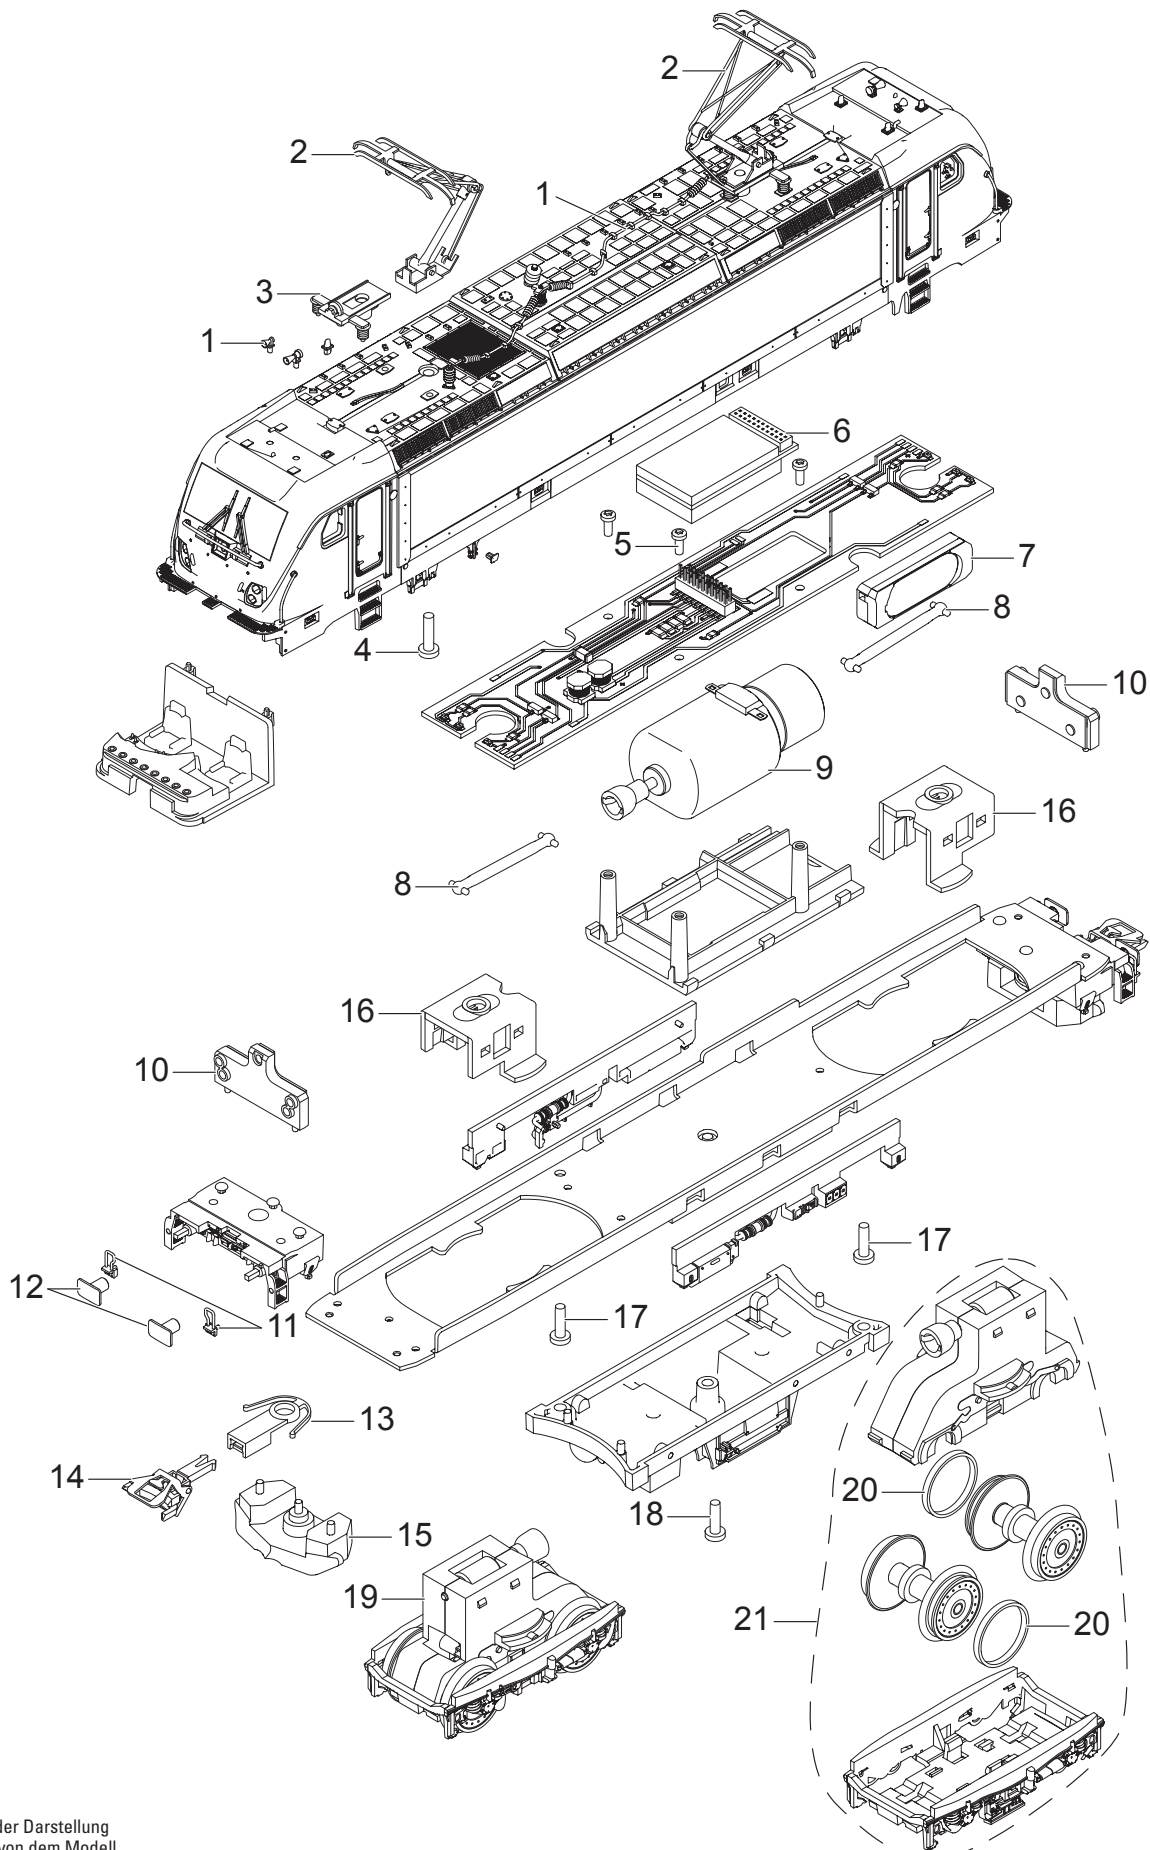

Einzelteile der Lokomotive 22278

TRIX
H0

Details der Darstellung können von dem Modell abweichen.

Einzelteile der Lokomotive 22278

Lfd. Nr.	Benennung	Bestell-Nr.
1	Steckteile Dach	E281 865
2	Einarm-Stromabnehmer	E610 677
3	Trägerisolation	E204 034
4	Schraube	E142 373
5	Schraube	E786 341
6	Decoder	269 924
7	Lautsprecher	E250 212
8	Kardanwelle	E216 777
9	Motor	E271 373
10	Beleuchtungseinheit	E266 997
11	Handgriffe	E281 866
12	Puffer	E558 880
13	Kupplungsschacht	E408 947
14	Kurzkupplung	E701 630
15	Schienenräumer	E269 494
16	Halteklammer	E264 728
17	Schraube	E756 290
18	Schraube	E277 555
19	Treibgestell vorn	E269 814
20	Haftreifen	7 153
21	Treibgestell hinten	E292 419

Hinweis: Einige Teile werden nur ohne oder mit anderer Farbgebung angeboten.

Teile, die hier nicht aufgeführt sind, können nur im Rahmen einer Reparatur im Märklin-Reparatur-Service repariert werden.