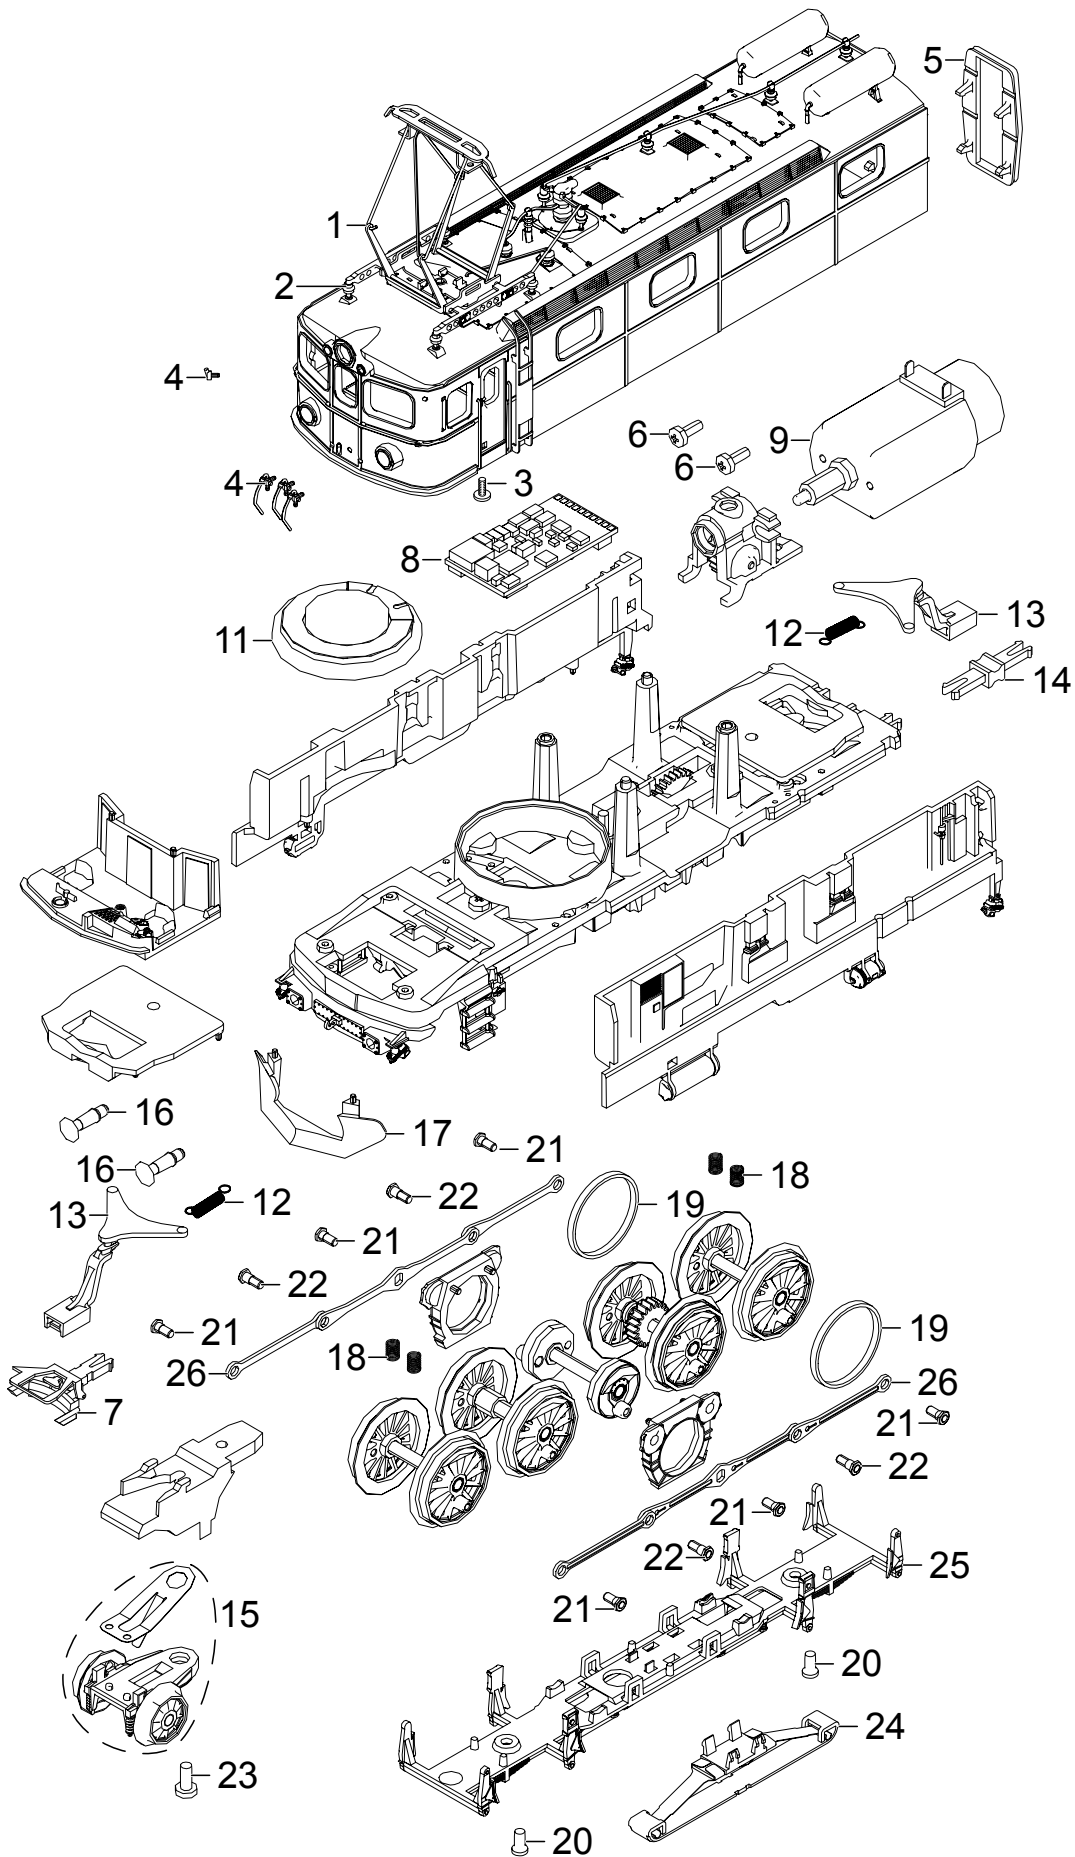

Einzelteile der Lokomotive 37754

Details der Darstellung können von dem Modell abweichen.

Einzelteile der Lokomotive 37754

Lfd. Nr.	Benennung	Bestell-Nr.
1	Stromabnehmer	E185 352
2	Trägerisolation	E185 377
3	Schraube	E785 070
4	Leiter, Schlauch, Halter	E197 733
5	Faltenbalg	E185 349
6	Schraube	E786 750
7	Kurzkupplung	E701 630
8	Decoder	185 380
9	Motor	E181 219
10	Motorhalter	E181 216
11	Lautsprecher	E197 736
12	Schaltchieberfeder	7 194
13	Kupplungsdeichsel	E185 313
14	Kupplung Zwischenstück	E310 070
15	Laufgestellrahmen	E189 849
16	Puffer	E197 737
17	Schneepflug	E185 314
18	Druckfeder	E214 330
19	Haftreifen	7 153
20	Schraube	E786 790
21	Sechskantansatzschraube	E499 850
22	Sechskantansatzschraube	E499 840
23	Schraube	E590 410
24	Schleifer	E225 647
25	Bremsattrappe	E184 286
26	Kuppelstangen	E197 738
27	Treppen	E185 315
28	Haken	E282 390
	Signalscheibe	E185 459
	Elektrokupplung	E189 667

Hinweis: Einige Teile werden nur ohne oder mit anderer Farbgebung angeboten.

Teile, die hier nicht aufgeführt sind, können nur im Rahmen einer Reparatur im Märklin Reparatur-Service repariert werden.