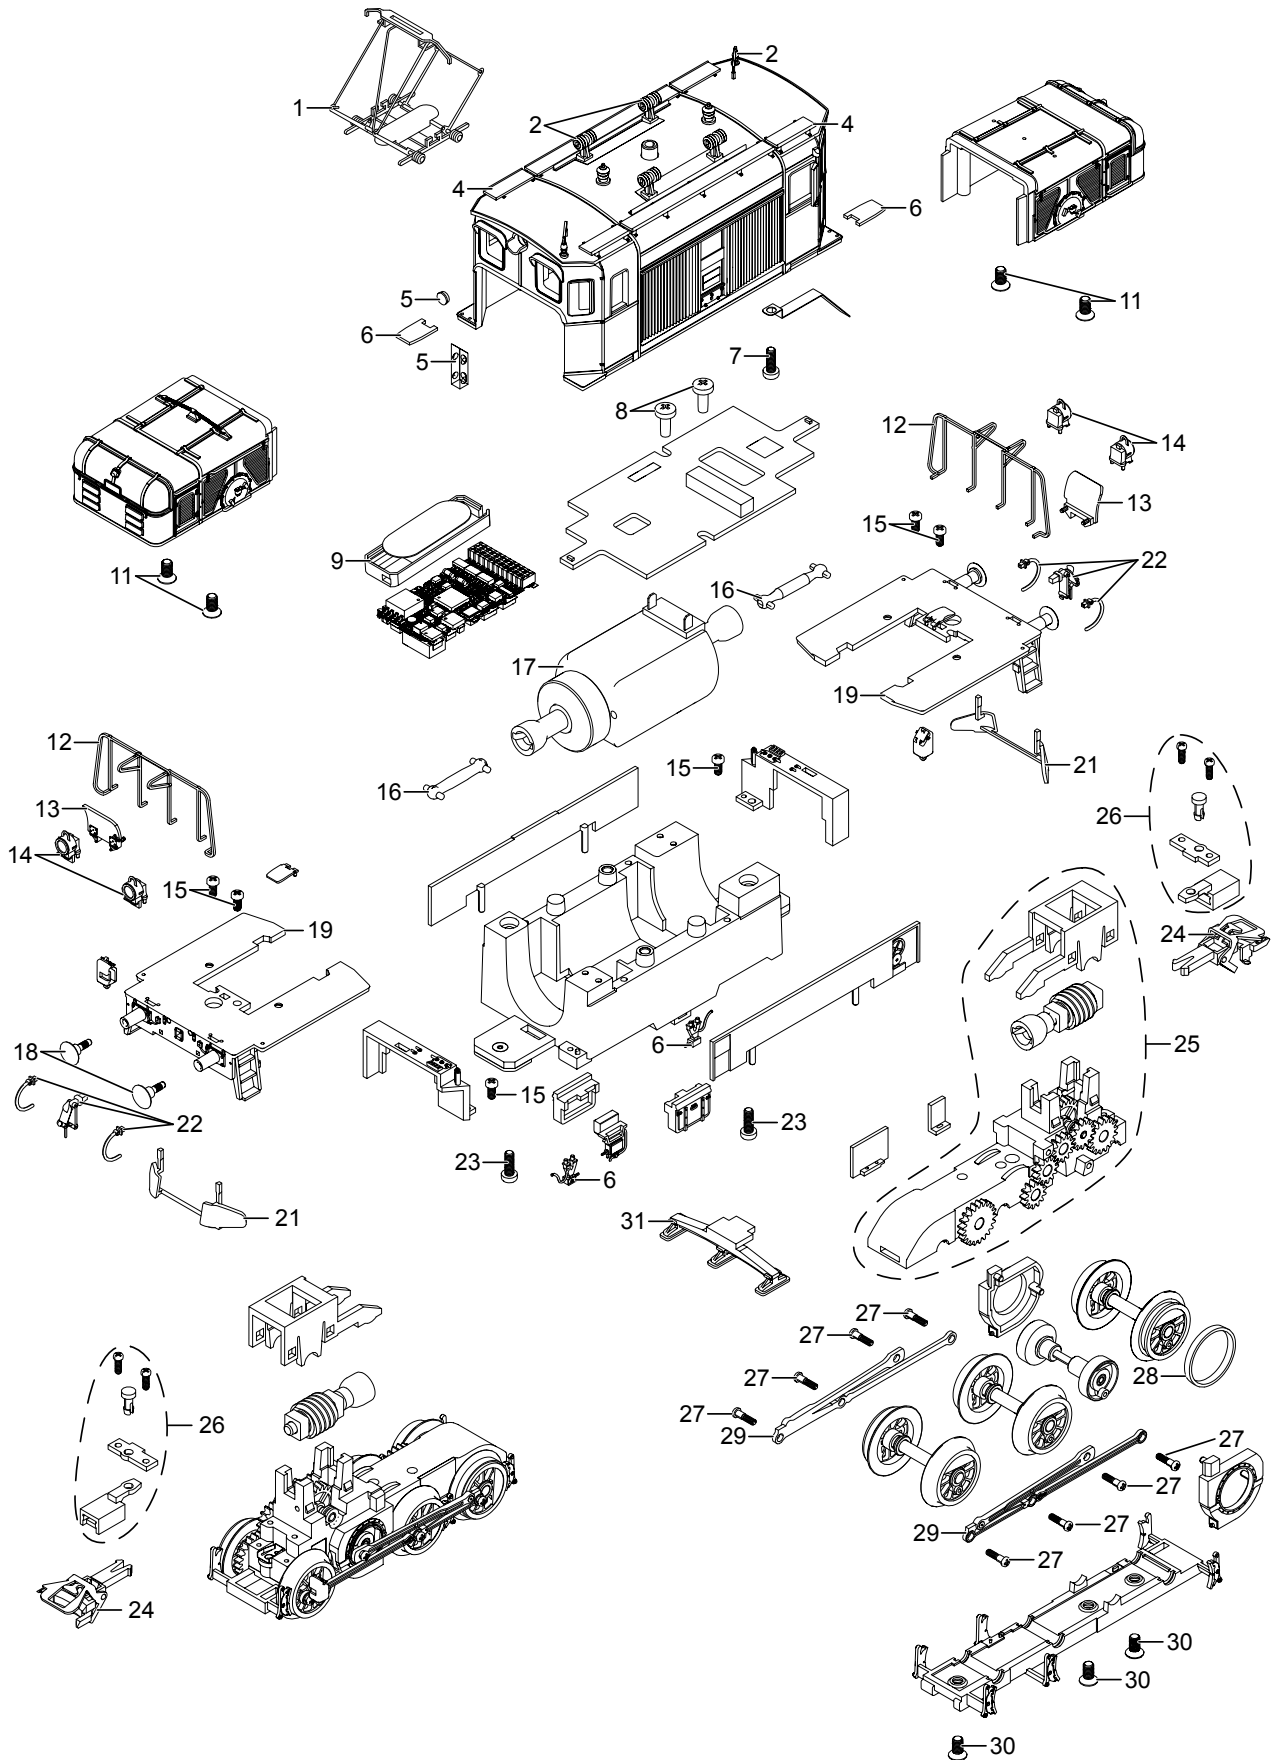

Einzelteile der Lokomotive 22246

TRIX H0

Details der Darstellung können von dem Modell abweichen.

Einzelteile der Lokomotive 22246

Lfd. Nr.	Benennung	Bestell-Nr.
1	Scherenstromabnehmer	E603 243
2	Trägerisolation	E245 577
3	Isolator, Pfeife	E248 841
4	Dachlaufbretter	E248 843
5	Lichtkörper oben	E248 855
6	Trittbrett, Tachoantrieb	E248 856
7	Schraube	E750 200
8	Schraube	E786 750
9	Lautsprecher	E234 556
10	Decoder	245 645
11	Schraube	E321 424
12	Geländer	E248 857
13	Übergangsblech	E245 501
14	Lampen	E248 858
15	Schraube	E321 265
16	Kardanwellen	E248 859
17	Motor	E245 073
18	Puffer	E248 861
19	Umlauf	E245 224
20	Handstange	E321 246
21	Schienenräumer	E321 243
22	Haken u. Bremsleitungen	E32255130
23	Schraube	E321 218
24	Kurzkupplung	E701 630
25	Getriebekasten	E248 862
26	Kupplungsdeichsel	E248 863
27	Schraube	E321 254
28	Haftreifen	7 154
29	Kuppelstange	E248 864
30	Schraube	E321 287
31	Indusi	E321 271

Hinweis: Einige Teile werden nur ohne oder mit anderer Farbgebung angeboten.

Teile, die hier nicht aufgeführt sind, können nur im Rahmen einer Reparatur im Märklin-Reparatur-Service repariert werden.