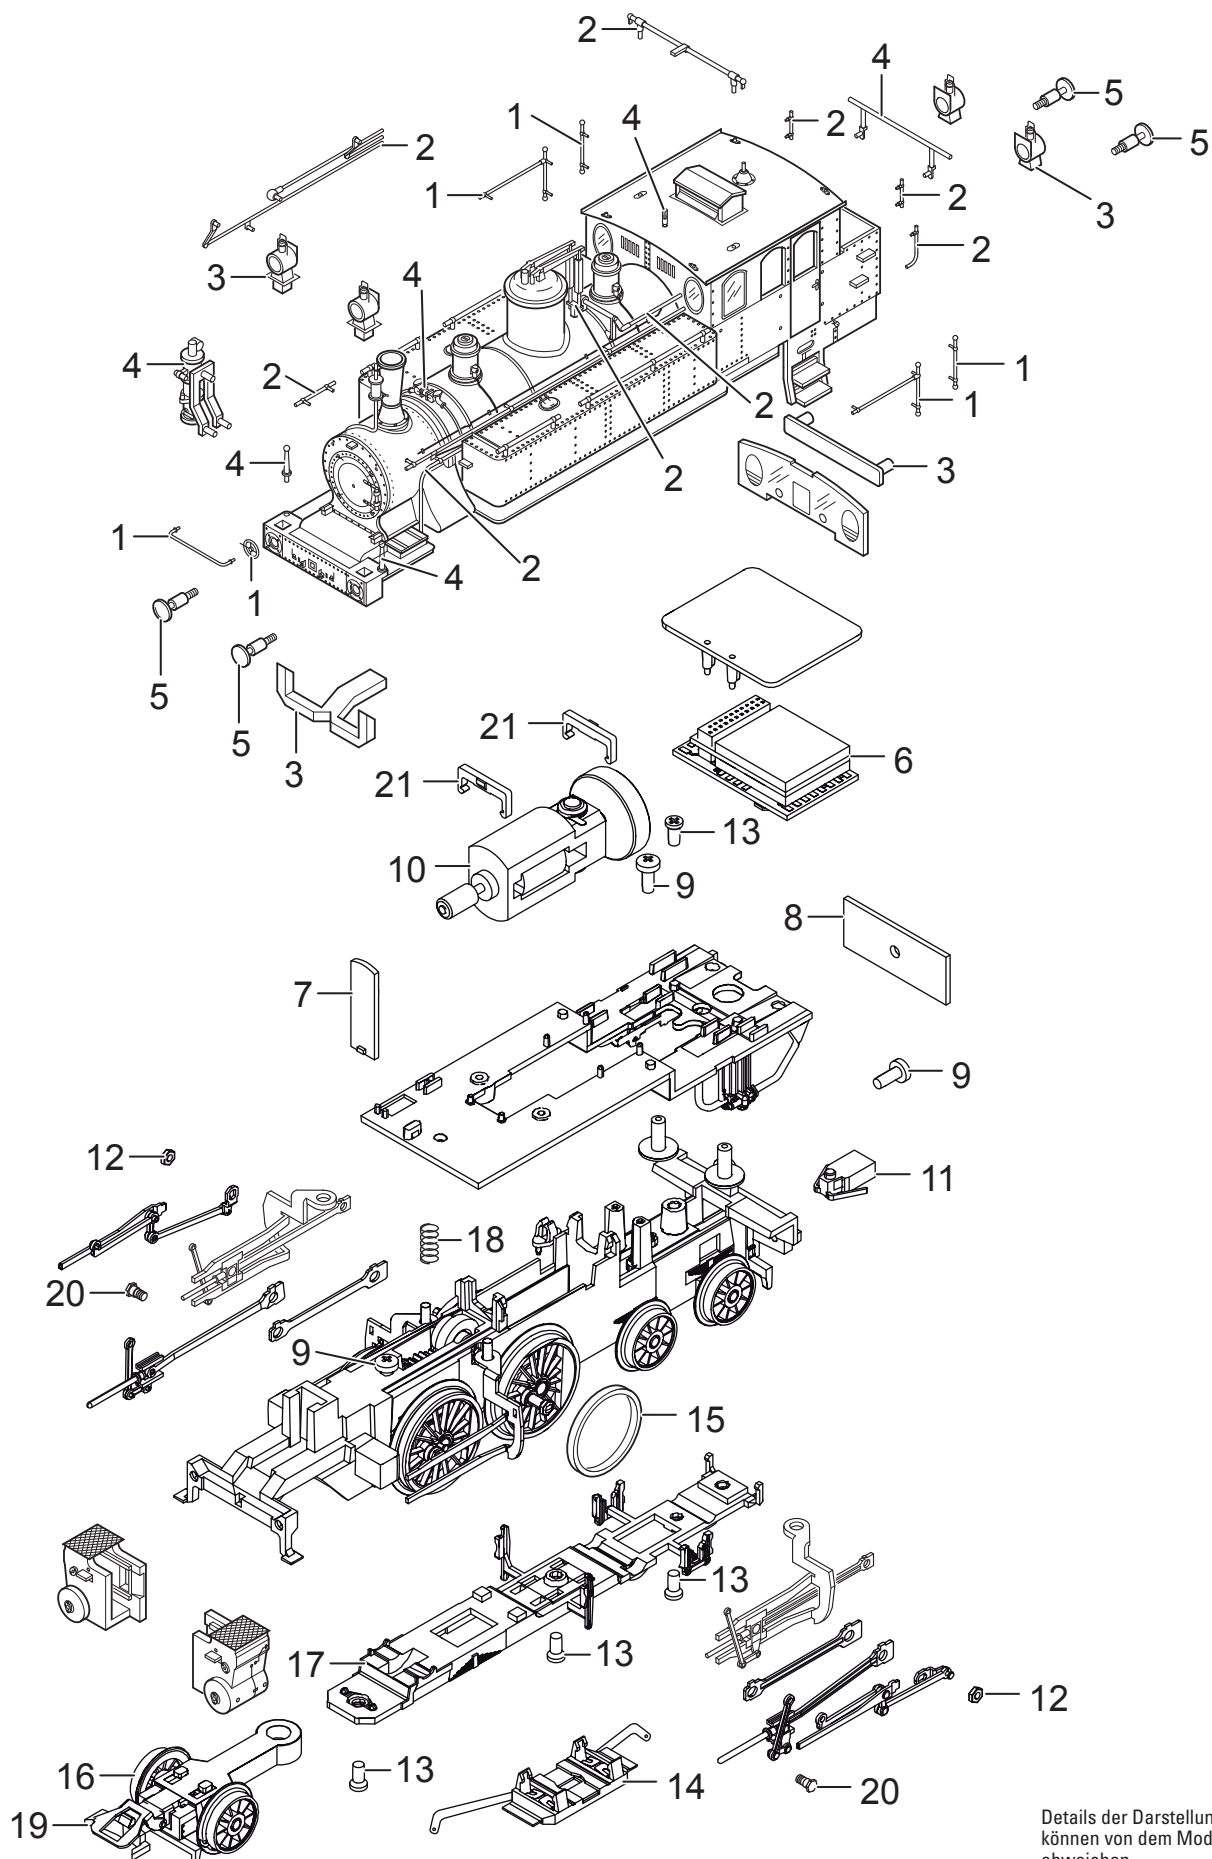

# Einzelteile der Lokomotive 22840

# TRIX H0

Details der Darstellung  
können von dem Modell  
abweichen.

# Einzelteile der Lokomotive 22840

Lfd. Nr.	Benennung	Bestell-Nr.
1	Steckteile	E190 774
2	Griffstangen	E313 616
3	Lampen	E269 992
4	Ansteckteile	E269 993
5	Puffer	E190 783
6	Decoder	265 223
7	Leiterplatte Beleuchtung vorne	E161 673
8	Leiterplatte Beleuchtung hinten	E265 178
9	Schraube	E786 750
10	Motor	E160 648
11	Kupplungsdeichsel	E398 680
12	Mutter	E499 830
13	Schraube	E786 790
14	Schleifer	E161 719
15	Haftreifen	7 152
16	Vorläufer	E303 675
17	Bremsattrappe	E189 686
18	Druckfeder	E15 2097 00
19	Kurzkupplung	E701 630
20	Schraube	E499 850
21	Motorhalter	E22 4127 00