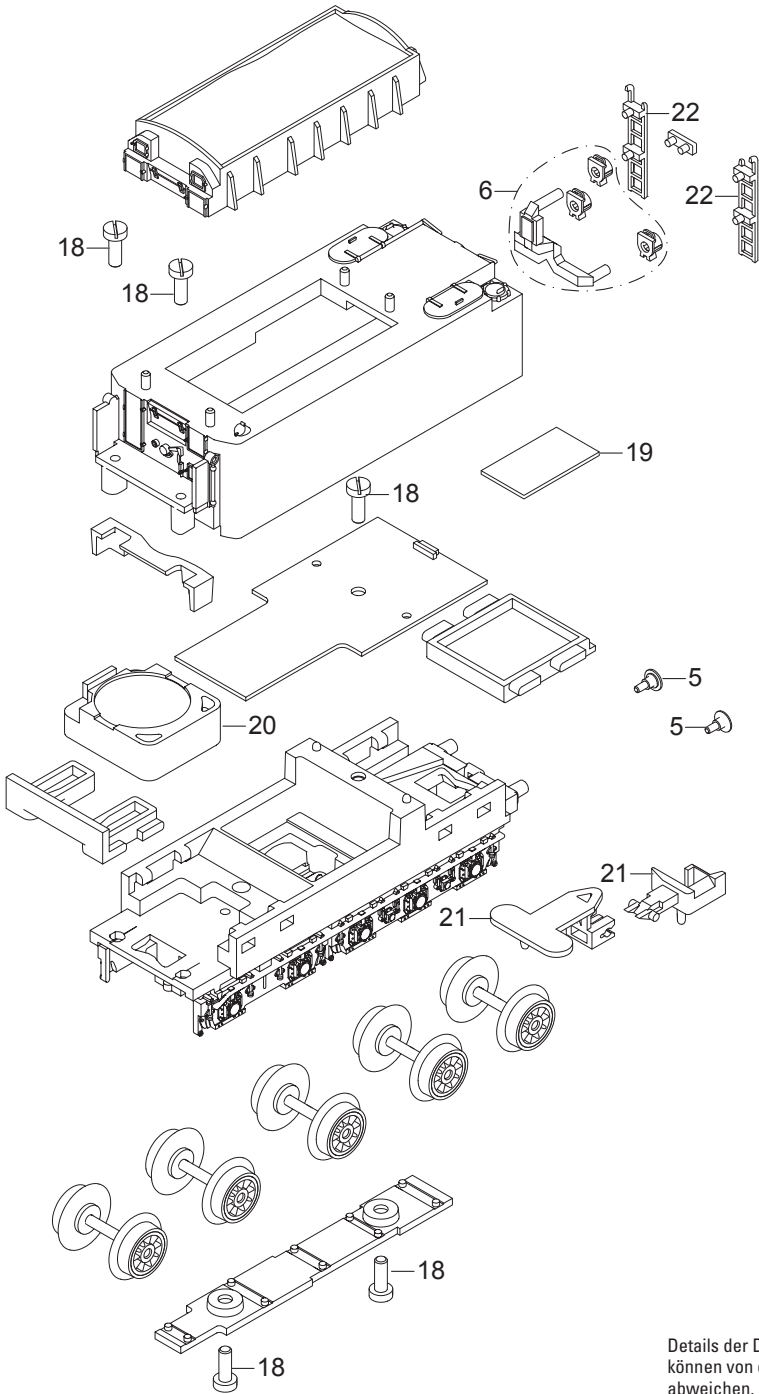

Details der Darstellung können von dem Modell abweichen.

16185

Details der Darstellung
können von dem Modell
abweichen.

1	Motor	E323 422
2	Motorhalterung, Mitnehmer	E327 001
3	Schraube	E19 7099 28
4	Schraube	E19 8001 28
5	Puffer	E249 612
6	Laternen	E286 726
7	Steuerung links	E305 581
8	Steuerung rechts	E305 579
9	Hafring	E12 0878 00
10	Nachlaufdrehgestell kpl.	E286 727
11	Andruckfeder	E305 443
12	Achshalter	E305 504
13	Schraube	E19 7098 28
14	Schraube	E19 7097 28
15	Leitungen	E327 887
16	Kupplungsdeichsel kpl.	E286 728
17	Vorlaufdrehgestell	E198 486
18	Schraube	E19 8035 28
19	Decoder	281 439
20	Lautsprecher	E101 066
21	Kupplung	E178 674
22	Treppe u. Leitern	E262 566
	Kupplung u.2 Kolbenschutzrohre	E307 999
	Indusi	E284 113
	Treppen	E326 834