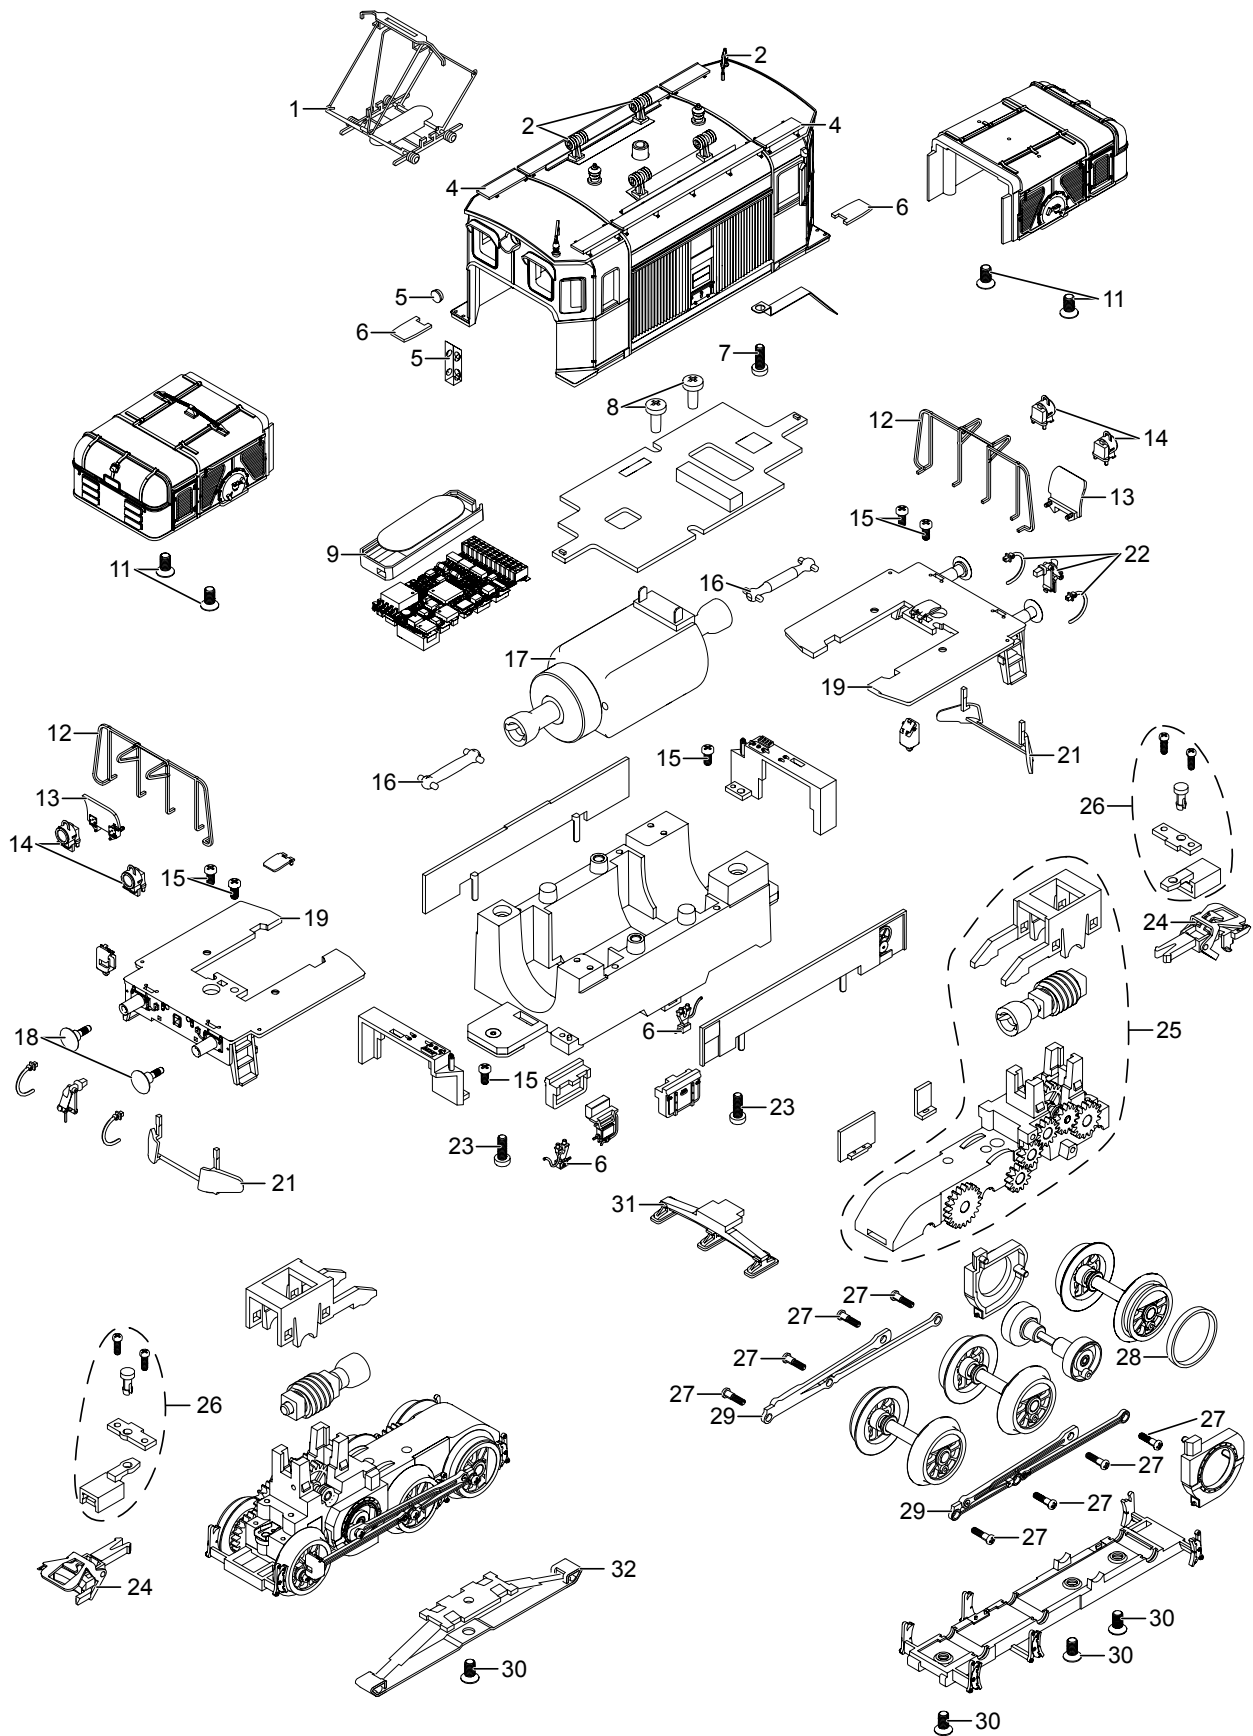

# Einzelteile der Lokomotive 37526

Details der Darstellung können von dem Modell abweichen.

# Einzelteile der Lokomotive 37526

Lfd. Nr.	Benennung	Bestell-Nr.
1	Scherenstromabnehmer	E603 243
2	Trägerisolation	E245 577
3	Isolator, Pfeife	E248 841
4	Dachlaufbretter	E248 843
5	Lichtkörper oben	E248 855
6	Trittbrett, Tachoantrieb	E248 856
7	Schraube	E750 200
8	Schraube	E786 750
9	Lautsprecher	E234 556
10	Decoder	245 485
11	Schraube	E321 424
12	Geländer	E248 857
13	Übergangsblech	E245 501
14	Lampen	E248 858
15	Schraube	E321 265
16	Kardanwellen	E248 859
17	Motor	E245 073
18	Zubehör-Set Puffer	E248 861
19	Umlauf	E245 224
20	Handstange	E321 246
21	Schienenräumer	E321 243
22	Haken u. Bremsleitungen	E32 2551 30
23	Schraube	E321 218
24	Kurzkupplung	E701 630
25	Getriebekasten	E248 862
26	Kupplungsdeichsel kpl.	E248 863
27	Schraube	E321 254
28	Haftreifen	7 154
29	Kuppelstange	E248 864
30	Schraube	E321 287
31	Indusi	E321 271
32	Schleifer	7 164