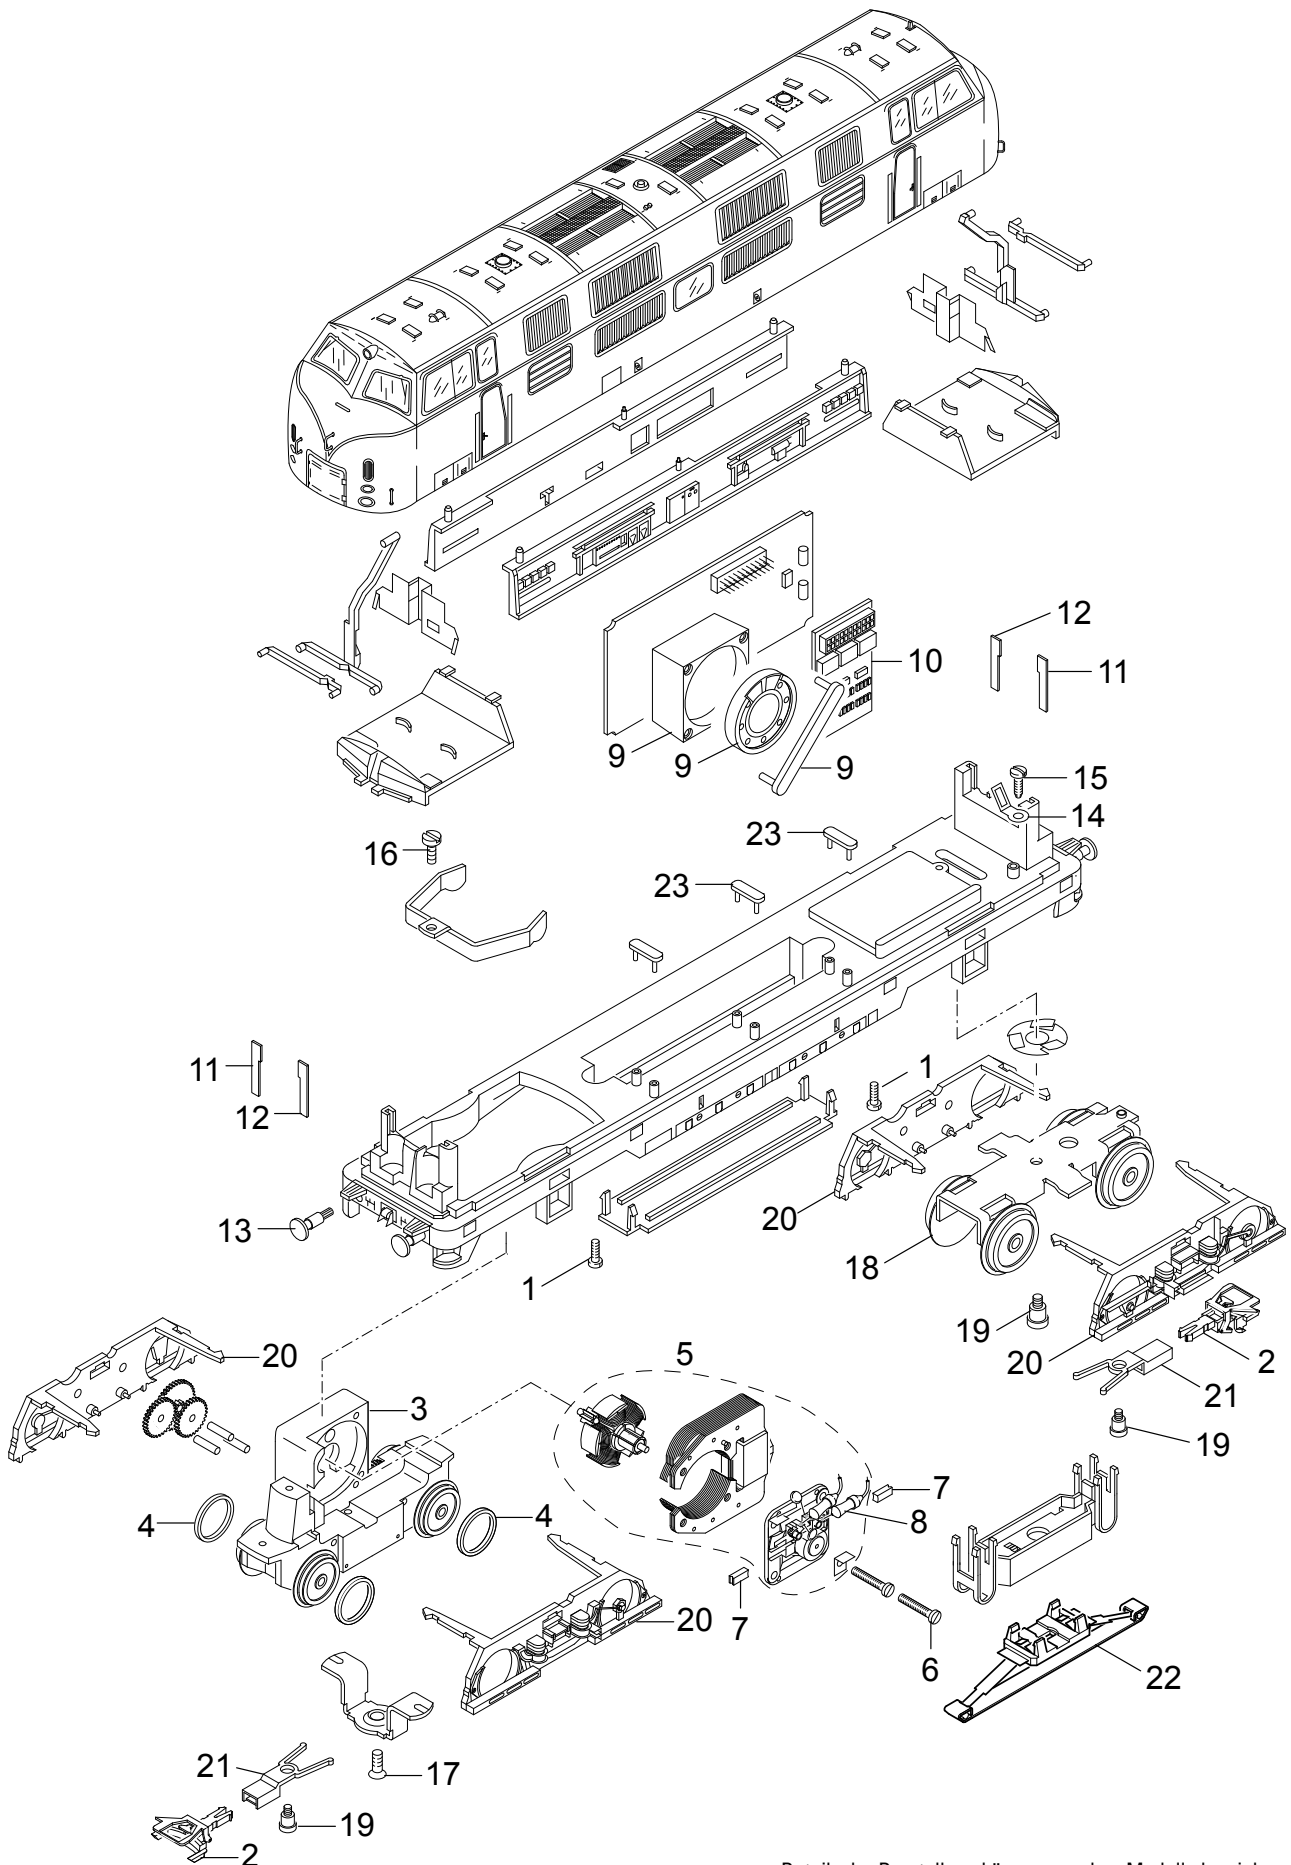

Einzelteile der Lokomotive 37822

Details der Darstellung können von dem Modell abweichen.

Einzelteile der Lokomotive 37822

Lfd. Nr.	Benennung	Bestell-Nr.
1	Schraube	E785 110
2	Kupplung	E701 630
3	Treibgestell	E256 290
4	Haftreifen	7 154
5	Motor	E165 841
6	Schraube	E785 120
7	Graphitbürste	E601 460
8	Entstördrossel	E516 520
9	Lautsprecher	E187 268
10	Decoder	252 269
11	Beleuchtung rechts (w)	E254 698
12	Beleuchtung links (r)	E252 271
13	Puffer	E235 705
14	Lötfahne	E703 510
15	Schraube	E786 750
16	Schraube	E785 070
17	Schraube	E786 190
18	Laufgestell	E260 210
19	Schraube	E753 090
20	Blenden	E260 985
21	Kupplungsdeichsel	E274 670
22	Schleifer	E138 079
23	Haltebügel	E285 240
	Schürze	E338 670