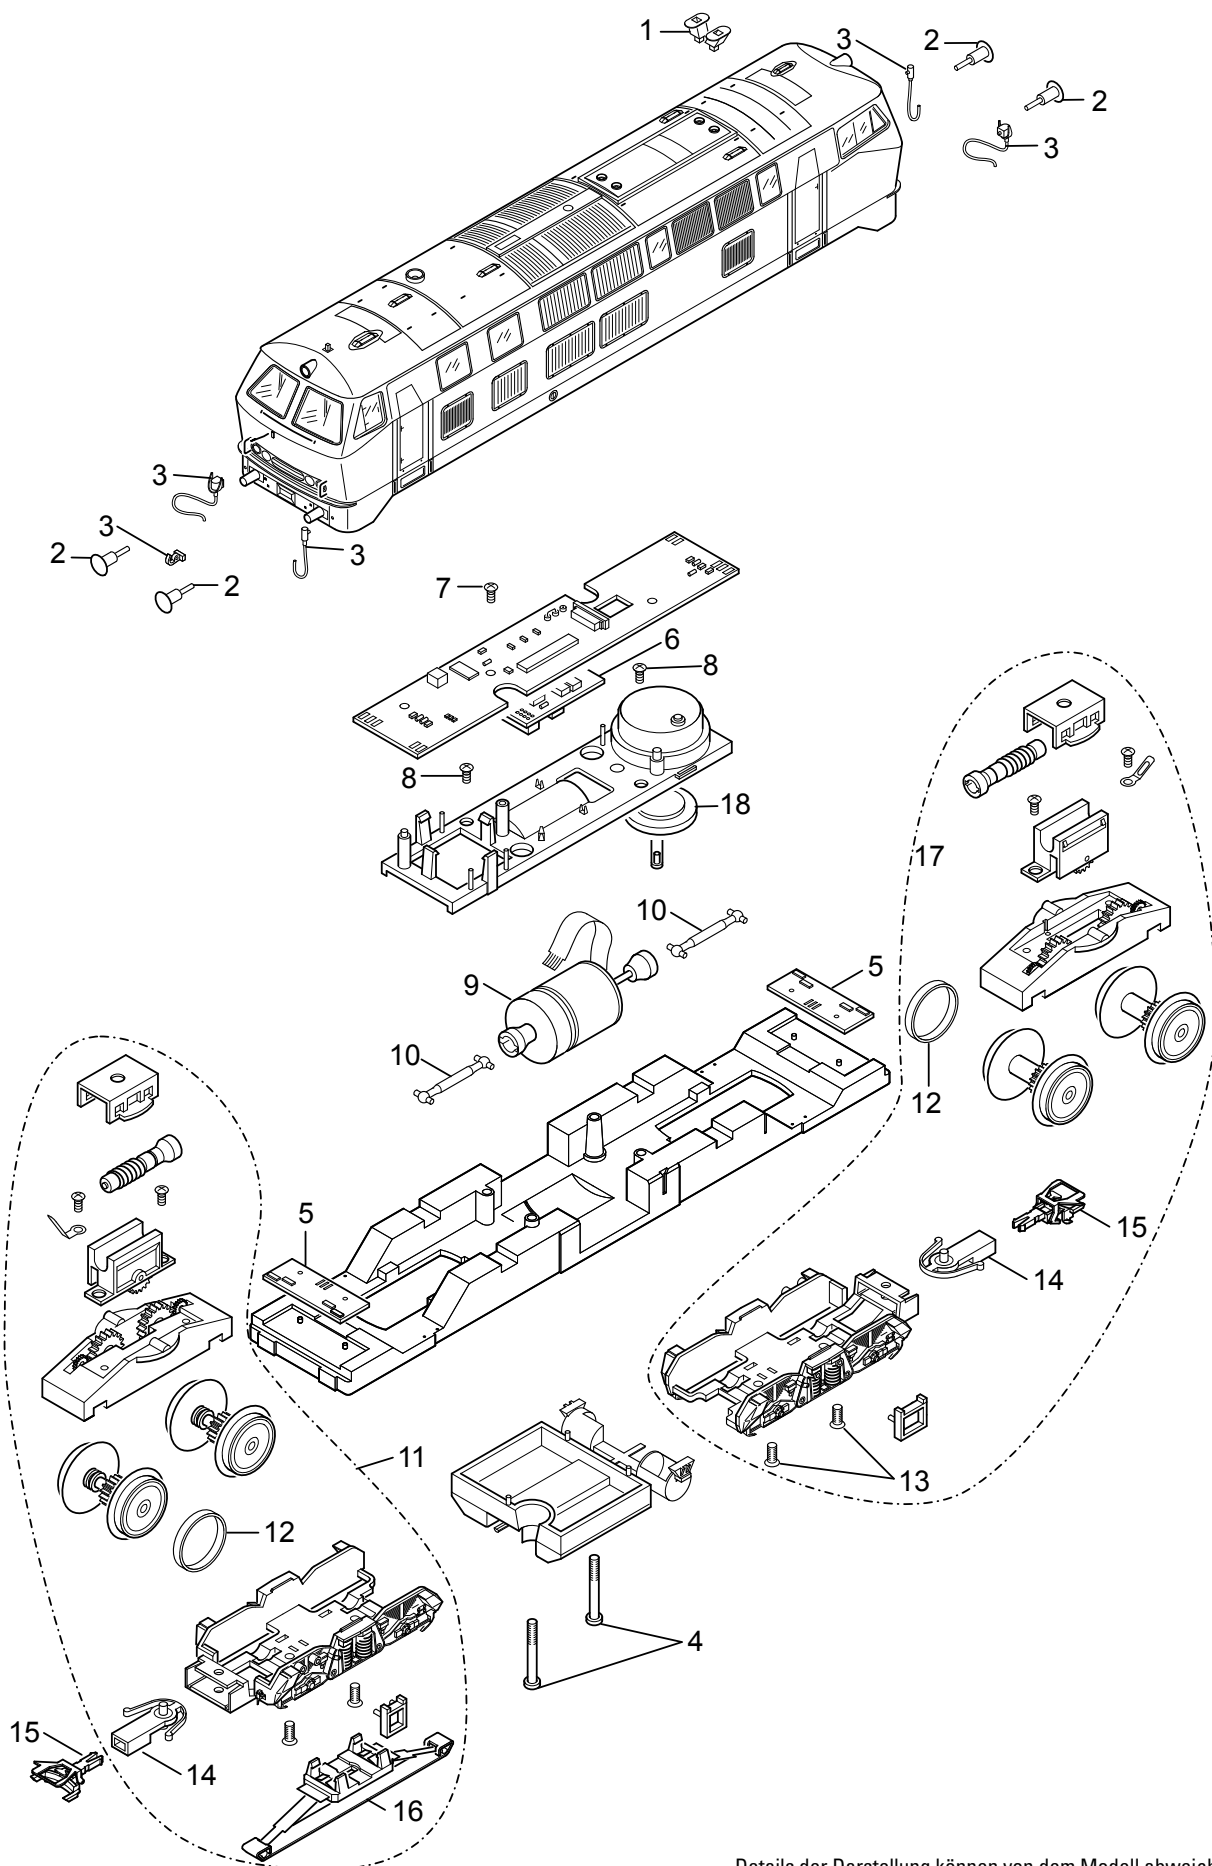

Einzelteile der Lokomotive 37767

Details der Darstellung können von dem Modell abweichen.

Einzelteile der Lokomotive 37767

Lfd. Nr.	Benennung	Bestell-Nr.
1	Abgashutze	E101 982
2	Puffer	E761 860
3	Steckteile Pufferbohle	E113 120
4	Schraube	E786 430
5	Leiterplatte Stirnbeleuchtung	E131 118
6	Decoder	185 066
7	Schraube	E786 330
8	Schraube	E786 750
9	Motor	E162 120
10	Kardanwelle	E104 432
11	Antriebseinheit vorne	E186 056
12	Haftreifen	7 154
13	Schraube	E786 790
14	Kupplungsdeichsel	E101 975
15	Kurzkupplung	7 203
16	Schleifer	E206 370
17	Antriebseinheit hinten	E186 057
18	Lautsprecher	E182 576
	Bremsleitung	E12 5149 00

Hinweis: Einige Teile werden nur ohne oder mit anderer Farbgebung angeboten.
Teile, die hier nicht aufgeführt sind, können nur im Rahmen einer Reparatur im Märklin-Reparatur-Service repariert werden.