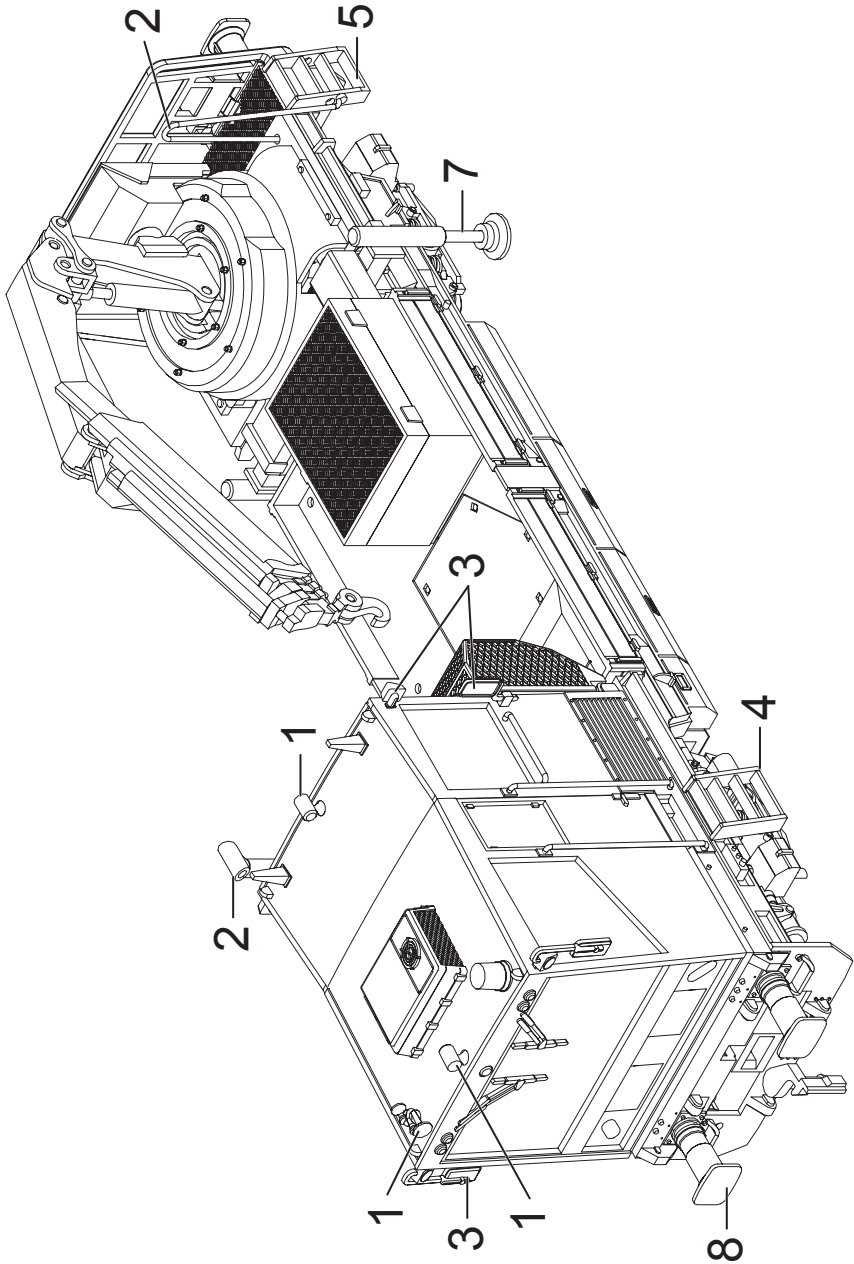

Einzelteile der Lokomotive 39547

Details der Darstellung können von dem Modell abweichen

Einzelteile der Lokomotive 39547

Lfd. Nr.	Benennung	Bestell-Nr.
1	Set Dachsteckteile	E297 926
2	Auspuff u. Haltestangen	E297 931
3	Spiegel	E297 937
4	Leitern vorne	E297 942
5	Leitern hinten	E297 945
6	Schleifer	E297 948
7	Seitenstützen	E297 953
8	Puffer	E297 954
	Kurzkupplung	E701 630