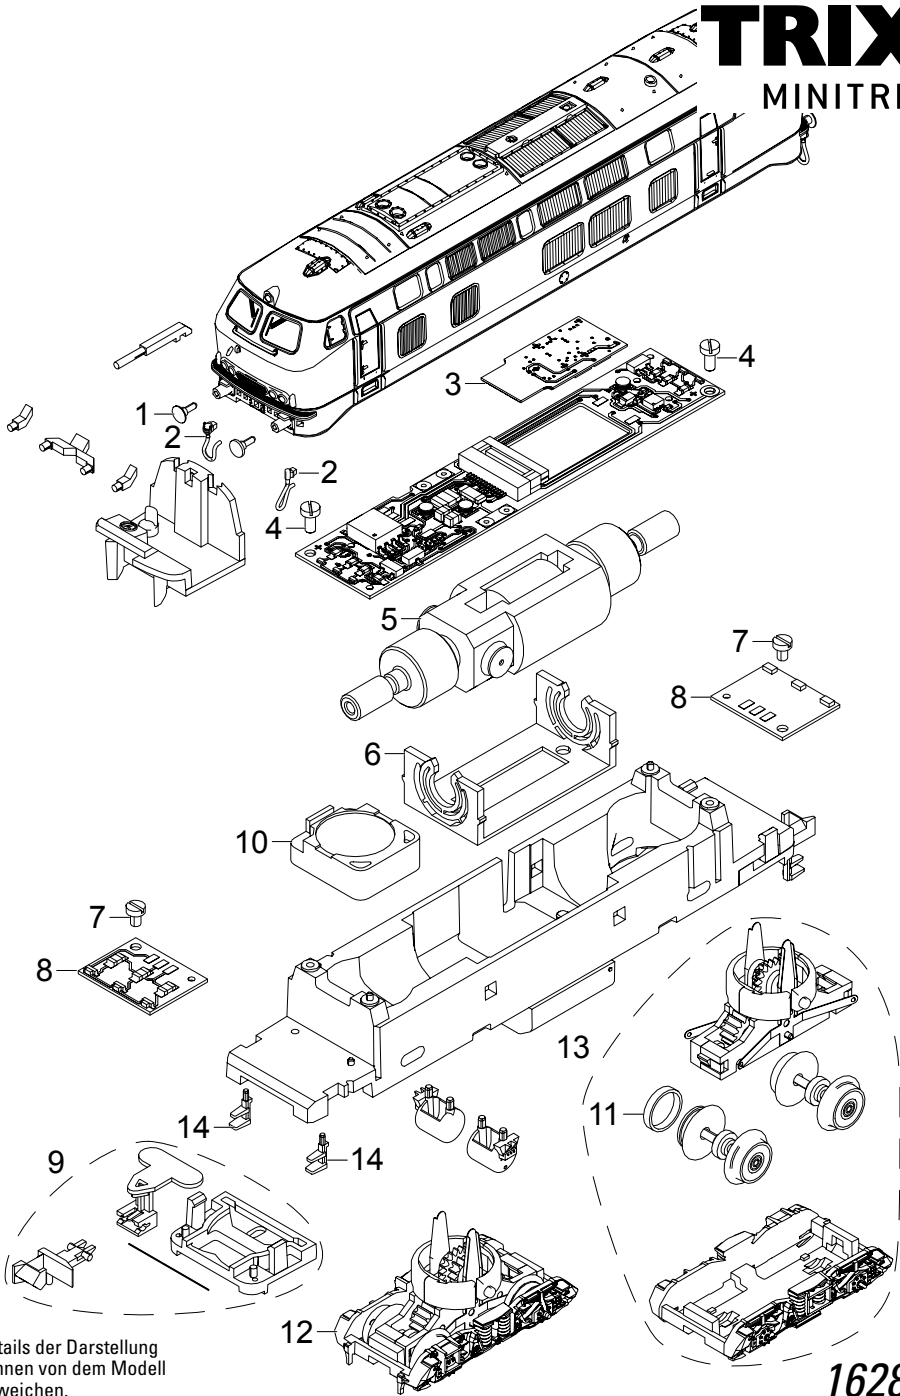

## MINITRIX

Details der Darstellung können von dem Modell abweichen.

16284

1	Puffer	E191 170
2	Leitungen	E193 361
3	Decoder	E178 238
4	Schraube	E19 8001 28
5	Motor	E178 221
6	Motorlager	E324 194
7	Schraube	E785 150
8	LP Beleuchtung	E167 873
9	Kupplung	E193 364
10	Lautsprecher	E236 056
11	Haftreifen	E12 2273 00
12	Drehgestell 1	E217 300
13	Drehgestell 2	E217 341
14	Rangiertritt	E178 431
	Kupplhalter u.Bremsschl.	E180 834