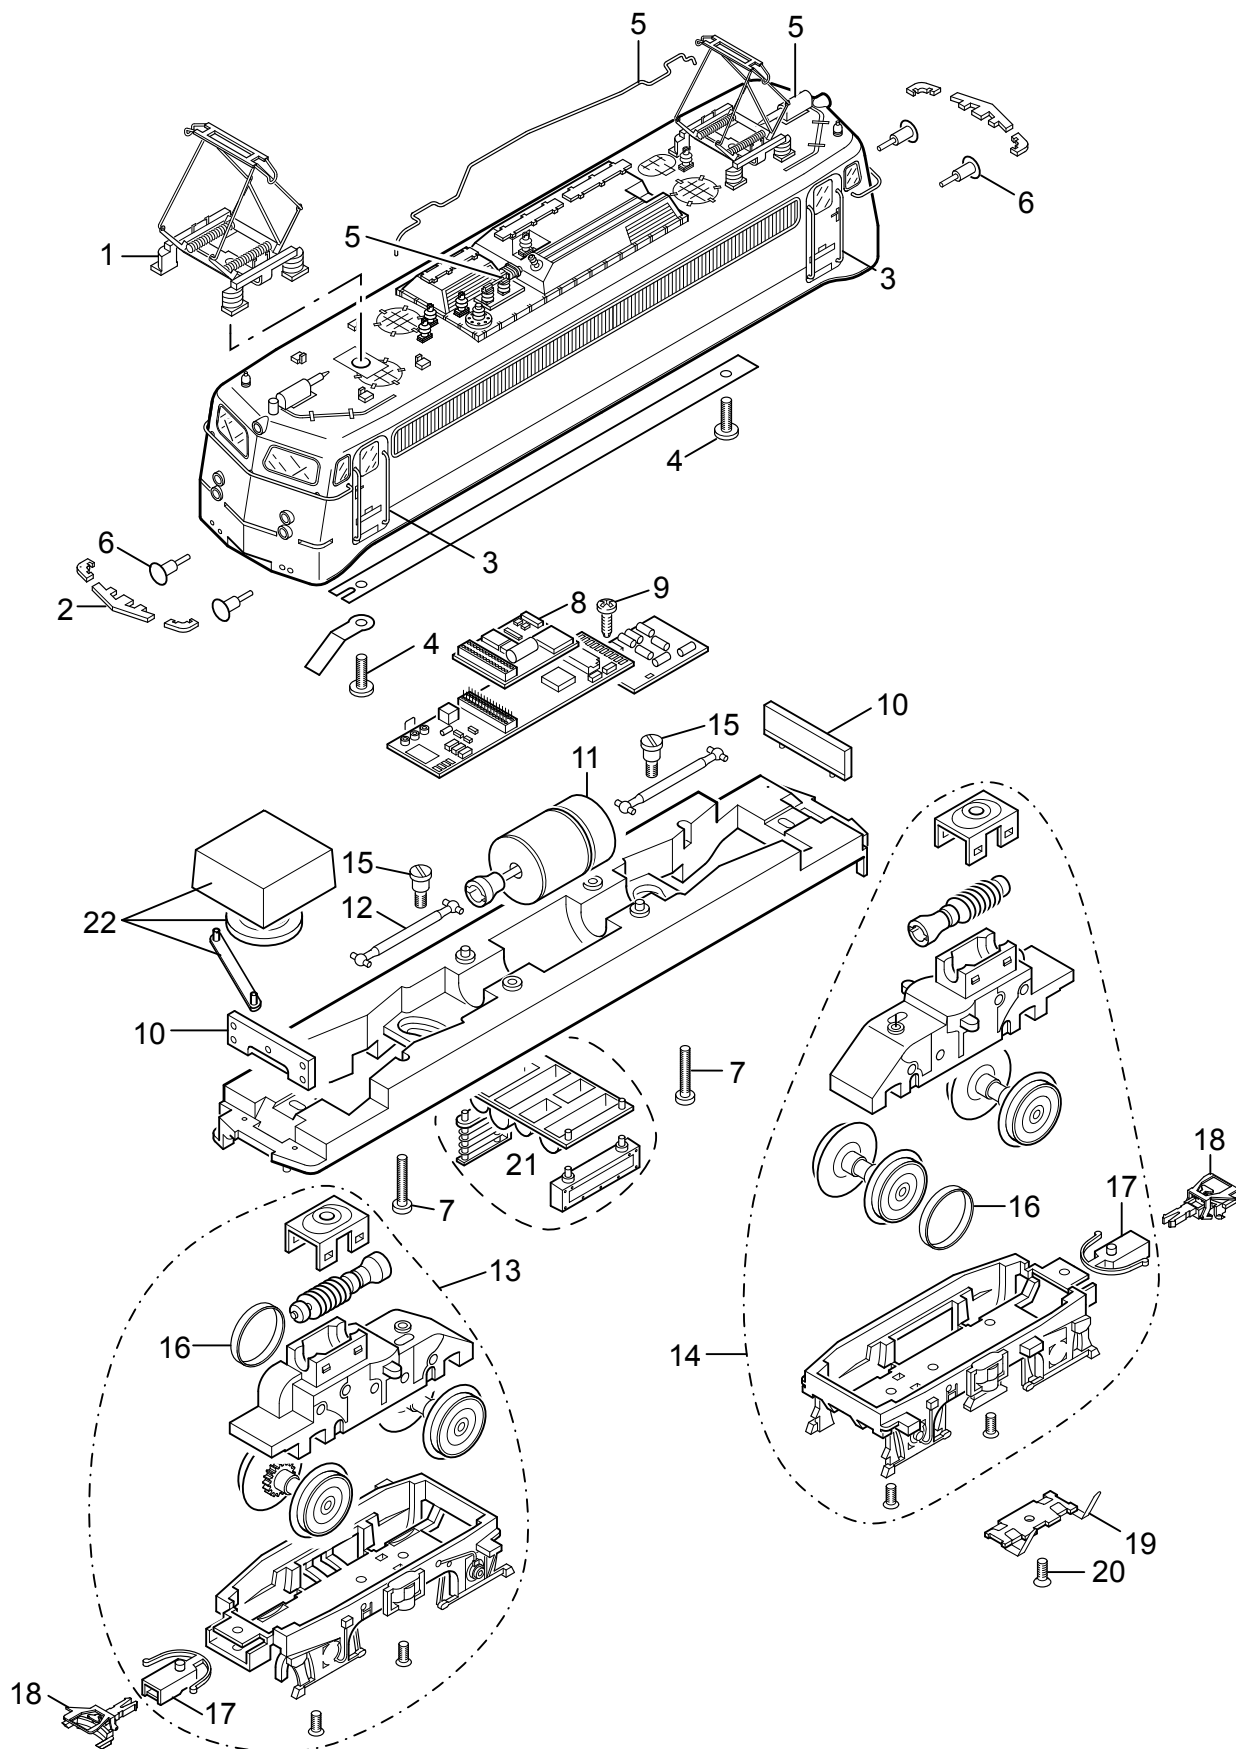

Einzelteile der Lokomotive 22825

TRIX H0

Details der Darstellung können von dem Modell abweichen

Einzelteile der Lokomotive 22825

Lfd. Nr.	Benennung	Bestell-Nr.
1	Scherenstromabnehmer	E240 898
2	Tritte	E120 342
3	Griffstange	E211 110
4	Schraube	E785 340
5	Dachausrüstung	E241 674
6	Puffer	E761 850
7	Schraube	E786 870
8	Leiterplatte	240 955
9	Schraube	E786 750
10	Beleuchtungseinheit	E132 288
11	Motor	E154 000
12	Kardanwelle	E411 243
13	Antriebseinheit vo.	E182 991
14	Antriebseinheit hi.	E182 992
15	Schraube	E753 030
16	Haftreifen	7 153
17	Kupplungsdeichsel	E101 975
18	Kurzkupplung	E701 630
19	Schleifer	E301 842
20	Schraube	E786 790
21	Attrappe, Kühler, Batteriekasten	E182 577
22	Lautsprecher	E187 268
	Bremsleitung	E125 149 00
	Schraubenkupplung	E282 310

Hinweis: Einige Teile werden nur ohne oder mit anderer Farbgebung angeboten.

Teile, die hier nicht aufgeführt sind, können nur im Rahmen einer Reparatur im Märklin Reparatur-Service repariert werden.