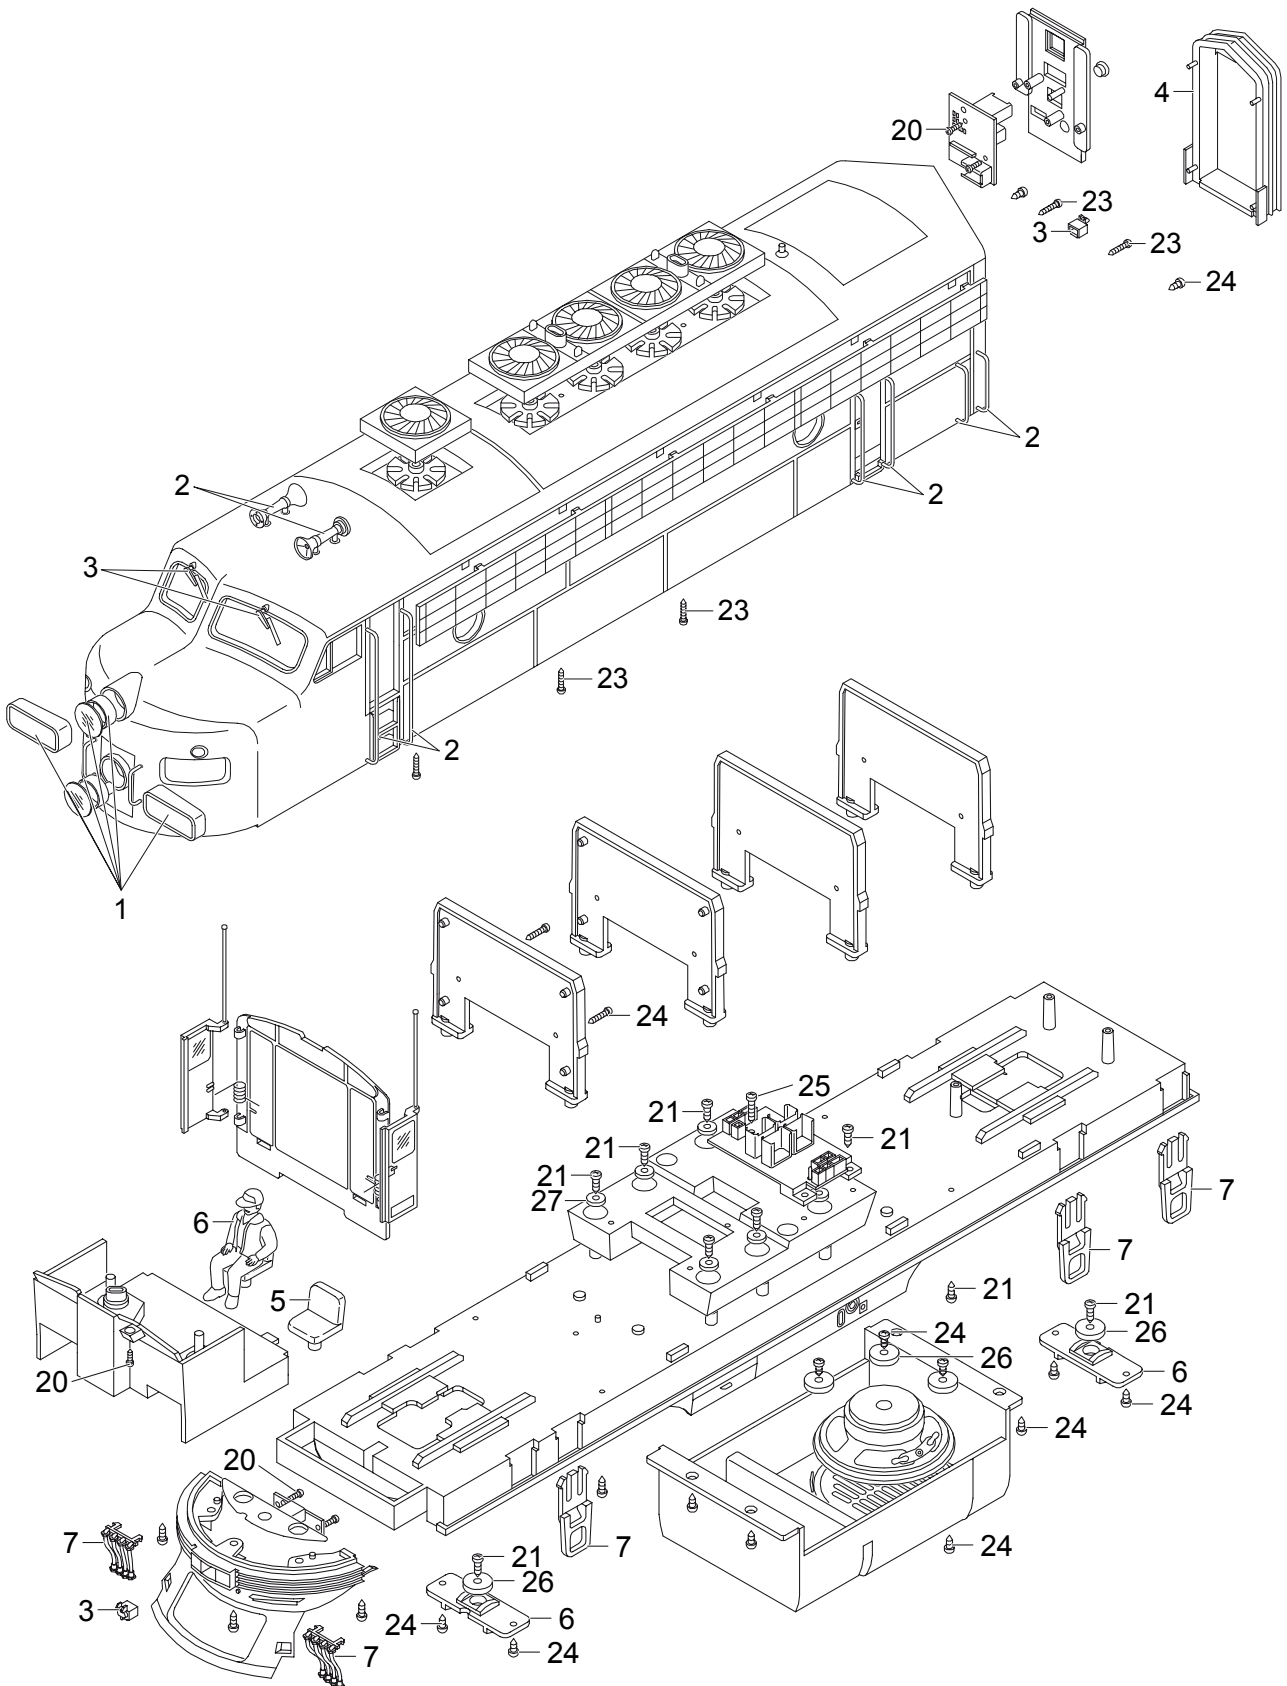

Einzelteile der Lokomotive 20577

Details der Darstellung können von dem Modell abweichen

Einzelteile der Lokomotive 20577

Details der Darstellung können von dem Modell abweichen

Einzelteile der Lokomotive 20577

Lfd. Nr.	Benennung	Bestell-Nr.
1	Zubehör-Set Lampen, Schild	E178 306
2	Griffstangen	E177 813
3	Steckteile	E177 814
4	Faltenbalg	E158 082
5	Fahrersitz	E130 794
6	Lokführer	E158 100
7	Schläuche, Treppen	E177 815
8	Schienenräumer	E177 816
9	Lagerplatte	E131 585
10	Kupplung hinten	E158 115
11	Kupplung vorne	E177 817
12	Motor	E126 050
13	Schleifersortiment	E162 586
14	Schleifschuhe & Kohlen	E177 820
15	Zubehör-Set Achse	E162 587
16	Untersetzungszahn.	E133 761
17	Radsatz	E142 325
18	Radsatz	E142 327
19	Haftreifen	E126 174
20	Schraube	E124 010
21	Schraube	E124 197
22	Schraube	E129 265
23	Schraube	E158 735
24	Schraube	E124 014
25	Schraube	E124 205
26	Beilagscheibe	E133 417
27	Beilagscheibe	E159 879