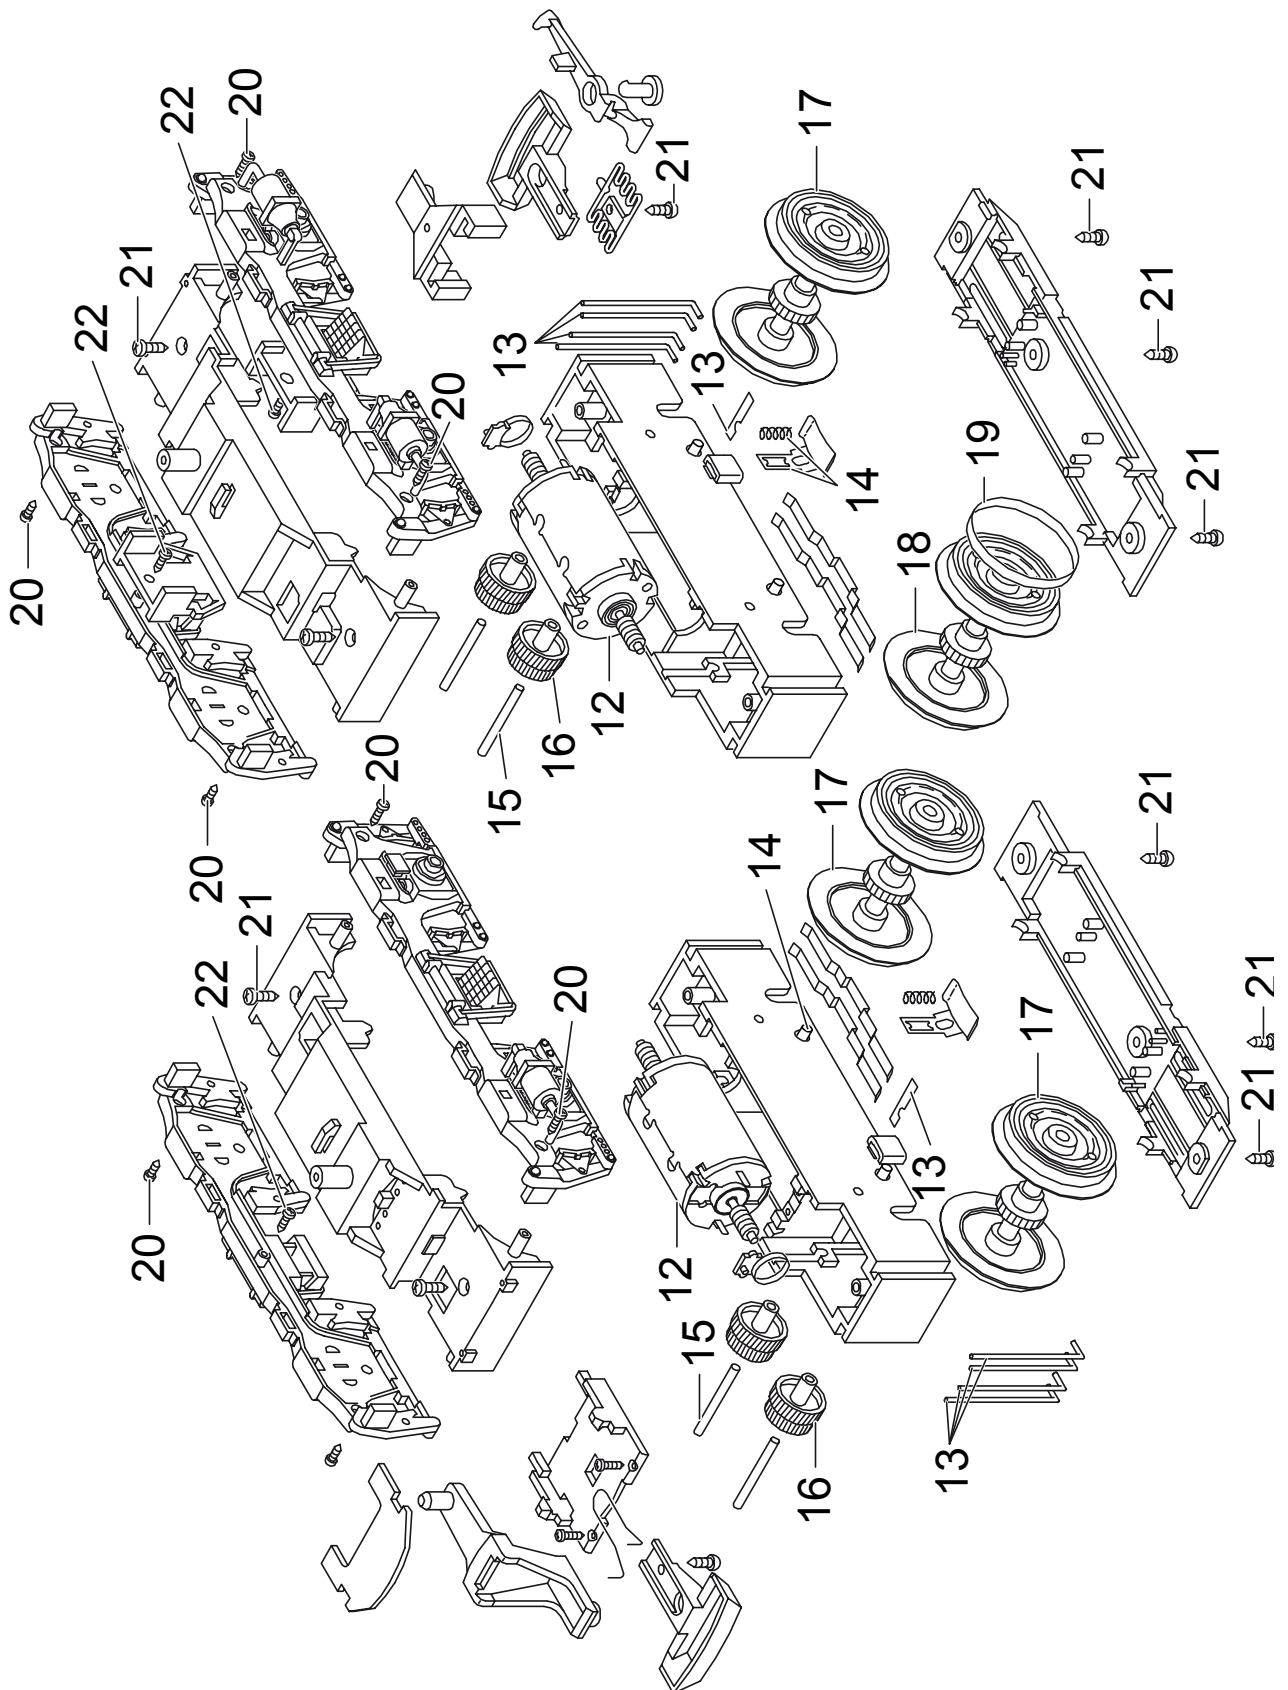

Einzelteile der Lokomotive 20577

Details der Darstellung können von dem Modell abweichen

Einzelteile der Lokomotive 20577

Details der Darstellung können von dem Modell abweichen

Einzelteile der Lokomotive 20577

Lfd. Nr.	Benennung	Bestell-Nr.
1	Zubehör-Set Lampen, Schild	E178 306
2	Griffstangen	E177 813
3	Steckteile	E177 814
4	Faltenbalg	E158 082
5	Fahrersitz	E130 794
6	Lokführer	E158 100
7	Schläuche, Treppen	E177 815
8	Schienenräumer	E177 816
9	Lagerplatte	E131 585
10	Kupplung hinten	E158 115
11	Kupplung vorne	E177 817
12	Motor	E126 050
13	Schleifersortiment	E162 586
14	Schleifschuhe & Kohlen	E177 820
15	Zubehör-Set Achse	E162 587
16	Untersetzungszahn.	E133 761
17	Radsatz	E142 325
18	Radsatz	E142 327
19	Haftreifen	E126 174
20	Schraube	E124 010
21	Schraube	E124 197
22	Schraube	E129 265
23	Schraube	E158 735
24	Schraube	E124 014
25	Schraube	E124 205
26	Beilagscheibe	E133 417
27	Beilagscheibe	E159 879