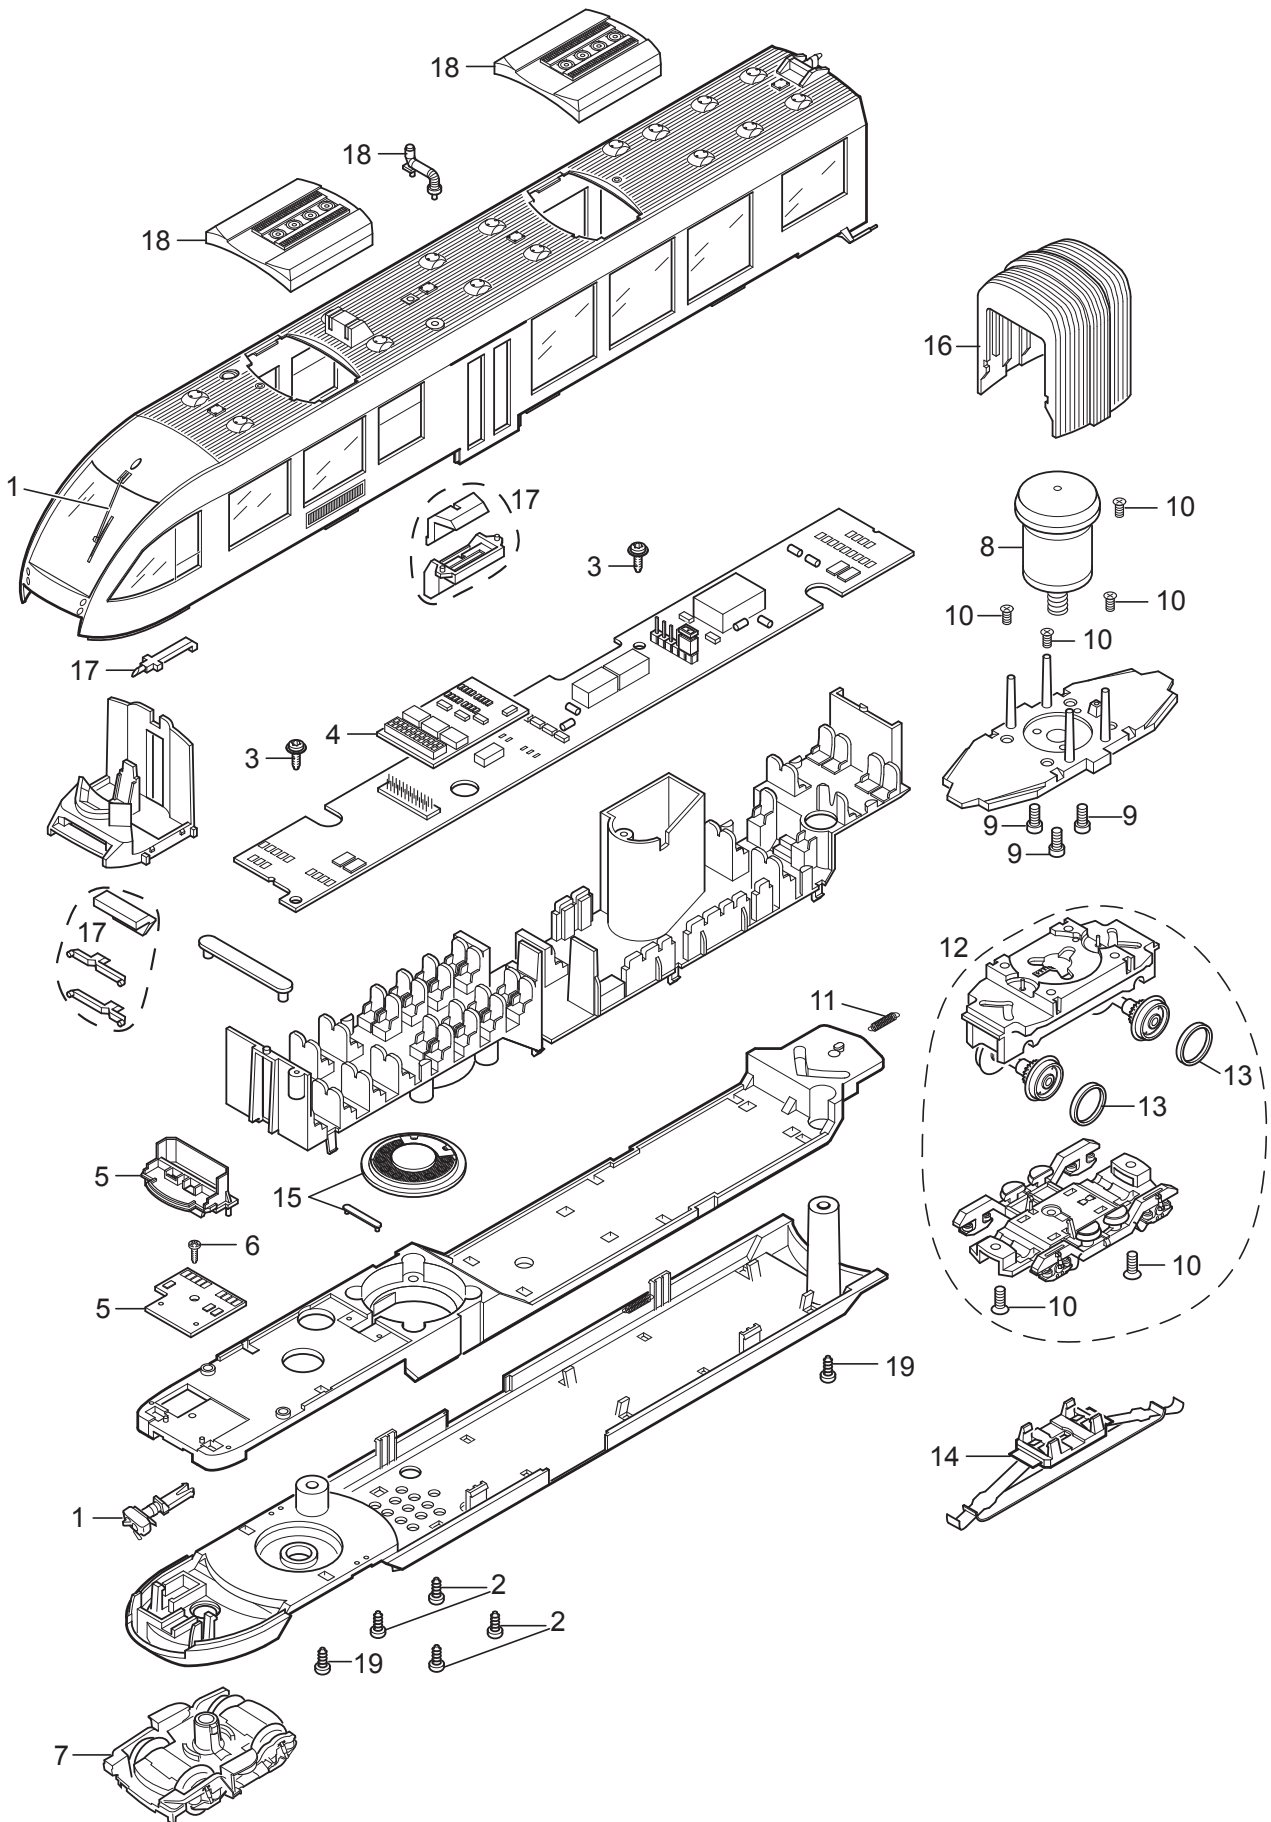

Einzelteile der Lokomotive 37720

Einzelteile der Lokomotive 37720

Lfd. Nr.	Benennung	Bestell-Nr.
1	Steckteile Stirn	E140 423
2	Schraube	E786 830
3	Schraube	E786 340
4	Decoder	291 376
5	Stirnbeleuchtung	E140 424
6	Schraube	E786 540
7	Drehgestell Wagen A	E121 275
	Drehgestell Wagen B	E121 298
8	Motor	E245 871
9	Schraube	E245 869
10	Schraube	E786 790
11	Zugfeder	E765 500
12	Jakobs-Drehgestell	E121 302
13	Haftreifen	E656 500
14	Schleifer	E138 079
15	Lautsprecher	E180 680
16	Faltenbalg	E121 322
17	Lichtkörper	E292 212
18	Dach	E140 422
19	Schraube	E124 206
	Halterungen	E132 994

Hinweis: Einige Teile werden nur ohne oder mit anderer Farbgebung angeboten.
Teile, die hier nicht aufgeführt sind, können nur im Rahmen einer Reparatur im Märklin-Reparatur-Service repariert werden.