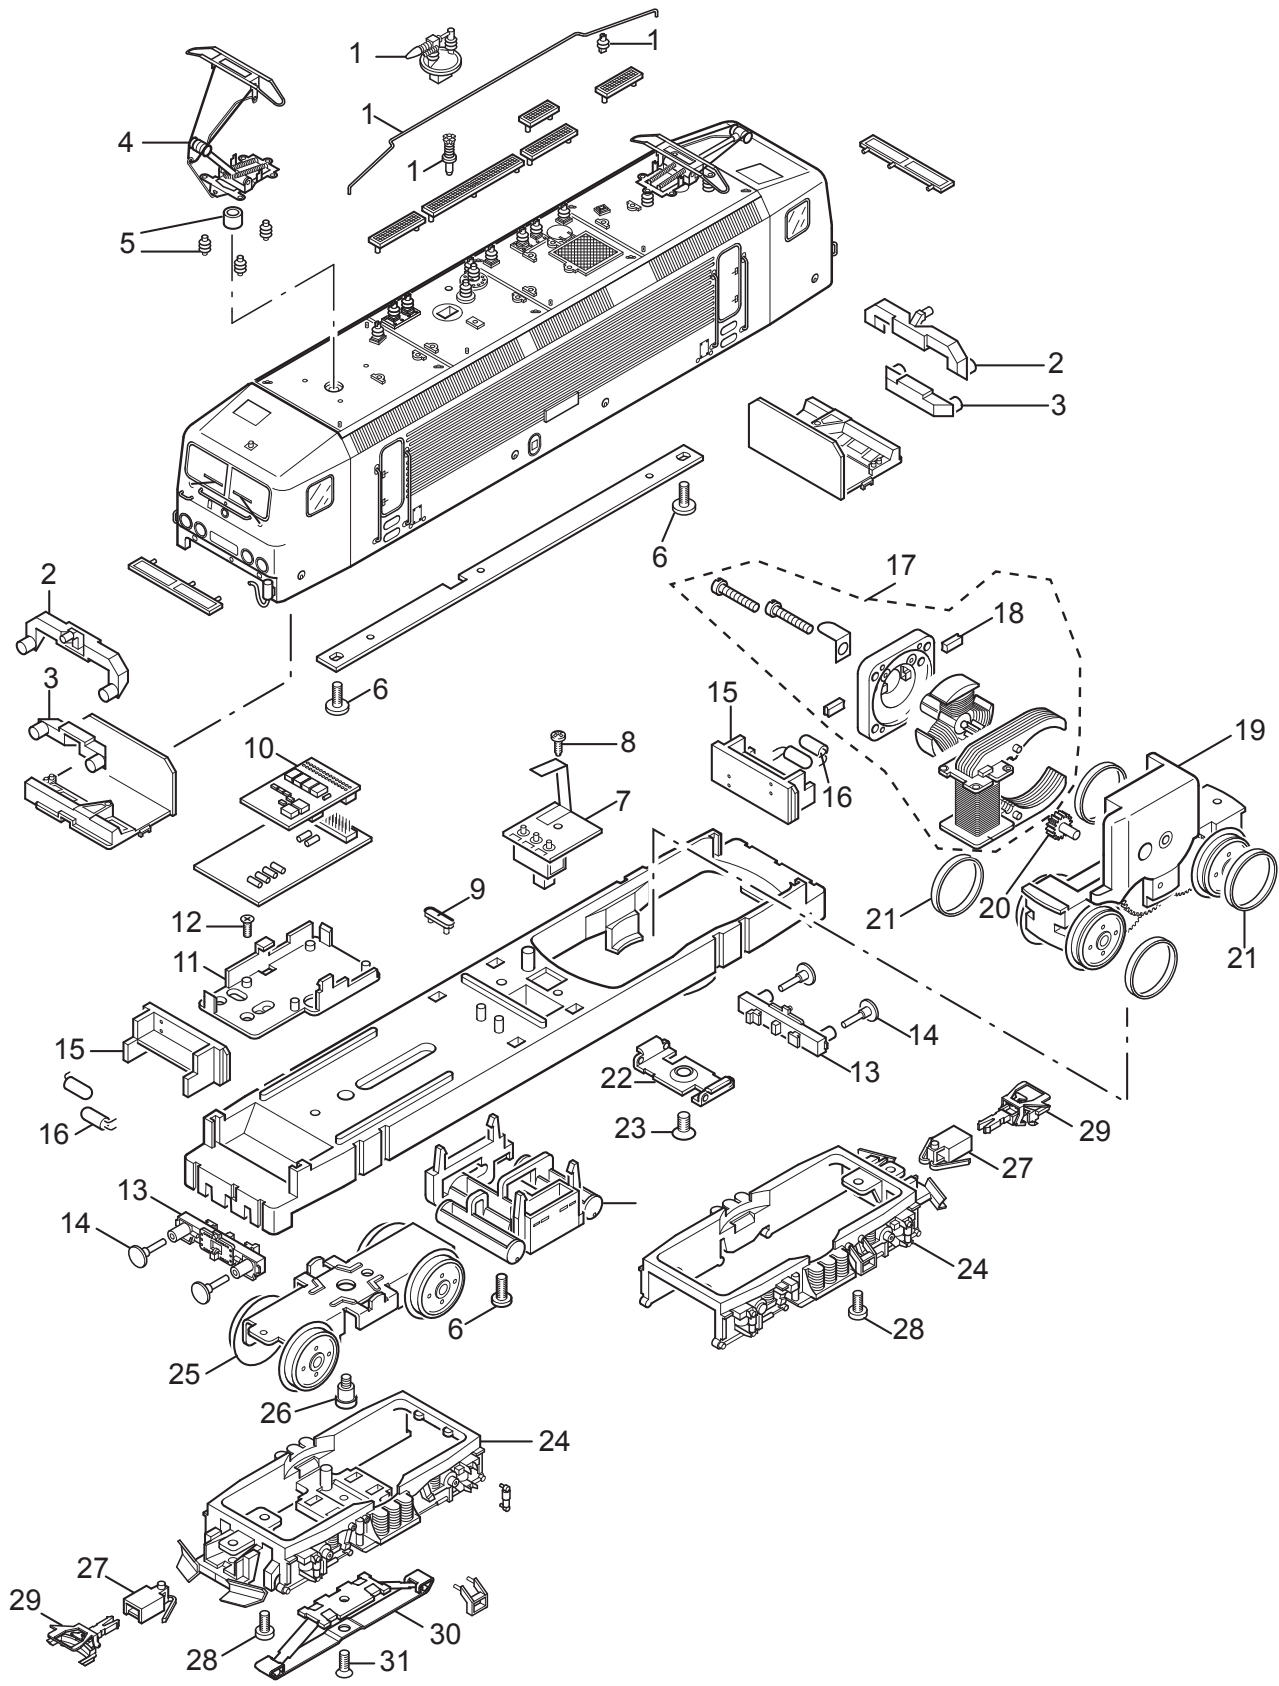

# Einzelteile der Lokomotive 37436

# Einzelteile der Lokomotive 37436

---

Pos.	Benennung	Bestell-Nr.
1	Zubehör-Set Dachausrüstung	E101 633
2	Lichtkörper hell	E413 820
3	Lichtkörper rot	E413 870
4	Einholm Stromabnehmer	E154 480
5	Zubehör-Set Isolatoren,Abstandshülse	E185 046
6	Schraube	E785 070
7	Leiterplatte Umschalter	E416 070
8	Schraube	E786 750
9	Haltebügel	E285 240
10	Decoder	175 465
11	Halteplatte	E405 040
12	Schraube	E786 790
13	Pufferbohle	E100 191
14	Puffer	E206 596
15	Zubehör-Set Lampenhalter	E101 636
16	Glühlampe hell	E610 080
17	Zubehör-Set Motor	60 943
18	Graphitbürste	E601 460
19	Treibgestell	E414 130
20	Beisatzrad	E236 570
21	Haftreifen	7 153
22	Stützblech	E214 620
23	Schraube	E786 190
24	Drehgestellrahmen	E185 047
25	Drehgestell	E394 680
26	Schraube	E753 510
27	Kupplungsdeichsel	E398 680
28	Schraube	E785 050
29	Kurzkupplung	E701 630
30	Schleifer	7 164
31	Schraube	E786 790
	Antenne	E115 598