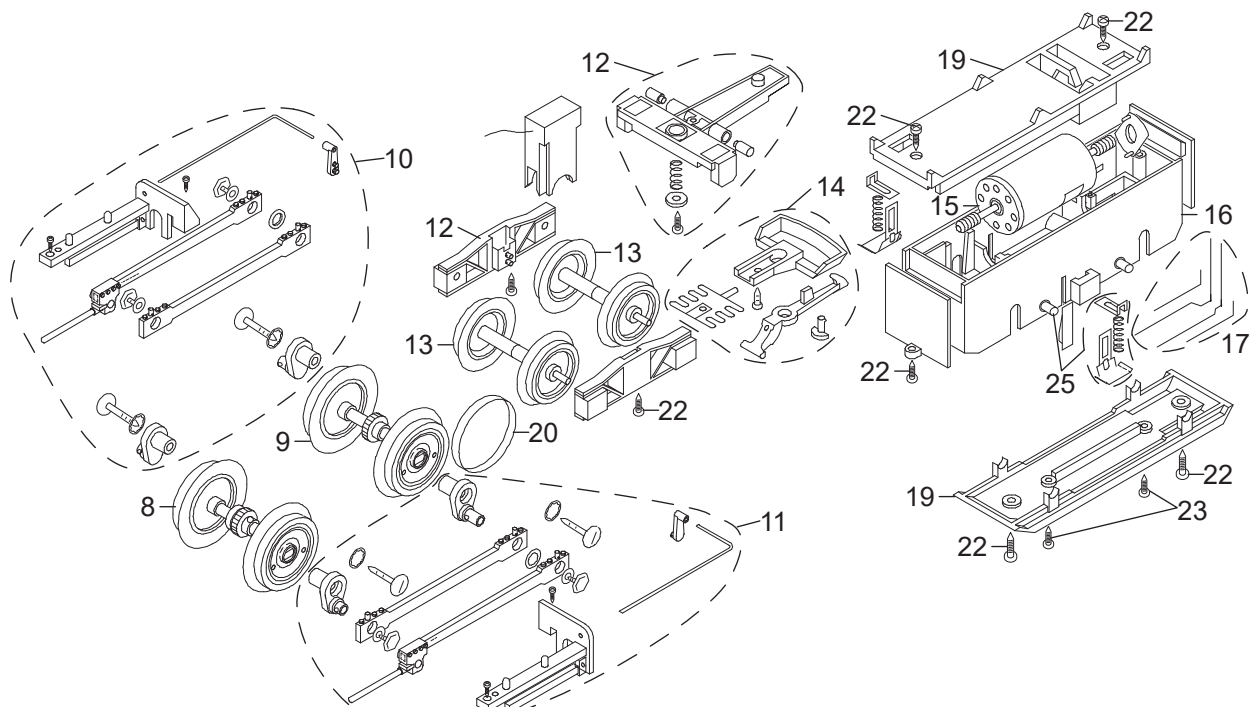

Einzelteile der Lokomotive 27254

Details der Darstellung können von dem Modell abweichen

Einzelteile der Lokomotive 27254

Lfd. Nr.	Benennung	Bestell-Nr.
1	Steckteile, Pfeife, Ventil, Glocke	E236 875
2	Stirnlampe komplett	E356 537
3	Lampe klein	E356 538
4	Kuhfänger	E354 413
5	Zylinderdeckel	E239 382
6	Lokführer	E160 084
7	Tritte	E168 873
8	Radsatz	E126 044
9	Radsatz	E238 704
10	Gestänge rechts	E239 384
11	Gestänge links	E239 385
12	Drehgestellblenden, Drehgestell	E239 386
13	Metall-Scheibenradsatz	67 419
14	Kupplung	E171 327
15	Motor	E126 050
16	Getriebemittelteil	E126 006
17	Kontaktdrähte	E177 051
18	Schleifschuh u. Kohle	E171 326
19	Getriebedeckel, Boden	E183 586
20	Haftreifen	E126 174
21	Rauchgenerator	E130 598
22	Schraube	E124 197
23	Schraube	E124 010
24	Schraube	E124 014
25	Beilagscheibe	E124 208
26	Schraube	E129 265
27	Schraube	E124 206
	Klauenkupplung	E158 208
	Steckglühbirne	E130 023