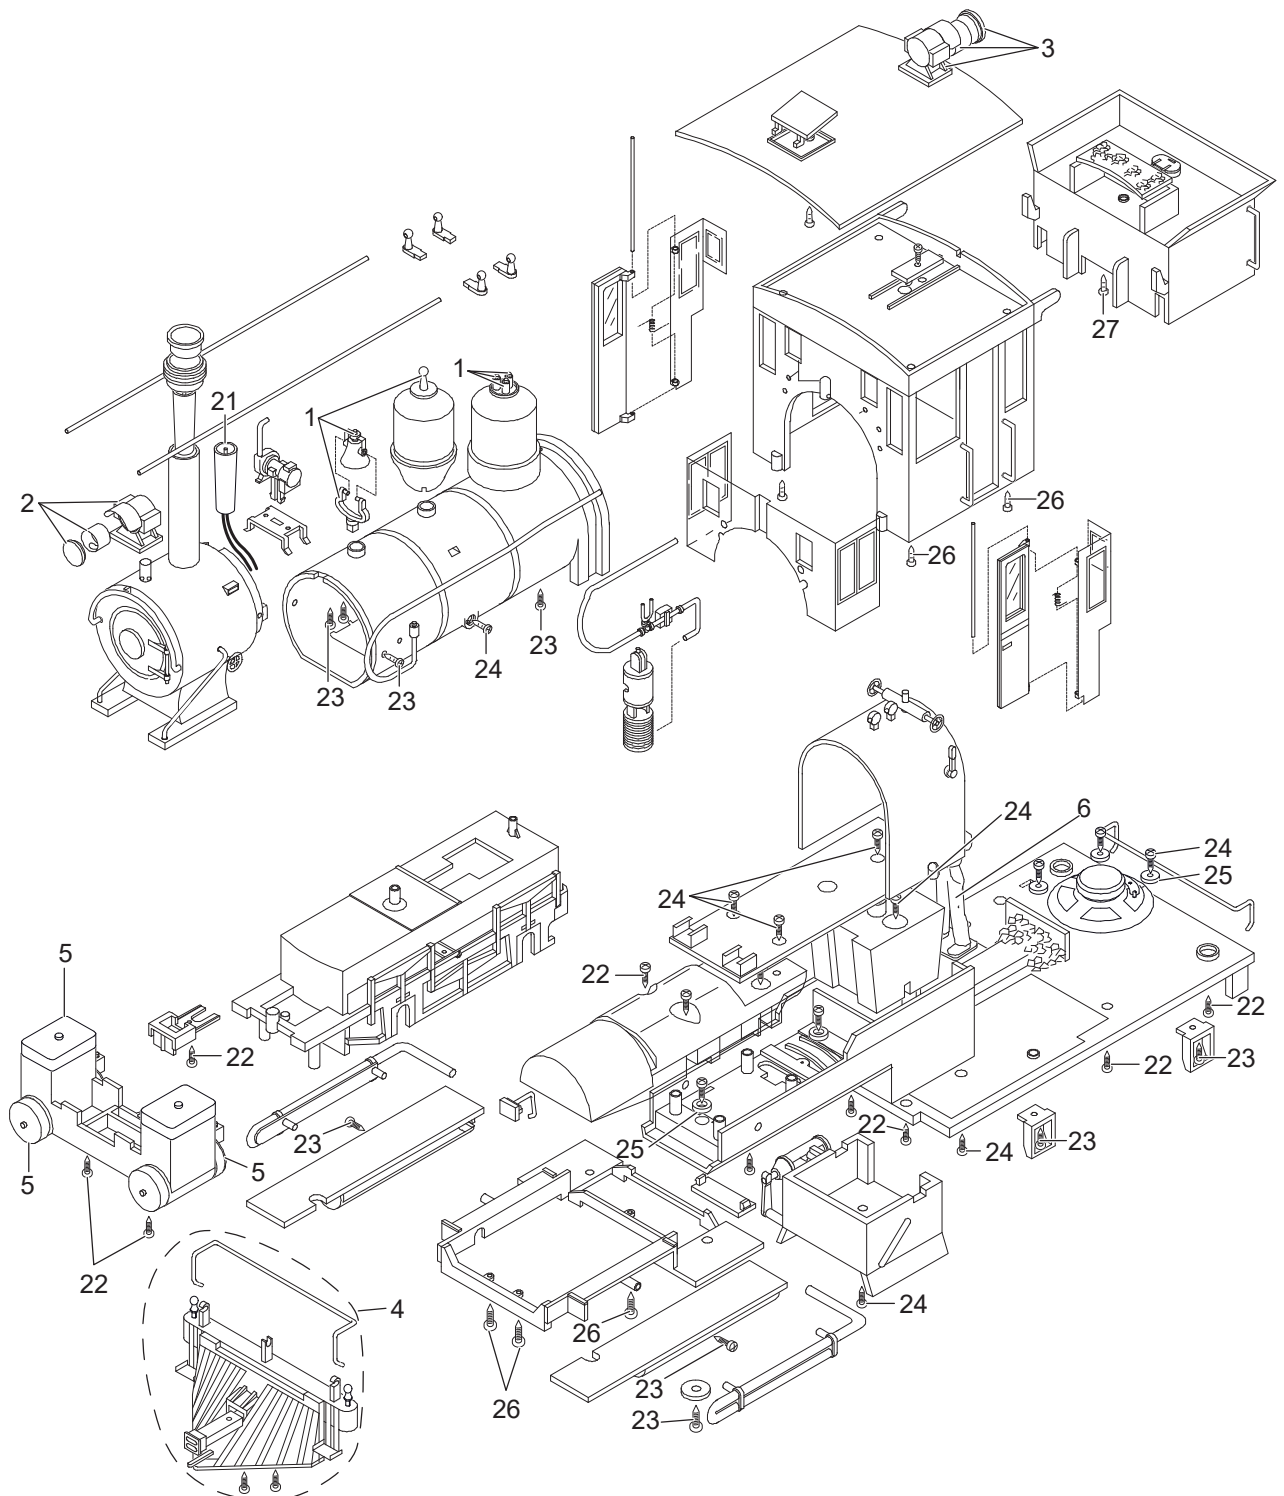

Einzelteile der Lokomotive 27254

Details der Darstellung können von dem Modell abweichen

Einzelteile der Lokomotive 27254

Lfd. Nr.	Benennung	Bestell-Nr.
1	Steckteile, Pfeife, Ventil, Glocke	E236 875
2	Stirnlampe komplett	E356 537
3	Lampe klein	E356 538
4	Kuhfänger	E354 413
5	Zylinderdeckel	E239 382
6	Lokführer	E160 084
7	Tritte	E168 873
8	Radsatz	E126 044
9	Radsatz	E238 704
10	Gestänge rechts	E239 384
11	Gestänge links	E239 385
12	Drehgestellblenden, Drehgestell	E239 386
13	Metall-Scheibenradsatz	67 419
14	Kupplung	E171 327
15	Motor	E126 050
16	Getriebemittelteil	E126 006
17	Kontaktdrähte	E177 051
18	Schleifschuh u. Kohle	E171 326
19	Getriebedeckel, Boden	E183 586
20	Haftreifen	E126 174
21	Rauchgenerator	E130 598
22	Schraube	E124 197
23	Schraube	E124 010
24	Schraube	E124 014
25	Beilagscheibe	E124 208
26	Schraube	E129 265
27	Schraube	E124 206
	Klauenkupplung	E158 208
	Steckglühbirne	E130 023