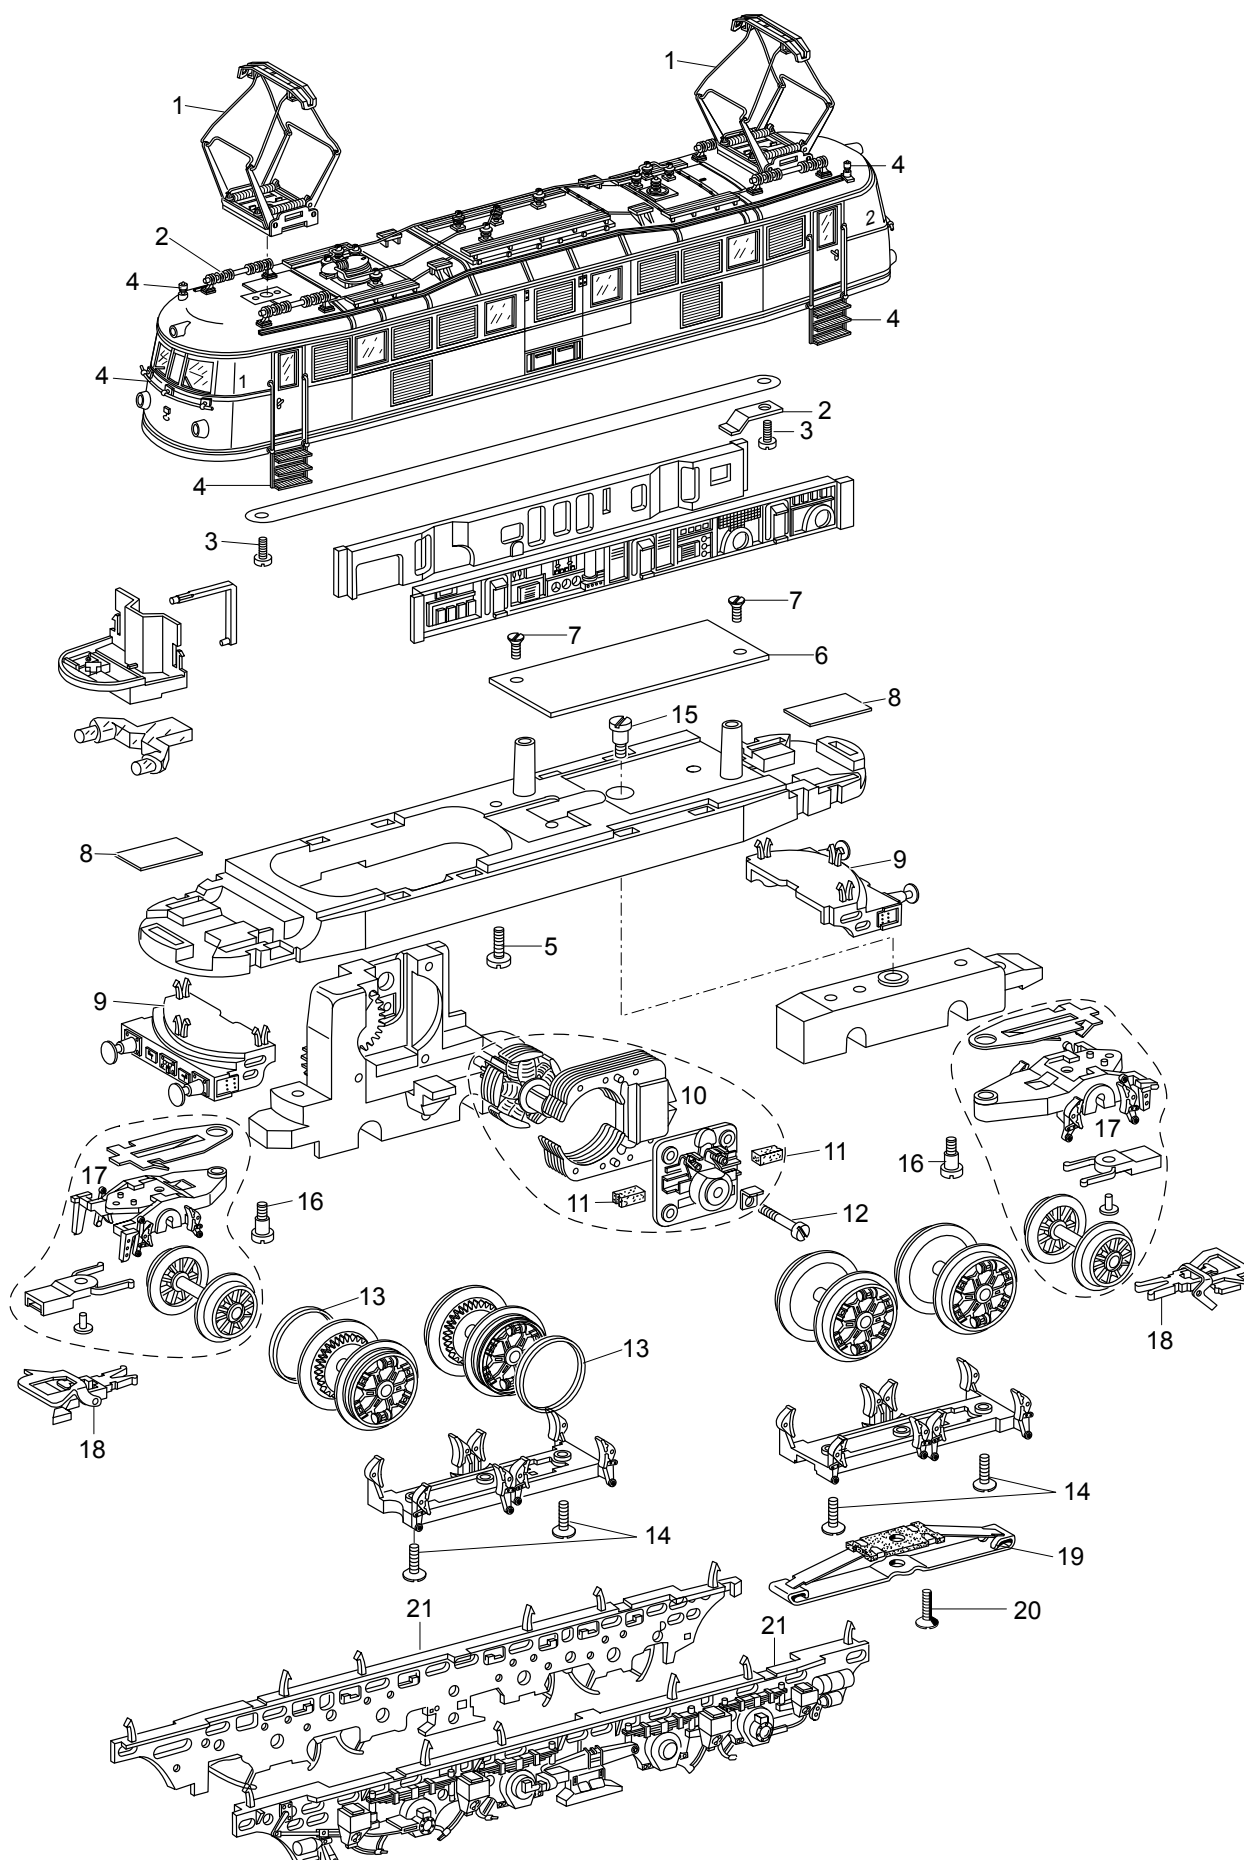

# Einzelteile der Lokomotive 37683

Details der Darstellung können von dem Modell abweichen

# Einzelteile der Lokomotive 37683

Lfd. Nr.	Benennung	Bestell-Nr.
1	Scherenstromabnehmer	E163 860
2	Befestigungsteile	E175 141
3	Schraube	E785 070
4	Steckteile	E171 768
5	Schraube	E785 090
6	Decoder	163 836
7	Schraube	E786 750
8	Beleuchtungseinheit	E163 837
9	Pufferbohle	E163 834
10	Motor	E165 841
11	Motorbürsten	E601 460
12	Schraube	E785 140
13	Haftreifen	7 153
14	Schraube	E786 790
15	Schraube	E753 510
16	Schraube	E753 030
17	Vorlauf	E171 769
18	Kupplung	E701 630
19	Schleifer	7 164
20	Schraube	E756 150
21	Lagerblenden	E182 438