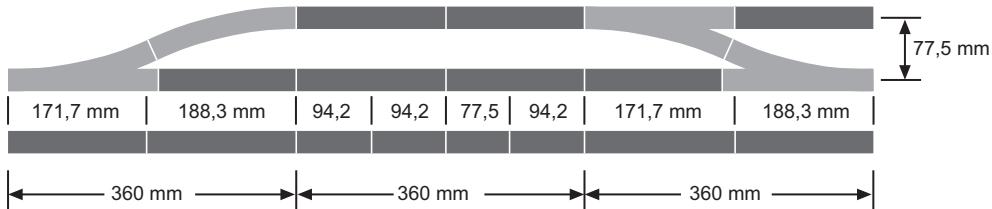

Digital-dekoder til elektrisk drev kan eftermonteres

Das Längen-Raster 360 mm  
The basic unit of length is 360 mm /14-3/16“  
La trame en longueur 360 mm  
Het lengteroster 360 mm

Longitud del módulo 360 mm  
Il reticolo delle lunghezze di 360 mm  
Längdraster 360 mm  
Længde-rasteret 360 mm