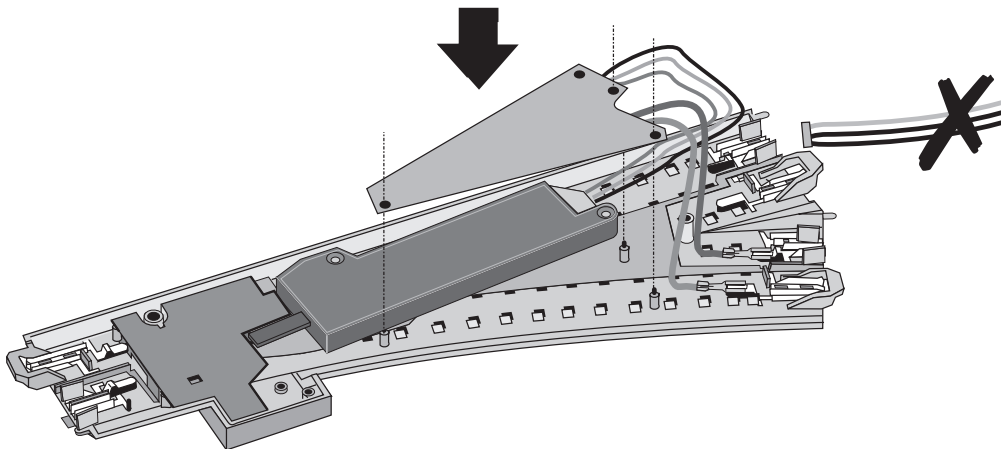

Digital-Decoder zum Elektro-Antrieb nachrüstbar
Digital decoder can be retrofitted to the electric
mechanism

Décodeur Digital pouvant compléter
l'entraînement électrique

Digital-decoder voor de elektrische aandrijving
in te bouwen

Decoder digital a instalar después del motor
eléctrico

Decoder Digital applicabile in seguito al disposi-
tivo motore elettromagnetico

Digitaldecoder för eldrivning kan monteras efteråt

Digital-dekoder til elektrisk drev kan eftermonteres