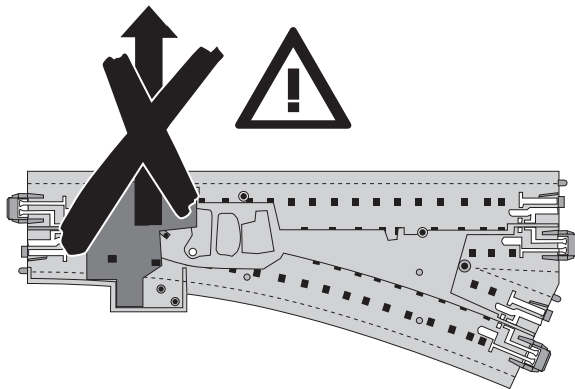

Digital-dekoder til elektrisk drev kan eftermonteres

Das Längen-Raster 360 mm  
The basic unit of length is 360 mm /14-3/16“  
La trame en longueur 360 mm  
Het lengteroster 360 mm

Longitud del módulo 360 mm  
Il reticolo delle lunghezze di 360 mm  
Längdraster 360 mm  
Længde-rasteret 360 mm

Abdeckung der Mechanik nicht abnehmen!  
Do not remove the cover for the turnout linkage!  
Ne pas enlever le cache de la partie mécanique!  
Afdekking van het mechaniek a.u.b. niet afnemen!

No retirar la tapadera de la mecánica!  
Si prega di non rimuovere la copertura del dispositivo elettromagnetico!  
V g tag inte av höljet på mekaniken!  
Tag ikke mekanikkens afdædning af!