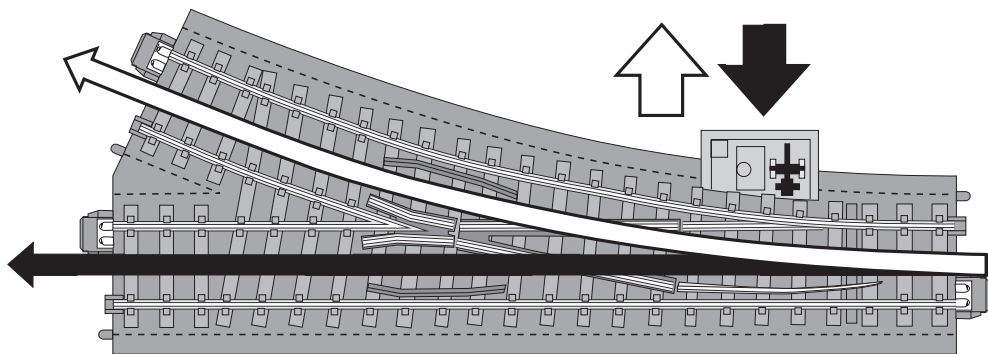

**märklín**  
H0

---

**Weichen**  
**Turnouts**  
**Aiguillages**  
**Wissels**  
**Desvíos**  
**Deviatoi**  
**Växlar**  
**Sporskifter**

---

**24611/24612**

Hand-Schalthebel serienmäßig  
Manual lever is factory installed on all units  
Levier de commutation manuel en série  
Handle seriematig

Palanca accionamiento manual de serie  
Leva per commutazione manuale montata di serie  
Seriemässig spak för handmanövrering  
Håndomskifterarm er standard

Elektro-Antrieb nachrüstbar

Turnout mechanism can be retrofitted