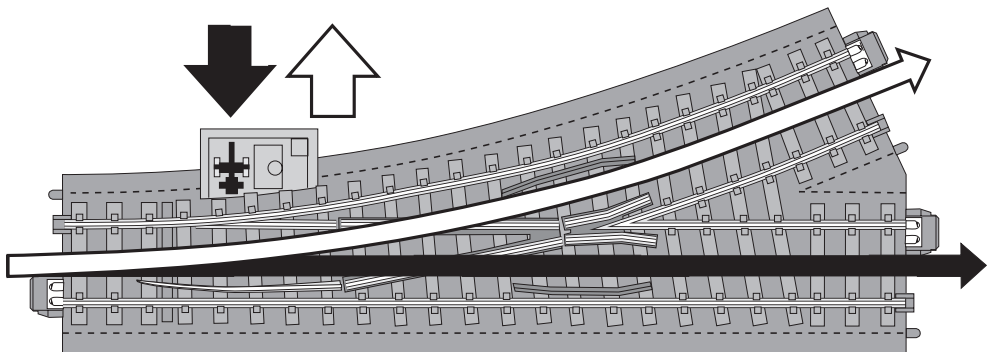

**märklín**  
H0

---

**Weichen**  
**Turnouts**  
**Aiguillages**  
**Wissels**  
**Desvíos**  
**Deviatoi**  
**Växlar**  
**Sporskifter**

---

**24611/24612**

Hand-Schalthebel serienmäßig  
Manual lever is factory installed on all units  
Levier de commutation manuel en série  
Handle seriematig

Palanca accionamiento manual de serie  
Leva per commutazione manuale montata di serie  
Seriemässig spak för handmanövrering  
Håndomskifterarm er standard

Elektro-Antrieb nachrüstbar

Turnout mechanism can be retrofitted