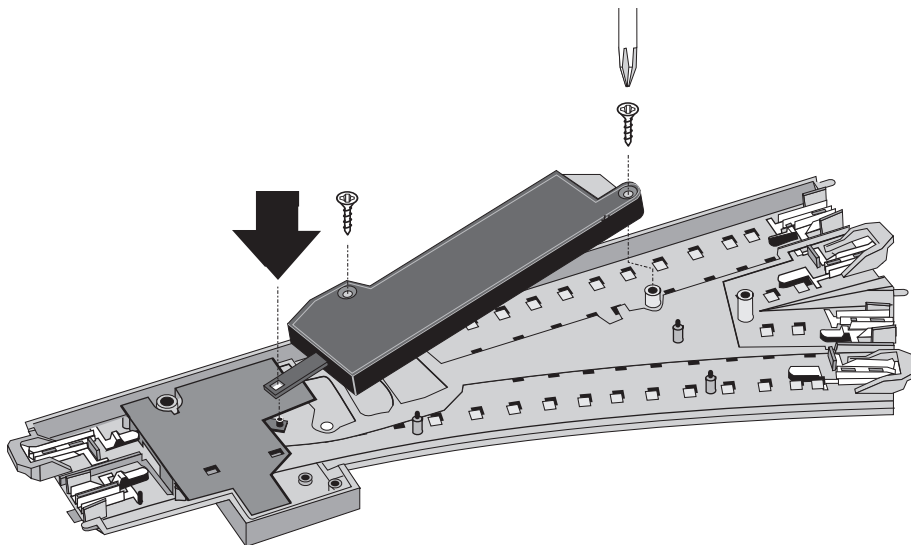

Elektro-Antrieb nachrüstbar

Turnout mechanism can be retrofitted

Peut être équipé d'un entraînement électrique en complément

Elektrische aandrijving in te bouwen

Motor eléctrico para una instalación posterior

Dispositivo motore elettromagnetico applicabile in seguito

Kan efteråt förses med eldrivning

Elektrisk drev kan eftermonteres