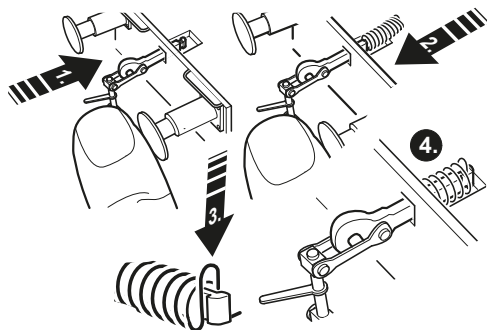

märklin

58068

Klauenkupplung	E583 080
Schraube 2,5 x 8,0	E583 110
Kupplergriff	E592 090
Puffer	E167 225
Radsatz	E700 440
Bremserbühne	E541 160
Linsenschraube 2,5 x 6,0	E588 250
Sicherungsscheibe	E608 020
Beipack	E261 624