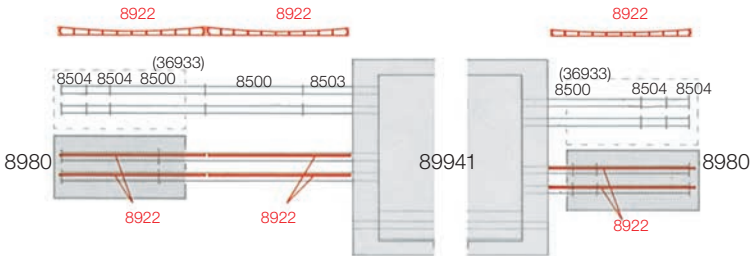

márklín

Z

mini-club

89941
89995

89941

16

Gebr. Märklin & Cie. GmbH
Postfach 860
D-73008 Göppingen
www.maerklin.com

609 313 05 03 bd
Printed in Germany
Imprimé en Allemagne
Änderungen vorbehalten