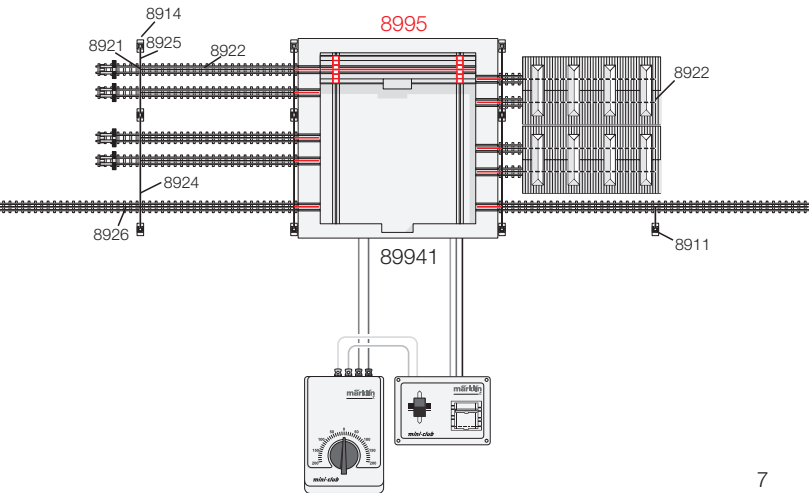

márklín

Z

mini-club

89941
89995

89941

16

Gebr. Märklin & Cie. GmbH
Postfach 860
D-73008 Göppingen
www.maerklin.com

609 313 05 03 bd
Printed in Germany
Imprimé en Allemagne
Änderungen vorbehalten