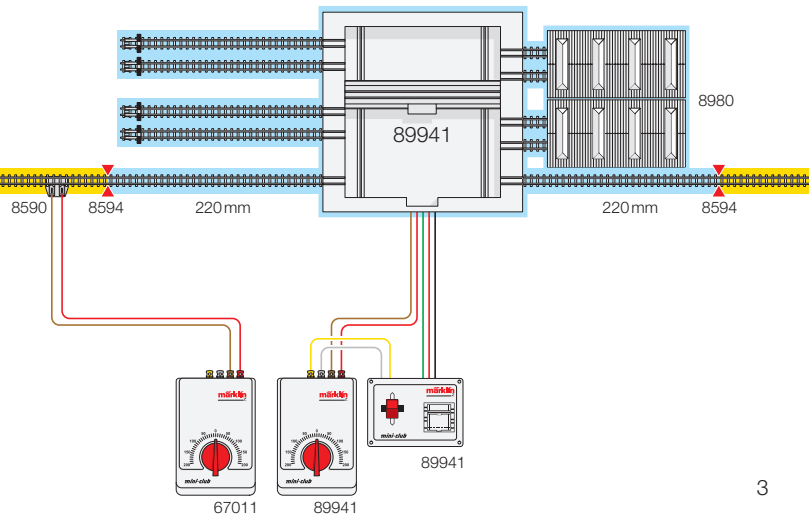

márklín

Z

mini-club

89941
89995

89941

16

Gebr. Märklin & Cie. GmbH
Postfach 860
D-73008 Göppingen
www.maerklin.com

609 313 05 03 bd
Printed in Germany
Imprimé en Allemagne
Änderungen vorbehalten