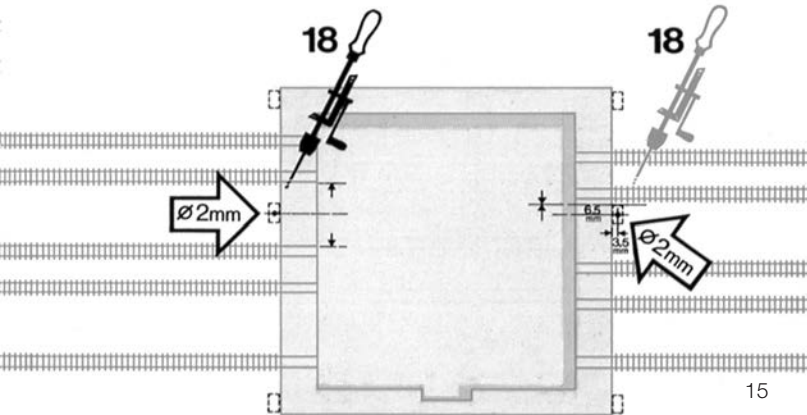

márklín

Z

mini-club

89941
89995

89941

16

Gebr. Märklin & Cie. GmbH
Postfach 860
D-73008 Göppingen
www.maerklin.com

609 313 05 03 bd
Printed in Germany
Imprimé en Allemagne
Änderungen vorbehalten