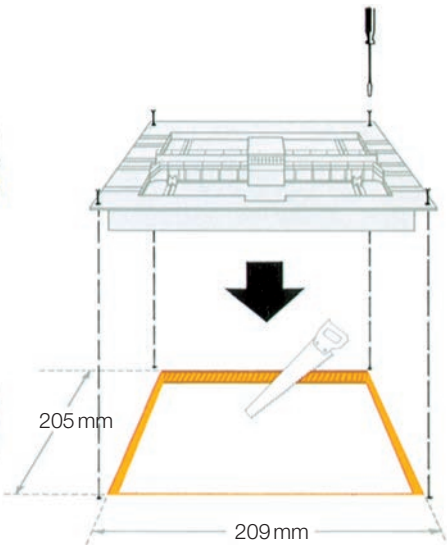

márklín

Z

mini-club

89941
89995

89941

16

Gebr. Märklin & Cie. GmbH
Postfach 860
D-73008 Göppingen
www.maerklin.com

609 313 05 03 bd
Printed in Germany
Imprimé en Allemagne
Änderungen vorbehalten