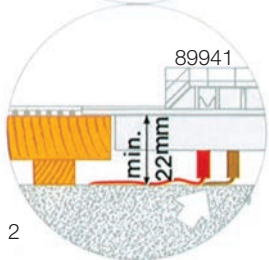

márklín

Z

mini-club

89941
89995

89941

16

Gebr. Märklin & Cie. GmbH
Postfach 860
D-73008 Göppingen
www.maerklin.com

609 313 05 03 bd
Printed in Germany
Imprimé en Allemagne
Änderungen vorbehalten