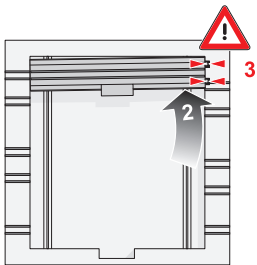

márklín

Z

mini-club

89941
89995

89941

16

Gebr. Märklin & Cie. GmbH
Postfach 860
D-73008 Göppingen
www.maerklin.com

609 313 05 03 bd
Printed in Germany
Imprimé en Allemagne
Änderungen vorbehalten