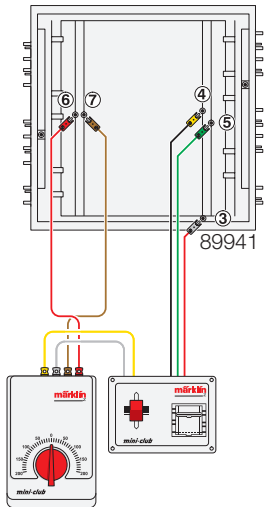

márklín

Z

mini-club

89941
89995

89941

16

Gebr. Märklin & Cie. GmbH
Postfach 860
D-73008 Göppingen
www.maerklin.com

609 313 05 03 bd
Printed in Germany
Imprimé en Allemagne
Änderungen vorbehalten