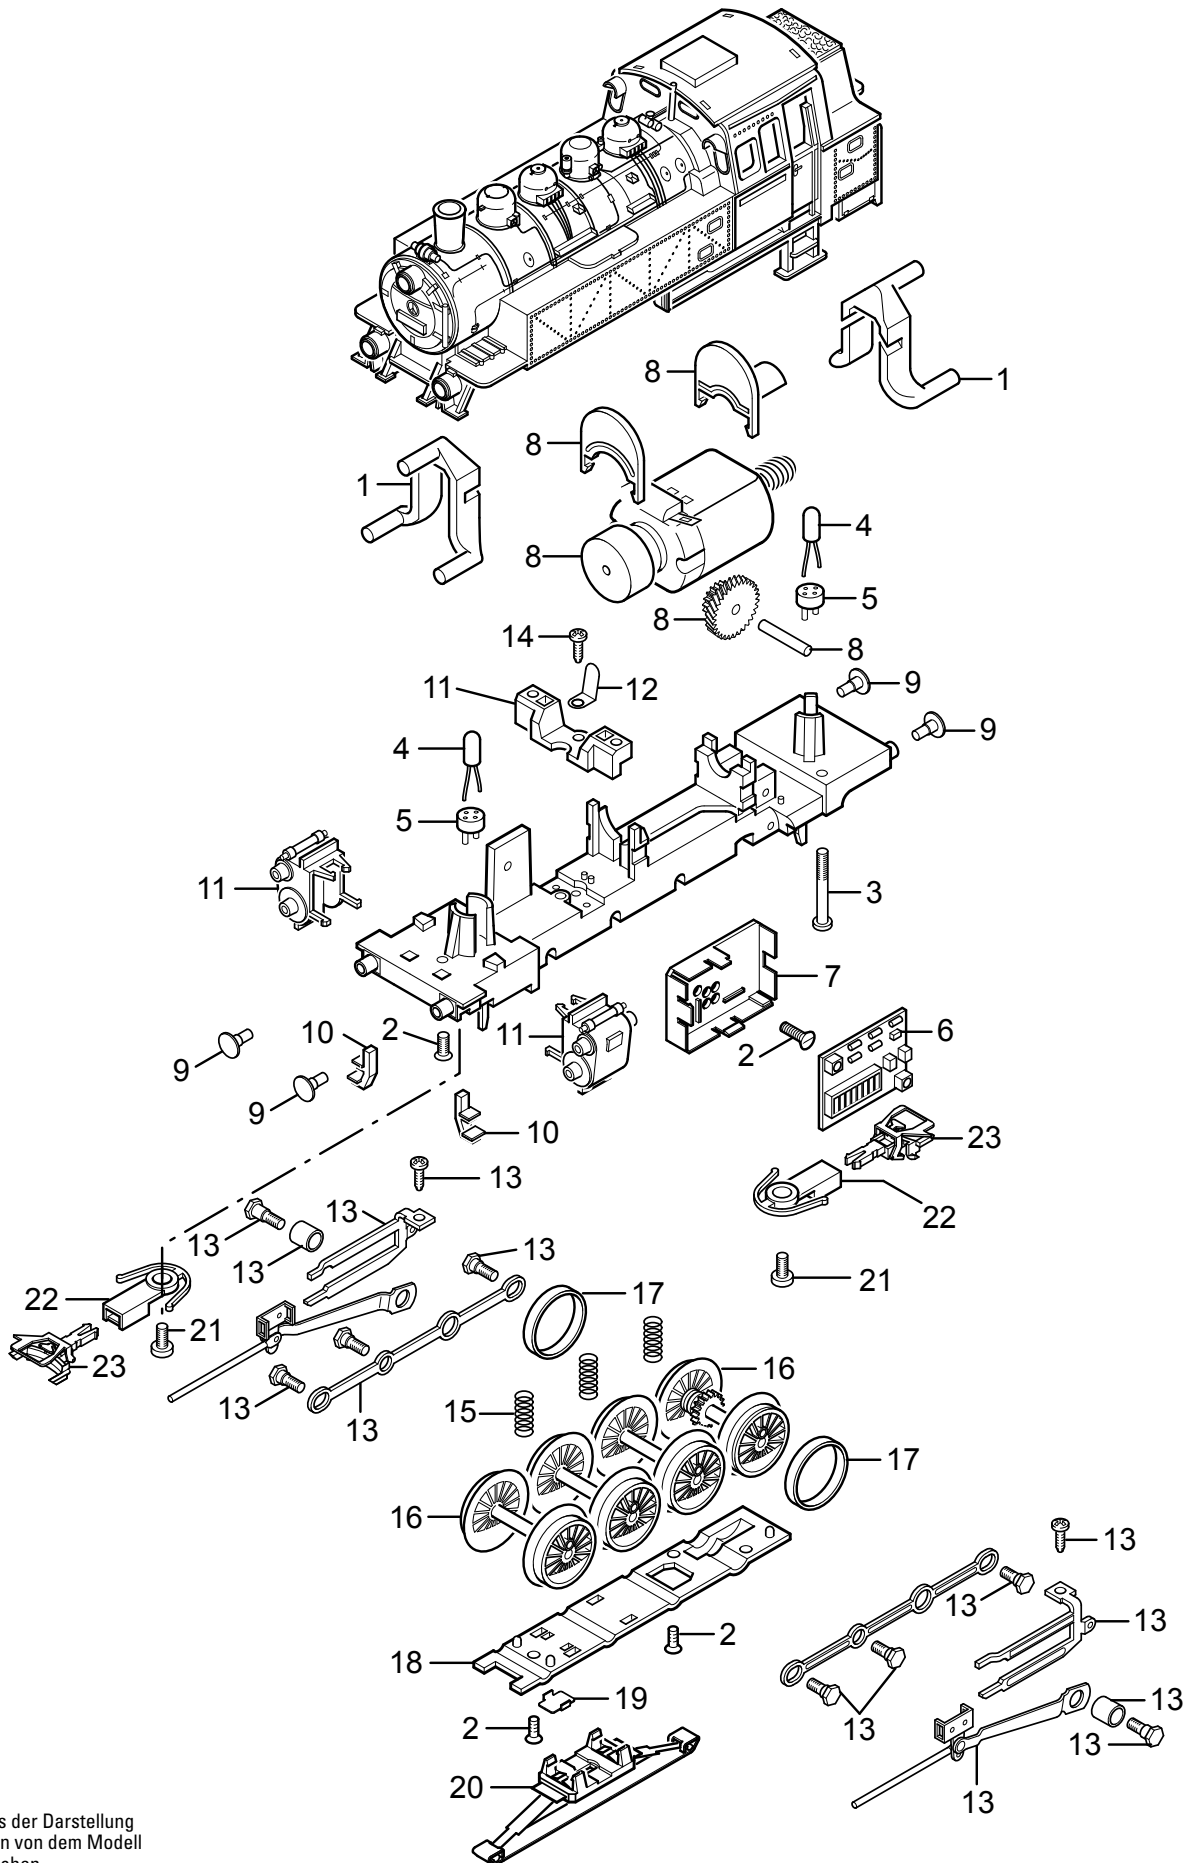

# Einzelteile der Lokomotive 29321

Details der Darstellung können von dem Modell abweichen.

# Einzelteile der Lokomotive 29321

Lfd. Nr.	Benennung	Bestell-Nr.
1	Lichtkörper	E159 107
2	Schraube	E786 790
3	Schraube	E786 430
4	Glühlampe	E610 080
5	Steckfassung	E604 180
6	Decoder progr.	E105 827
7	Halteplatte	E456 200
8	Motor	E159 110
9	Puffer	E761 720
10	Tritt	E105 828
11	Steckteile	E159 111
12	Lötfahne	E703 510
13	Steuerung	E159 109
14	Schraube	E786 750
15	Druckfeder	E214 330
16	Treibräder	E159 108
17	Haftreifen	7 154
18	Bremsattrappe	E105 824
19	Kontaktstück	E214 280
20	Schleifer	E206 370
21	Schraube	E750 180
22	Kupplungsschacht	E408 947
23	Kupplung	E203 167