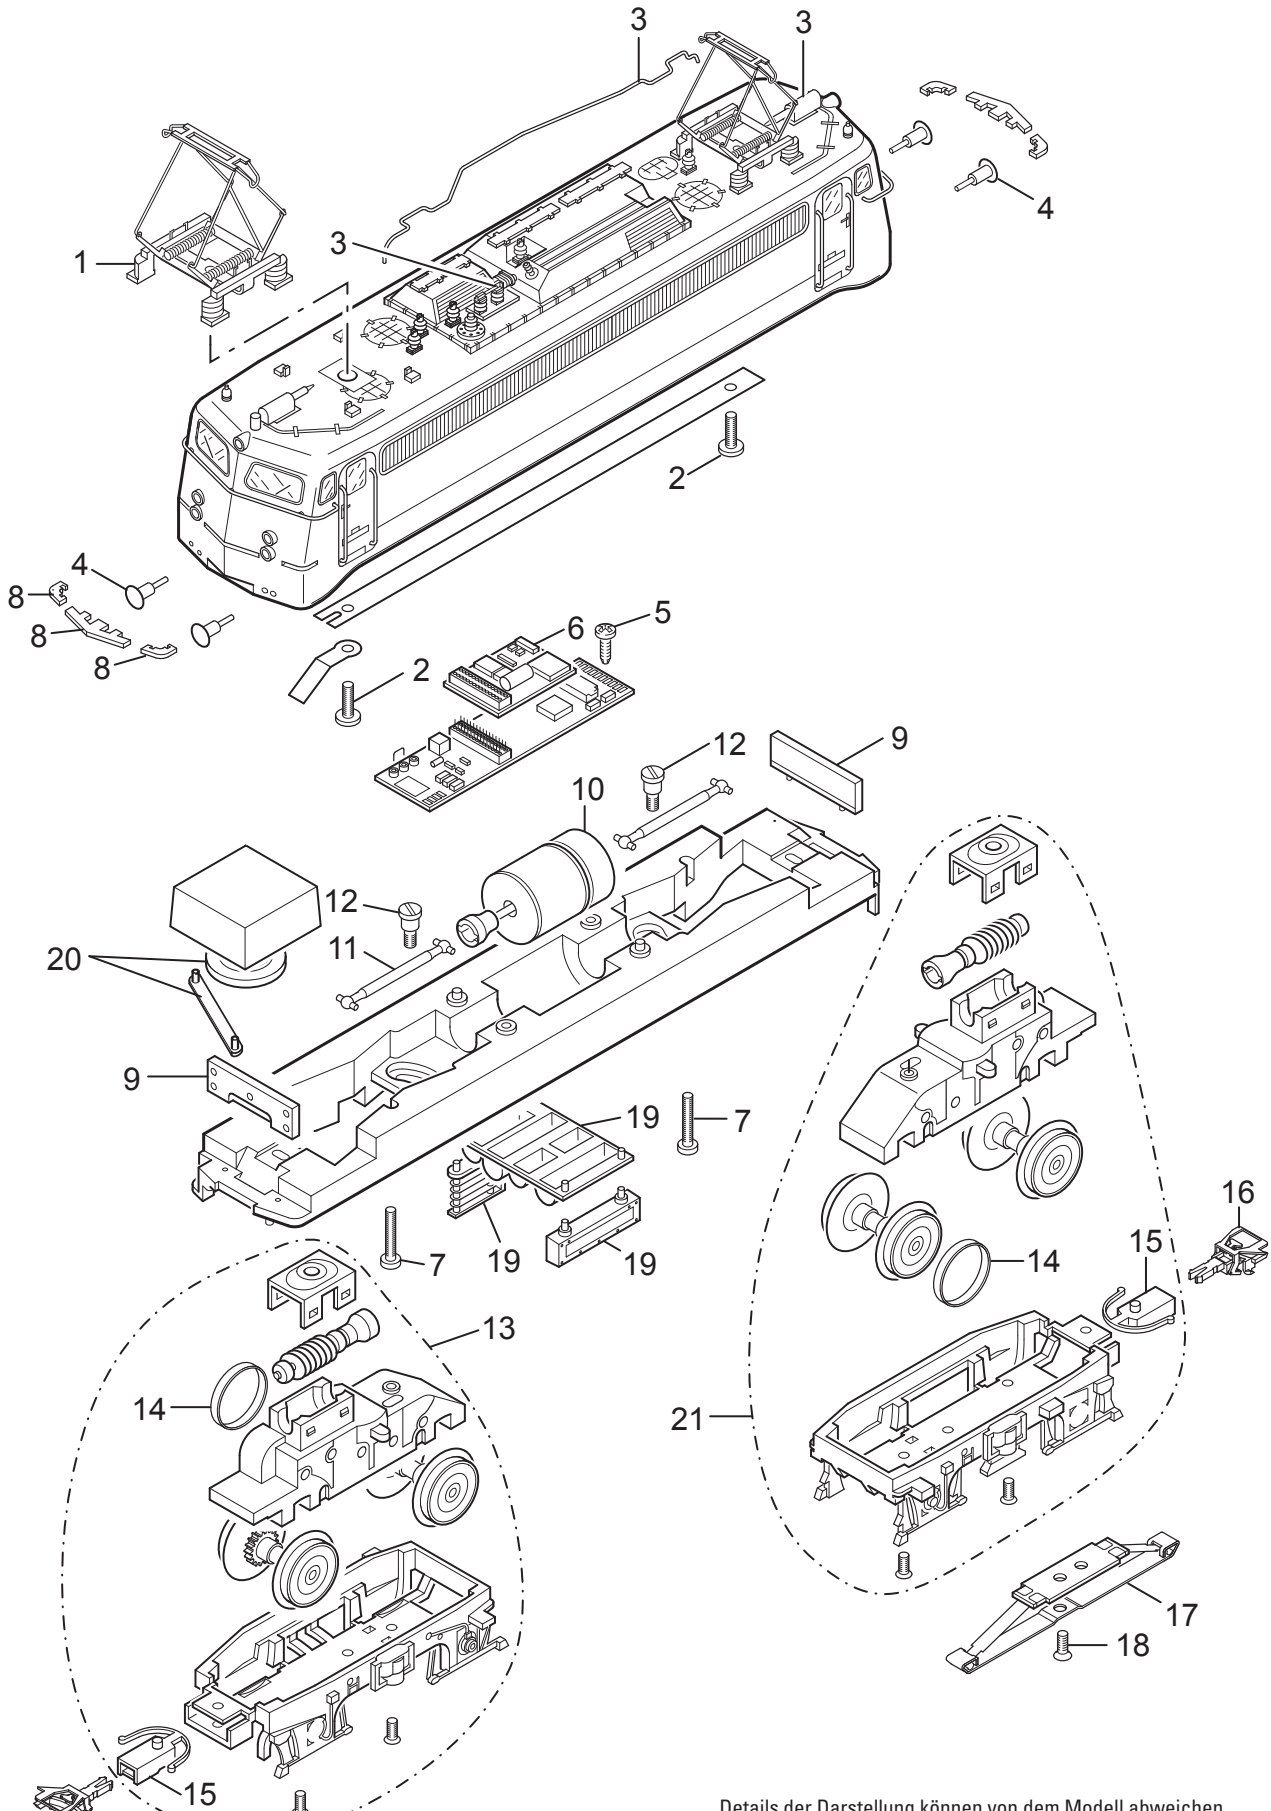

Einzelteile der Lokomotive 39112

Details der Darstellung können von dem Modell abweichen

Einzelteile der Lokomotive 39112

Lfd. Nr.	Benennung	Bestell-Nr.
1	Scherenstromabnehmer	E220 433
2	Schraube	E785 340
3	Dachausrüstung	E111 664
4	Puffer	E198 544
5	Schraube	E786 870
6	Decoder	245 596
7	Schraube	E786 750
8	Trittbrett	—
9	Leiterplatte Beleuchtung	E132 288
10	Motor	E270 813
11	Kardanwelle	E411 243
12	Schraube	E753 030
13	Antriebseinheit	E270 286
14	Haftreifen	7 153
15	Kupplungsdeichsel	E101 975
16	Kurzkupplung	E701 630
17	Schleifer	7 185
18	Schraube	E786 790
19	Kasten, Kühler, Attrappe	E186 713
20	Lautsprecher	E187 268
21	Antriebseinheit	E270 312
	Bremsleitung	E12 5149 00
	Schraubenkupplung	E282 310
	Kupplungsschlauch	E100 360
	Schürze, mitte	E114 277