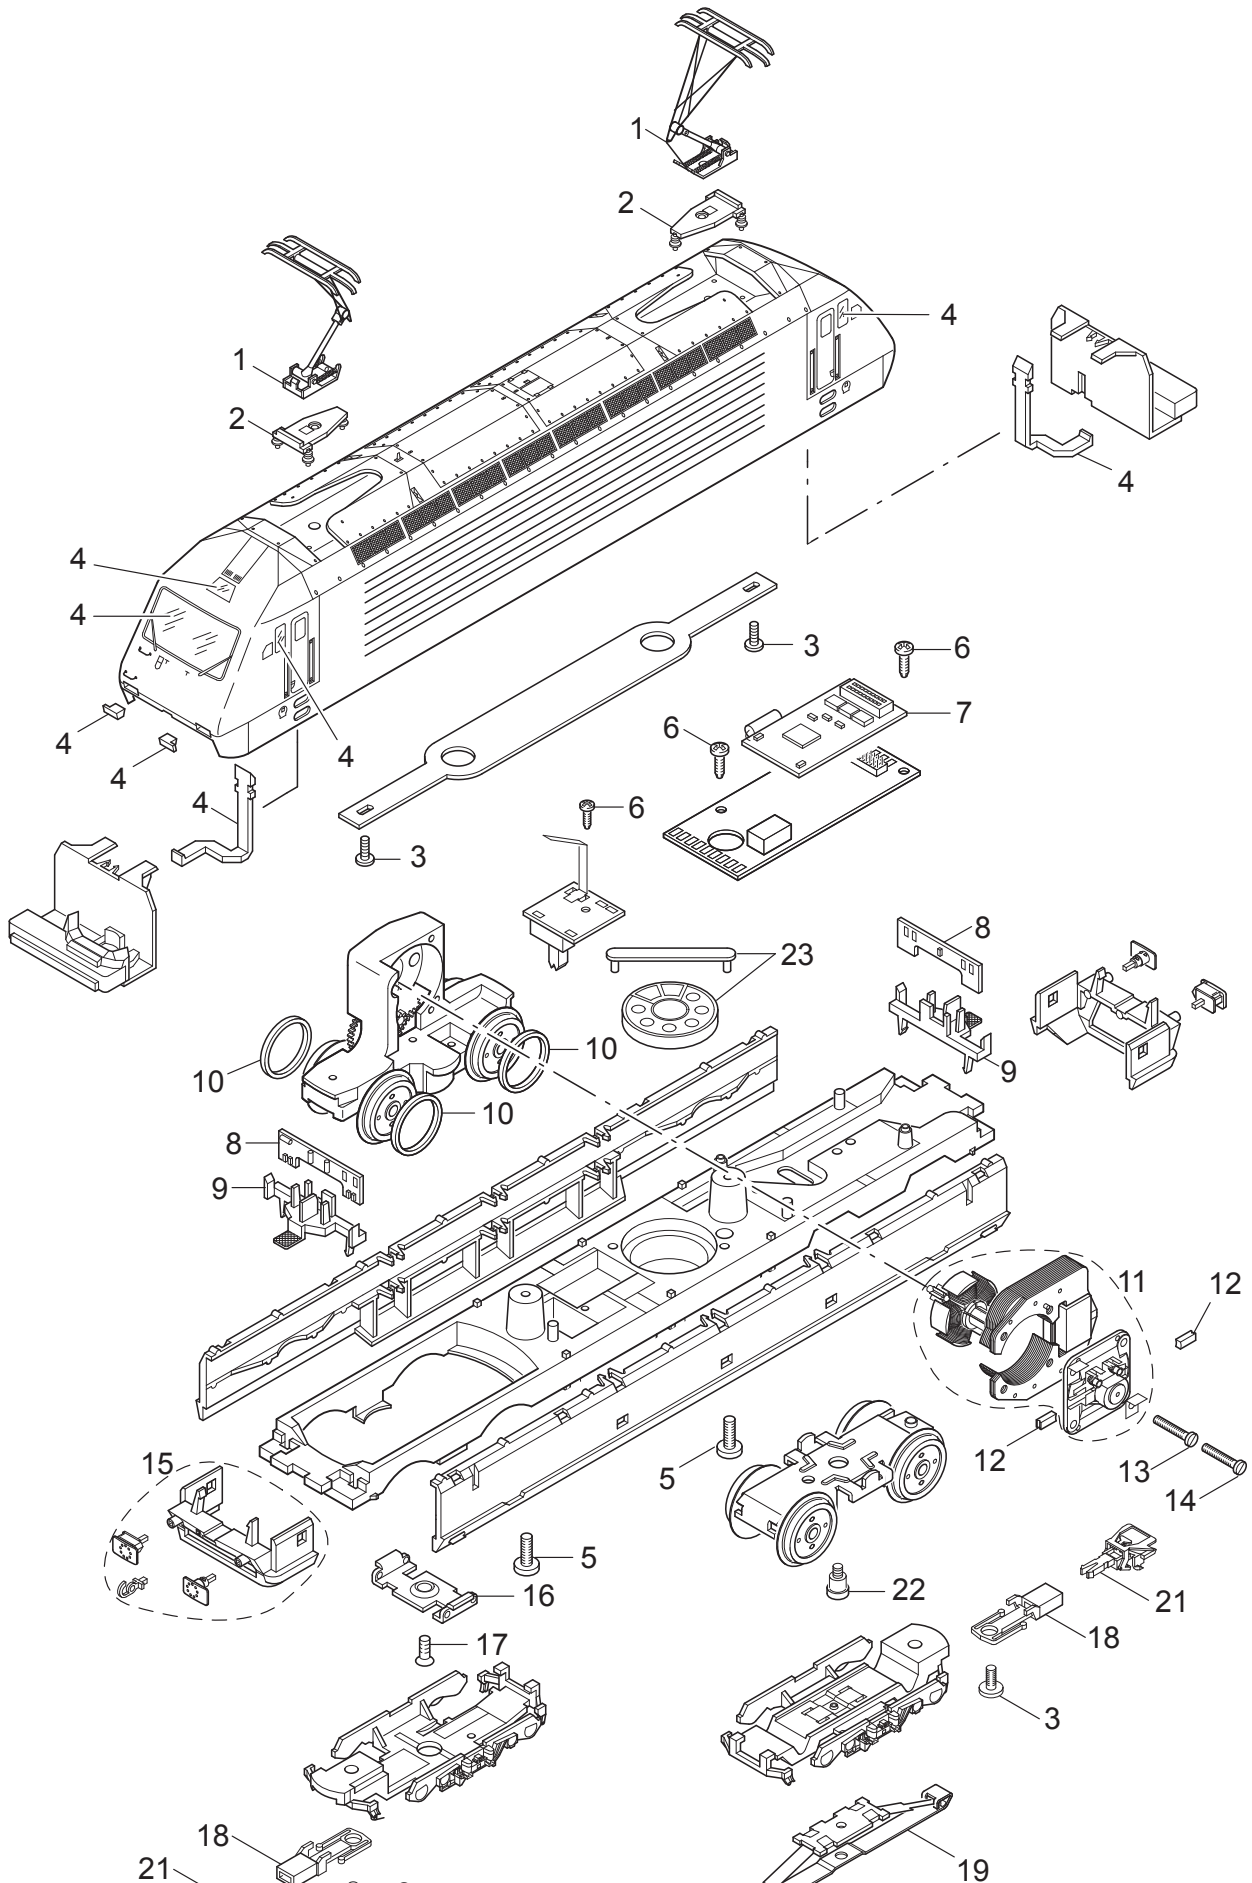

Einzelteile der Lokomotive 37464

Details der Darstellung können von dem Modell abweichen

Einzelteile der Lokomotive 37464

Lfd. Nr.	Benennung	Bestell-Nr.
1	Dachstromabnehmer	E644 240
2	Trägerisolation	E416 060
3	Schraube	E750 200
4	Glasteile	E231 483
5	Schraube	E785 070
6	Schraube	E786 750
7	Decoder	263 274
8	Beleuchtungseinheit	E172 883
9	Lampenhalter	E170 888
10	Haftreifen	7 154
11	Motor	E165 841
12	Motorbürsten	E601 460
13	Schraube	E785 120
14	Schraube	E785 140
15	Pufferbohle	E172 141
16	Stützblech	E214 620
17	Schraube	E786 190
18	Deichsel	E415 720
19	Schleifer	7 164
20	Schraube	E786 790
21	Kurzkupplung	E701 630
22	Schraube	E753 510
23	Lautsprecher	E182 576

Hinweis: Einige Teile werden nur ohne oder mit anderer Farbgebung angeboten.

Teile, die hier nicht aufgeführt sind, können nur im Rahmen einer Reparatur im Märklin-Reparatur-Service repariert werden.