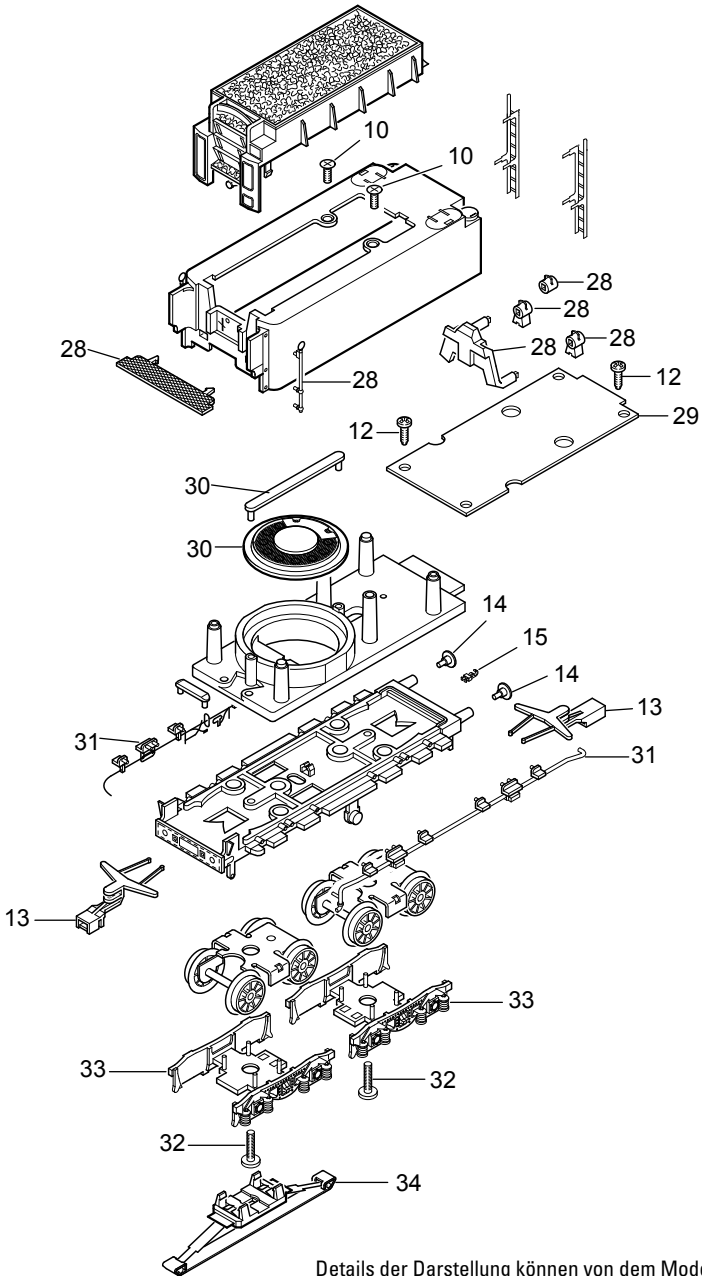

# Einzelteile der Lokomotive 37939

**märklin**  
HO

Details der Darstellung können von dem Modell abweichen.

# Einzelteile der Lokomotive 37939

Details der Darstellung können von dem Modell abweichen.

# Einzelteile der Lokomotive 37939

1	Zubehör-Set Steckteile Kessel	E162 483
2	Zubehör-Set Glasteile	E153 018
3	Zubehör-Set Griffstangen	E153 016
4	Zubehör-Set Sandfall./Steuerst.	E153 015
5	Schraube	E756 150
6	Schraube	E785 200
7	Decoder	185 538
8	Schraube	E786 341
9	Motor	E182 356
10	Schraube	E786 790
11	Feuerbüchsenbeleuchtung	E176 321
12	Schraube	E786 750
13	Zubehör-Set Deichsel, Zugstange	E177 979
14	Zubehör-Set Puffer	E176 874
15	Haken	E282 390
16	Rahmenblende	E183 787
17	Gestänge links	E185 546
18	Gestänge rechts	E185 539
19	Haftreifen	7 153
20	Druckfeder	E214 330
21	Kuppelstange	E185 553
22	Schraube	E499 840
23	Schraube	E143 781
24	Schraube	E224 995
25	Bremsattrappe	E182 449
26	Vorlaufgestell	E185 518
27	Nachlaufgestell	E185 523
28	Steckteile Tender	E183 794
29	Leiterplatte Beleuchtung hinten	E168 402
30	Zubehör-Set Lautsprecher	E180 731
31	Zubehör-Set Bremsgestänge, Leitung	E183 795
32	Schraube	E750 230
33	Zubehör-Set Drehgestellblenden	E185 549
34	Schleifer	E206 370
	Kolbenstangenschutzrohr	E445 900
	Schraubenkupplung	E282 310
	Bremsleitungen	E12 5149 00