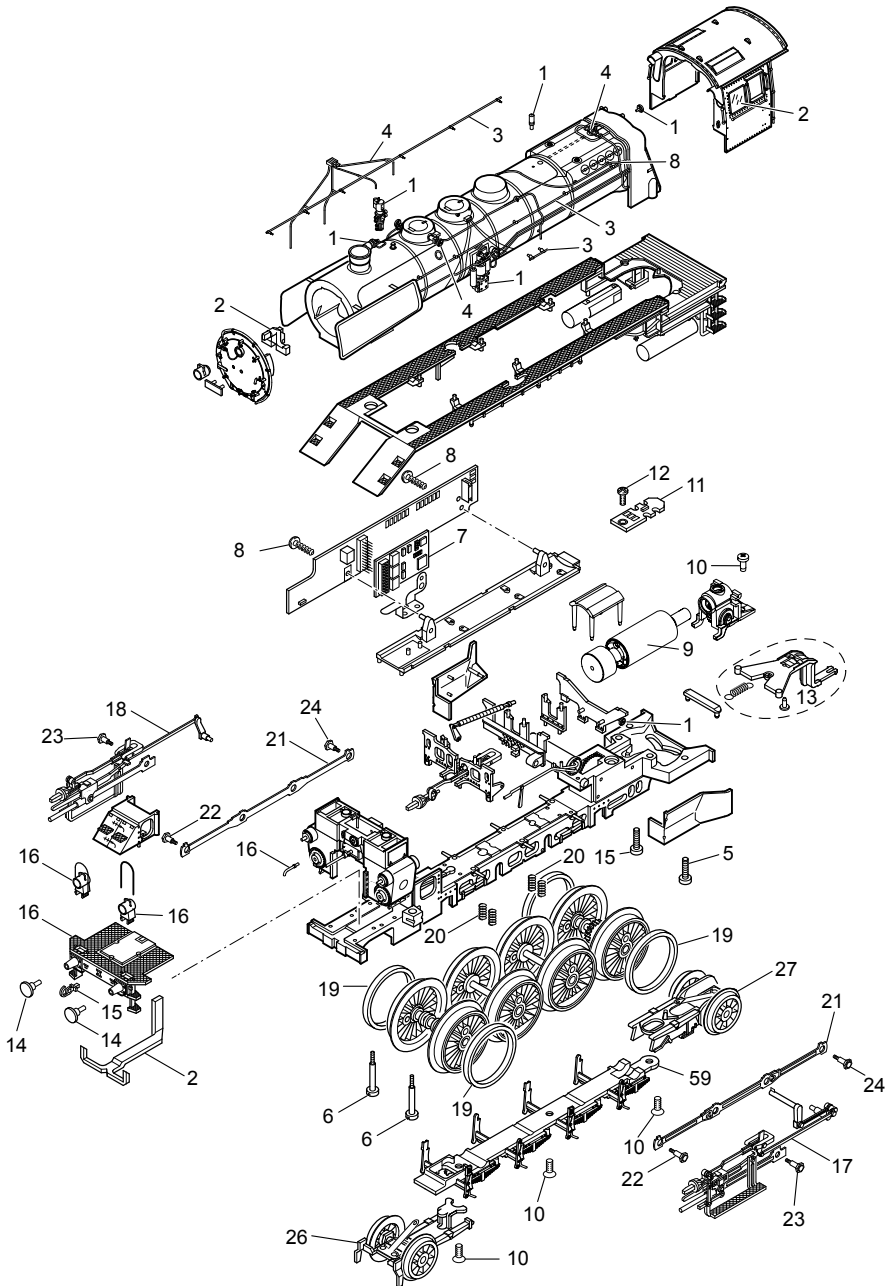

# Einzelteile der Lokomotive 37939

**märklin**  
HO

Details der Darstellung können von dem Modell abweichen.

# Einzelteile der Lokomotive 37939

Details der Darstellung können von dem Modell abweichen.

# Einzelteile der Lokomotive 37939

1	Zubehör-Set Steckteile Kessel	E162 483
2	Zubehör-Set Glasteile	E153 018
3	Zubehör-Set Griffstangen	E153 016
4	Zubehör-Set Sandfall./Steuerst.	E153 015
5	Schraube	E756 150
6	Schraube	E785 200
7	Decoder	185 538
8	Schraube	E786 341
9	Motor	E182 356
10	Schraube	E786 790
11	Feuerbüchsenbeleuchtung	E176 321
12	Schraube	E786 750
13	Zubehör-Set Deichsel, Zugstange	E177 979
14	Zubehör-Set Puffer	E176 874
15	Haken	E282 390
16	Rahmenblende	E183 787
17	Gestänge links	E185 546
18	Gestänge rechts	E185 539
19	Haftreifen	7 153
20	Druckfeder	E214 330
21	Kuppelstange	E185 553
22	Schraube	E499 840
23	Schraube	E143 781
24	Schraube	E224 995
25	Bremsattrappe	E182 449
26	Vorlaufgestell	E185 518
27	Nachlaufgestell	E185 523
28	Steckteile Tender	E183 794
29	Leiterplatte Beleuchtung hinten	E168 402
30	Zubehör-Set Lautsprecher	E180 731
31	Zubehör-Set Bremsgestänge, Leitung	E183 795
32	Schraube	E750 230
33	Zubehör-Set Drehgestellblenden	E185 549
34	Schleifer	E206 370
	Kolbenstangenschutzrohr	E445 900
	Schraubenkupplung	E282 310
	Bremsleitungen	E12 5149 00