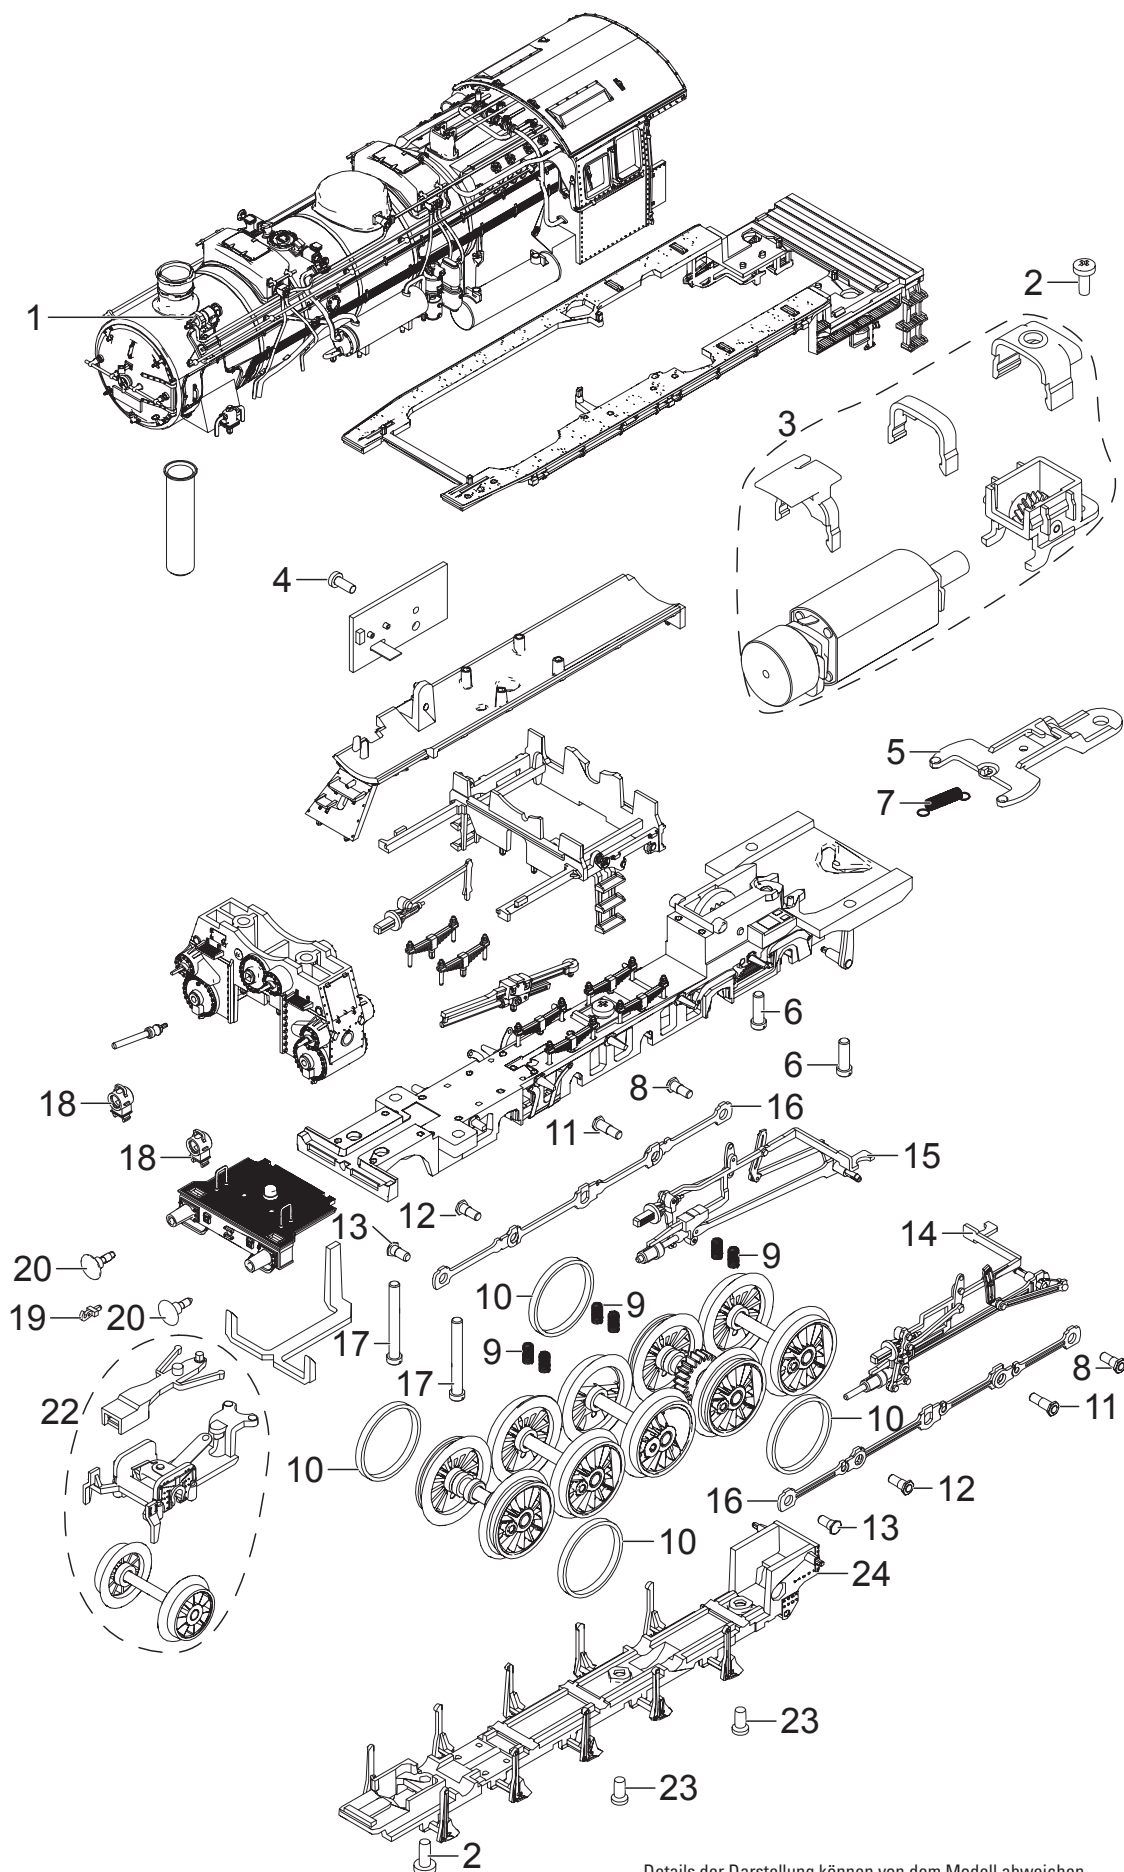

# Einzelteile der Lokomotive 22458

**TRIX**  
H0

Details der Darstellung können von dem Modell abweichen.

# Einzelteile der Lokomotive 22458

Details der Darstellung können von dem Modell abweichen.

# Einzelteile der Lokomotive 22458

Lfd. Nr.	Benennung	Bestell-Nr.
1	Pfeife, Ventile, Pumpen, Handräder	E340 879
2	Schraube	E786 750
3	Motor	E269 381
4	Schraube	E786 341
5	Deichseln	E197 732
6	Schraube	E19 7086 28
7	Schaltschieberfeder	7 194
8	Sechskantansatzschraube	E499 840
9	Druckfeder	E15 2097 00
10	Haftreifen	7 153
11	Sechskantansatzschraube	E143 781
12	Sechskantansatzschraube	E232 146
13	Sechskantansatzschraube	E199 202
14	Gestänge links	E264 277
15	Gestänge rechts	E264 274
16	Kuppelstangen	E269 384
17	Schraube	E785 200
18	Laternen	E340 881
19	Haken	E282 390
20	Puffer	E176 874
21	—	—
22	Laufgestellrahmen	E271 153
23	Schraube	E786 790
24	Bremsattrappe	E264 309
25	Griffstangen, Schildhalter	E340 882
26	Decoder	340 795
27	Lautsprecher	E180 731
28	Kurzkupplung	E701 630
29	Schleifer	E206 101
	Bremsleitung	E12 5149 00
	Kolbenstangenschutzrohr	E339 753
	Dampfentwickler	E600 250