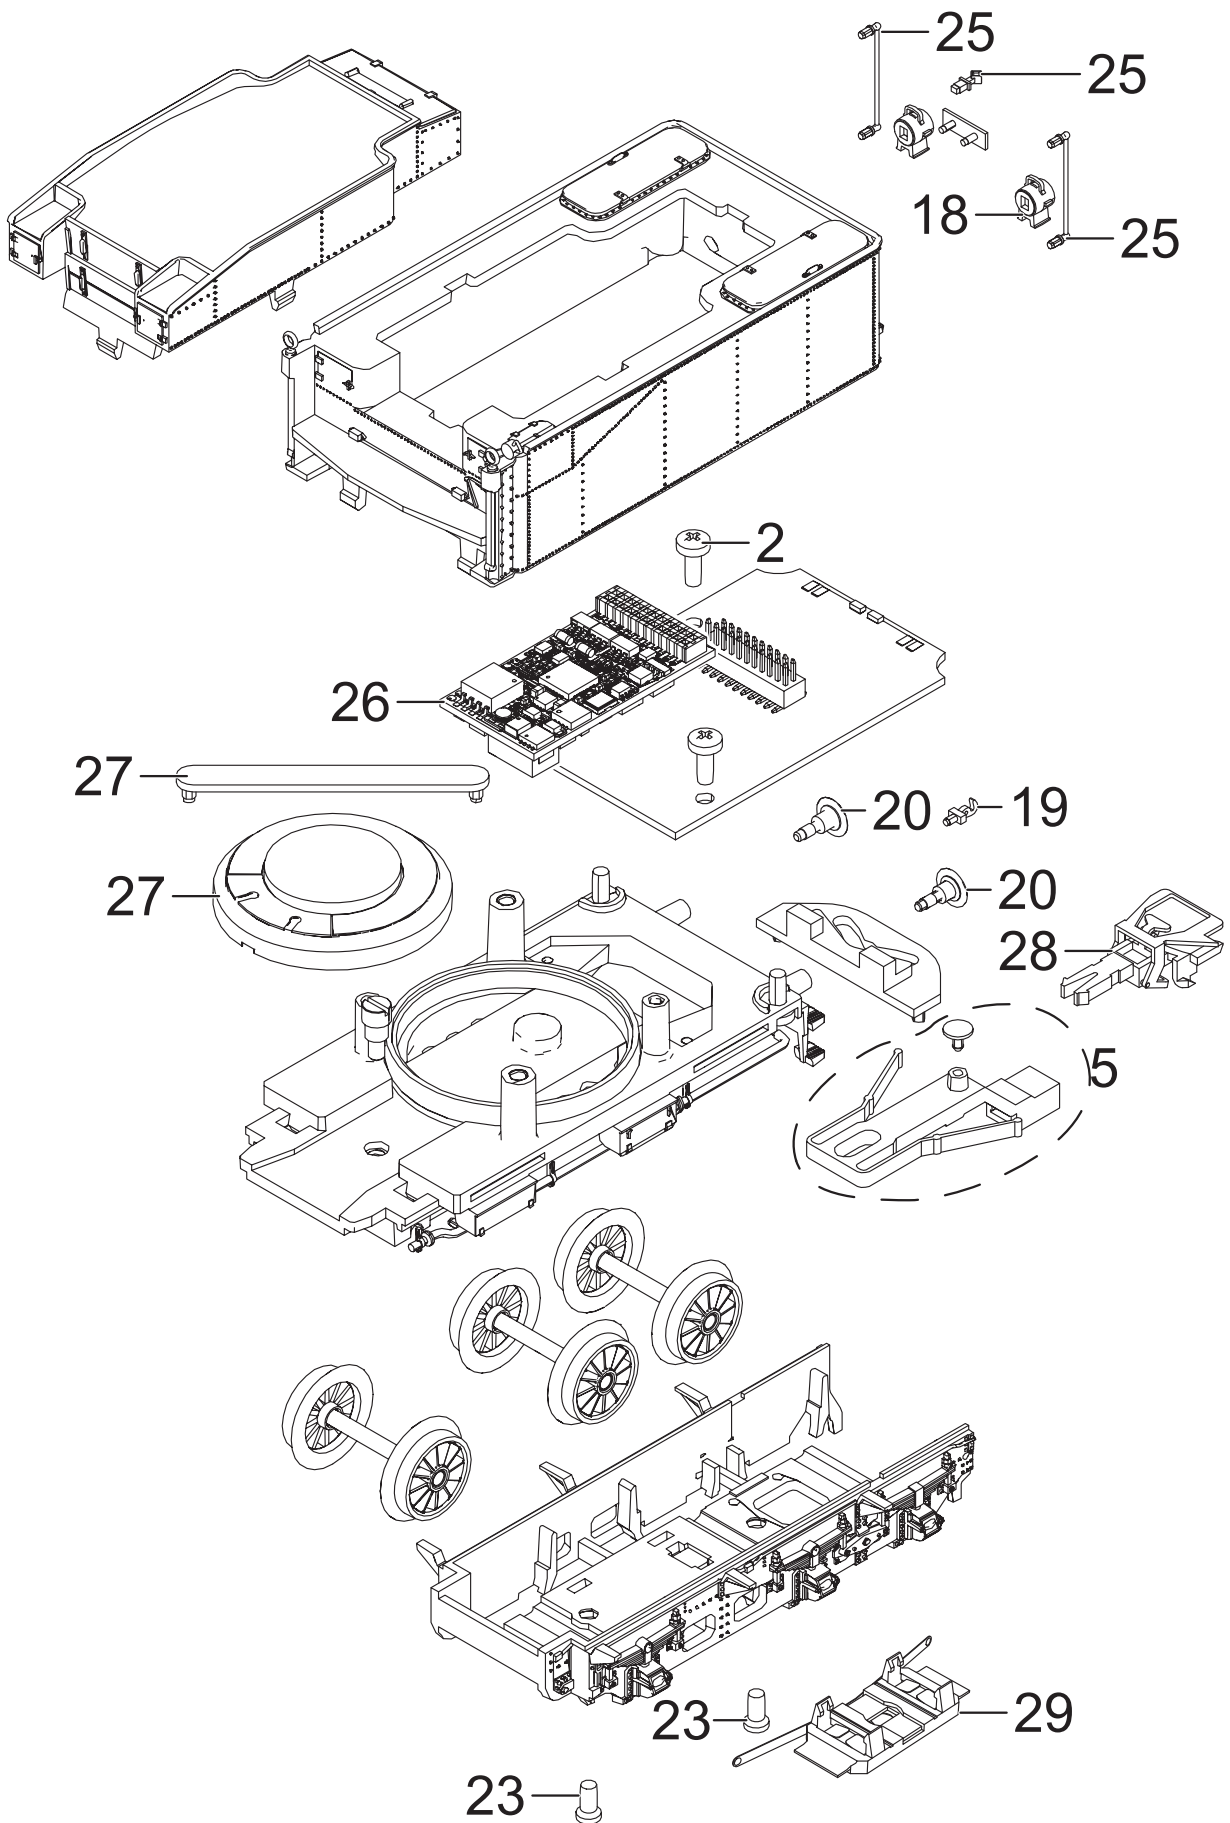

# Einzelteile der Lokomotive 22458

**TRIX**  
H0

Details der Darstellung können von dem Modell abweichen.

# Einzelteile der Lokomotive 22458

Details der Darstellung können von dem Modell abweichen.

# Einzelteile der Lokomotive 22458

Lfd. Nr.	Benennung	Bestell-Nr.
1	Pfeife, Ventile, Pumpen, Handräder	E340 879
2	Schraube	E786 750
3	Motor	E269 381
4	Schraube	E786 341
5	Deichseln	E197 732
6	Schraube	E19 7086 28
7	Schaltschieberfeder	7 194
8	Sechskantansatzschraube	E499 840
9	Druckfeder	E15 2097 00
10	Haftreifen	7 153
11	Sechskantansatzschraube	E143 781
12	Sechskantansatzschraube	E232 146
13	Sechskantansatzschraube	E199 202
14	Gestänge links	E264 277
15	Gestänge rechts	E264 274
16	Kuppelstangen	E269 384
17	Schraube	E785 200
18	Laternen	E340 881
19	Haken	E282 390
20	Puffer	E176 874
21	—	—
22	Laufgestellrahmen	E271 153
23	Schraube	E786 790
24	Bremsattrappe	E264 309
25	Griffstangen, Schildhalter	E340 882
26	Decoder	340 795
27	Lautsprecher	E180 731
28	Kurzkupplung	E701 630
29	Schleifer	E206 101
	Bremsleitung	E12 5149 00
	Kolbenstangenschutzrohr	E339 753
	Dampfentwickler	E600 250