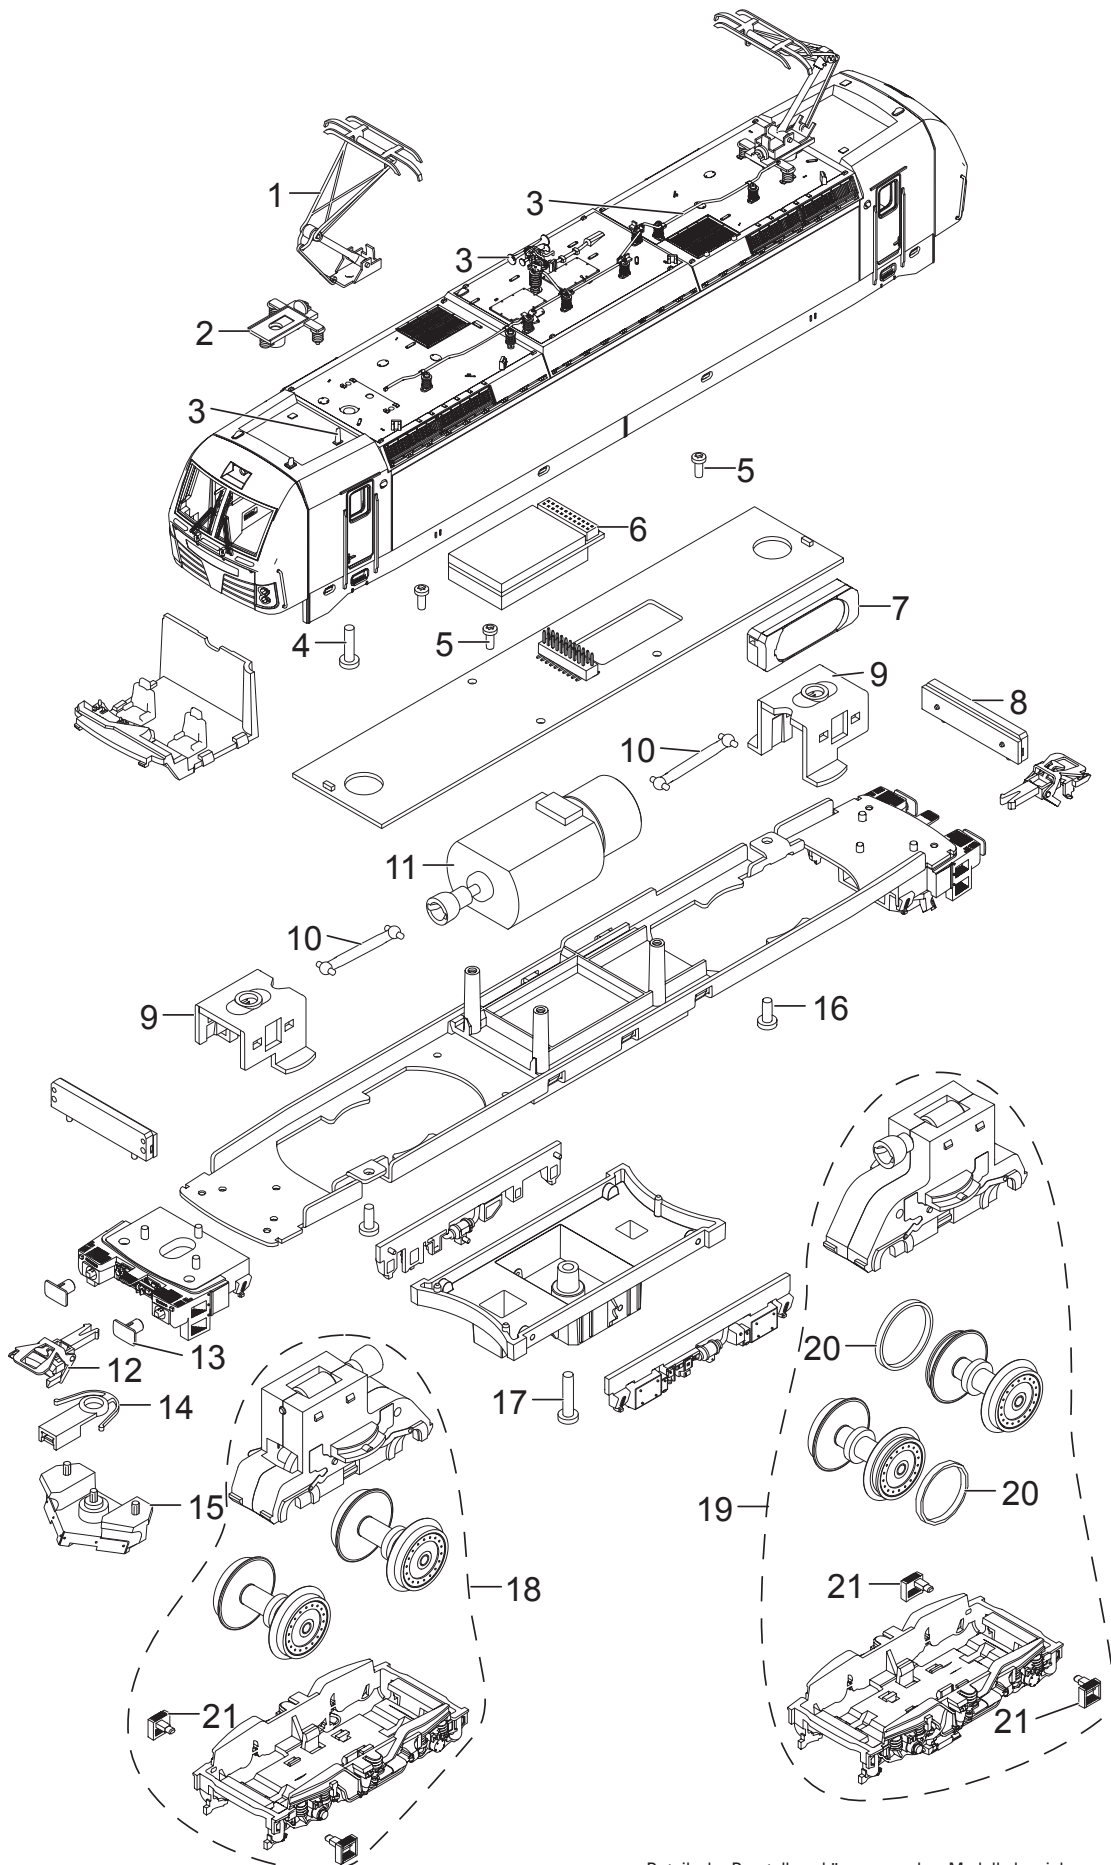

Einzelteile der Lokomotive 22194

TRIX H0

Details der Darstellung können von dem Modell abweichen.

Einzelteile der Lokomotive 22194

Lfd. Nr.	Benennung	Bestell-Nr.
1	Stromabnehmer	E264 265
2	Trägerisolation	E204 034
3	Dachausrüstung	E272 742
4	Schraube	E142 373
5	Schraube	E786 341
6	Brückenstecker	E611 716
7	Lautsprecher	—
8	Beleuchtung	E260 689
9	Halteklammer	E264 728
10	Kardanwelle	E301 807
11	Motor	E264 717
12	Kurzkupplung	E701 630
13	Puffer	E558 880
14	Kupplungsschacht	E408 947
15	Schienenräumer	E260 687
16	Schraube	E786 750
17	Schraube	E264 733
18	Treibgestell vorn	E263 037
19	Treibgestell hinten	E261 249
20	Haftreifen	7 153
21	Trittstufen	E272 803

Hinweis: Einige Teile werden nur ohne oder mit anderer Farbgebung angeboten.
Teile, die hier nicht aufgeführt sind, können nur im Rahmen einer Reparatur im Märklin-Reparatur-Service repariert werden.