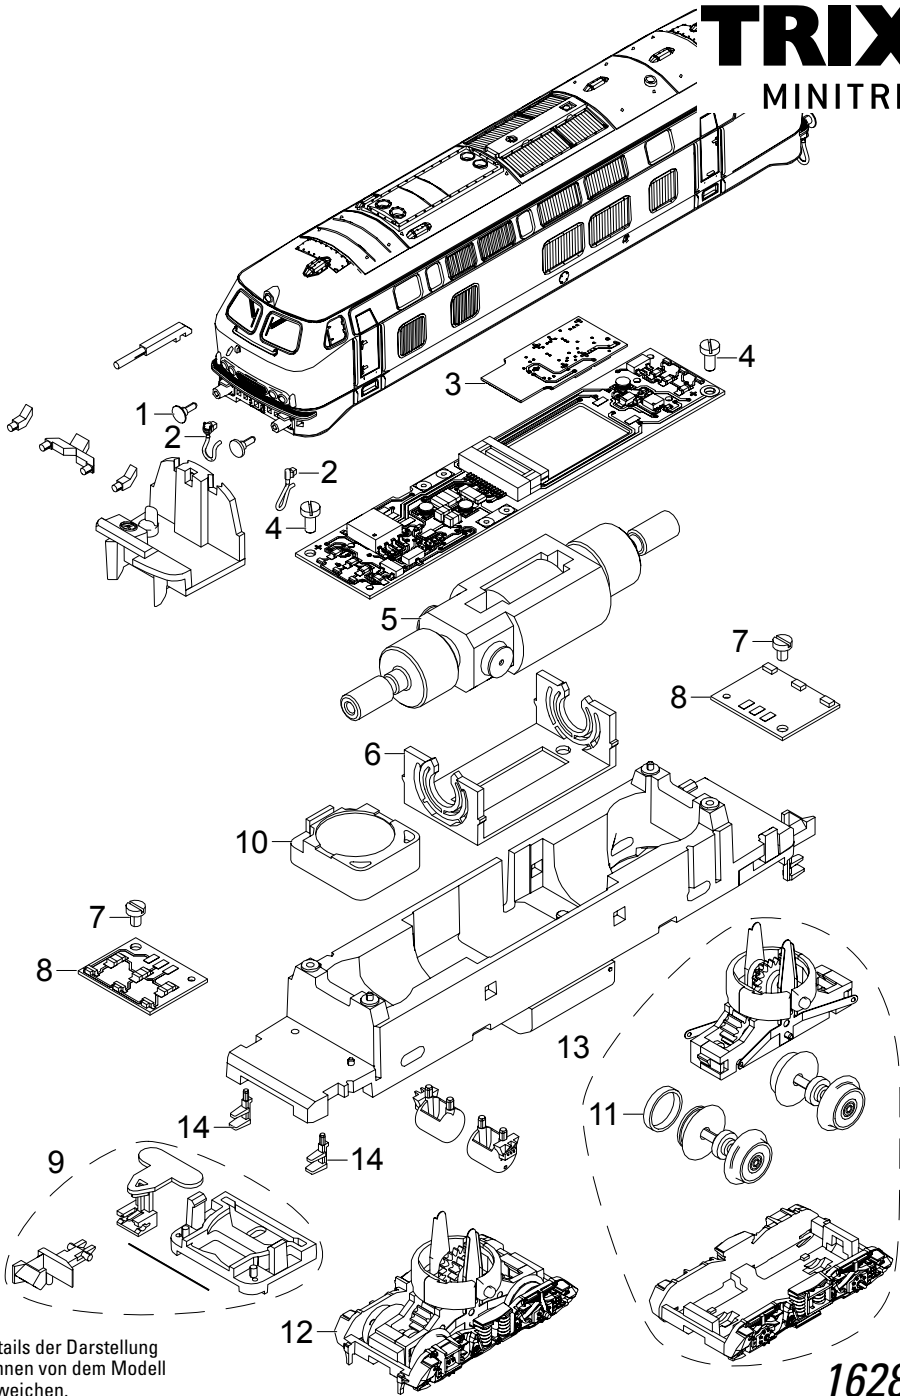

TRIX

MINITRIX

Details der Darstellung können von dem Modell abweichen.

16285

1	Puffer, Handstangen	E191 170
2	Leitungen	E193 361
3	Decoder	E178 238
4	Schraube	E19 8001 28
5	Motor	E178 221
6	Motorlager	E324 194
7	Schraube	E785 150
8	LP Beleuchtung	E167 873
9	Kupplung	E193 364
10	Lautsprecher	—
11	Haftreifen	E12 2273 00
12	Drehgestell 1	E217 300
13	Drehgestell 2	E217 341
14	Rangiertritt	E178 431
	Kupplhalter u.Bremsschl.	E180 834
	Schnittstellenstecker	E178 237