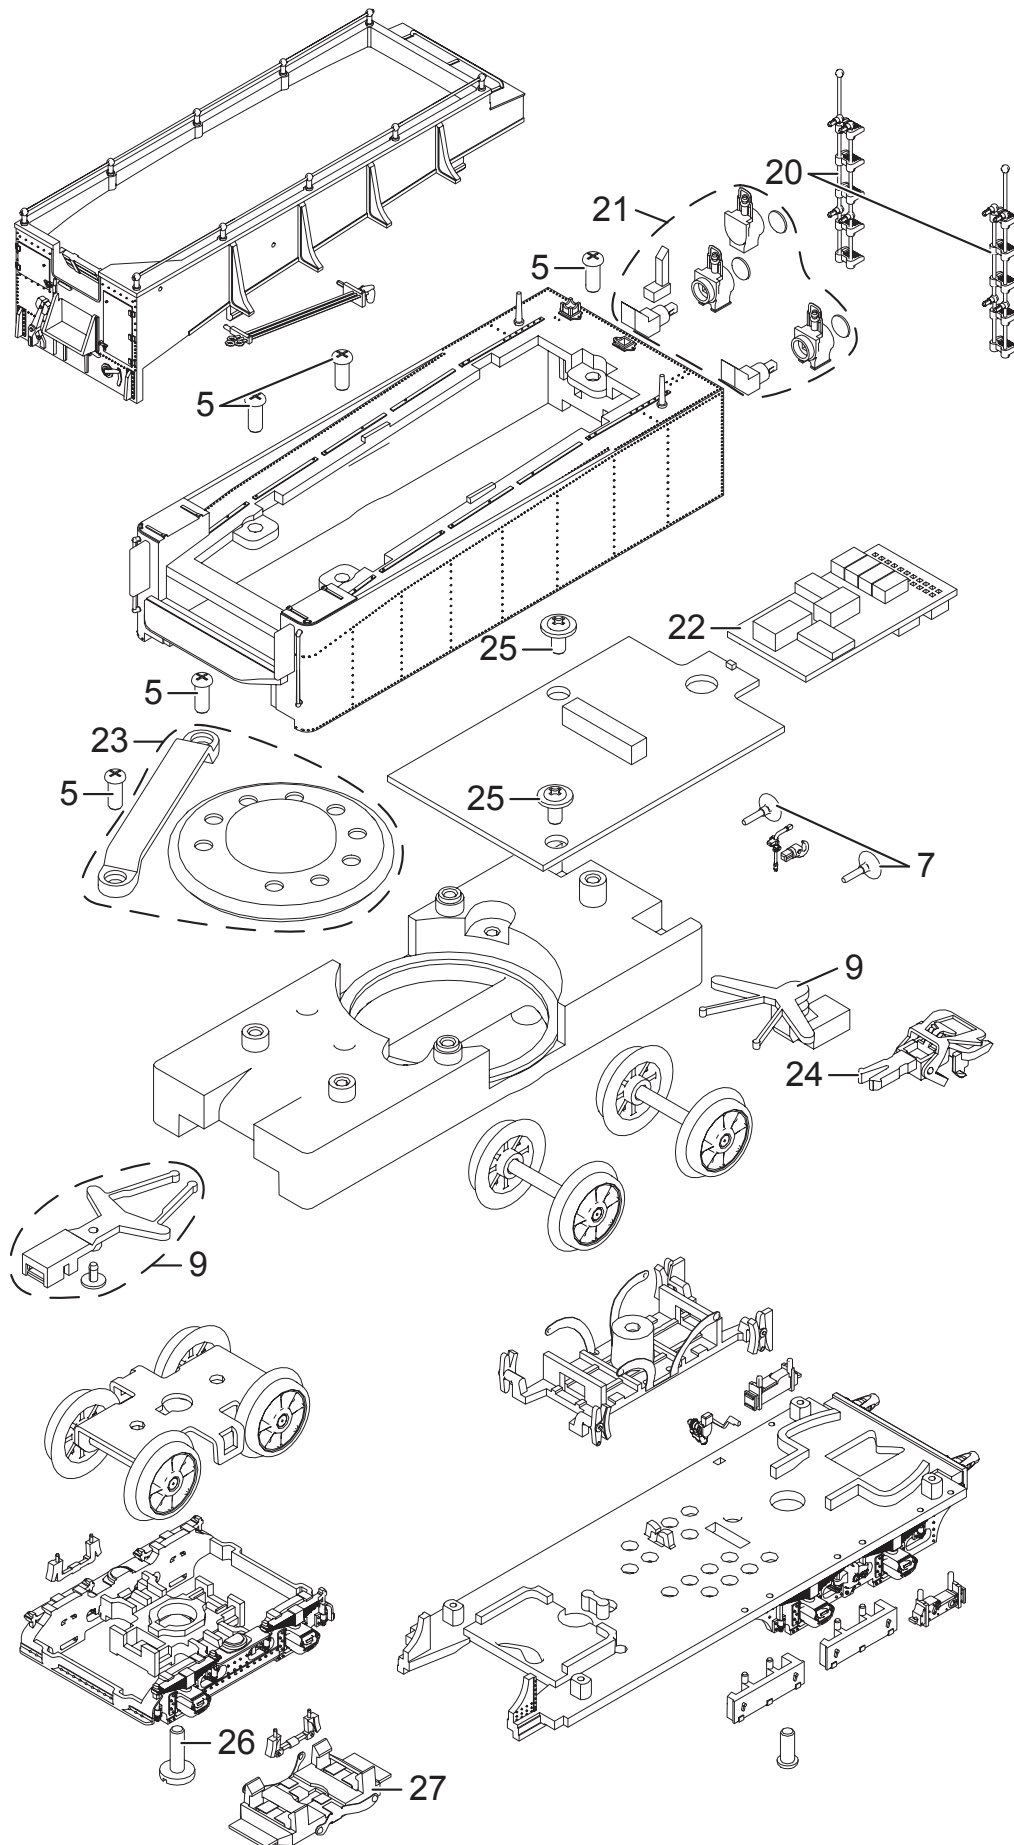

# Einzelteile der Lokomotive 22403

# TRIX H0

Details der Darstellung können von dem Modell abweichen.

# Einzelteile der Lokomotive 22403

Details der Darstellung können von dem Modell abweichen.

# Einzelteile der Lokomotive 22403

Lfd. Nr.	Benennung	Bestell-Nr.
1	Pfeife, Ventil, Handrad, Pumpe, Hutze	E334 154
2	Leiter rechts, links	E334 155
3	Laternen	E334 156
4	Motor	E327 018
5	Schraube	E269 996
6	Tritt re. + li.	E334 157
7	Puffer	E334 158
8	Feder	E285 647
9	Deichseln	E334 159
10	Nachläufer	E329 938
11	Vorläufer	E329 937
12	Schraube	E266 679
13	Schraube	E253 886
14	Haftreifen	E225 024
15	Kuppelstange re.+ li.	E334 161
16	Sechskantansatzschraube	E258 804
17	Sechskantansatzschraube	E329 351
18	Gestänge links	E333 847
19	Gestänge rechts	E333 848
20	Aufstieg li.+ re.	E334 162
21	Laternen	E334 163
22	Decoder	373 822
23	Lautsprecher	E334 164
24	Kurzkupplung	E701 630
25	Schraube	E265 024
26	Schraube	E257 305
27	Schleifer	E254 025
28	Rauchsatz	72 270