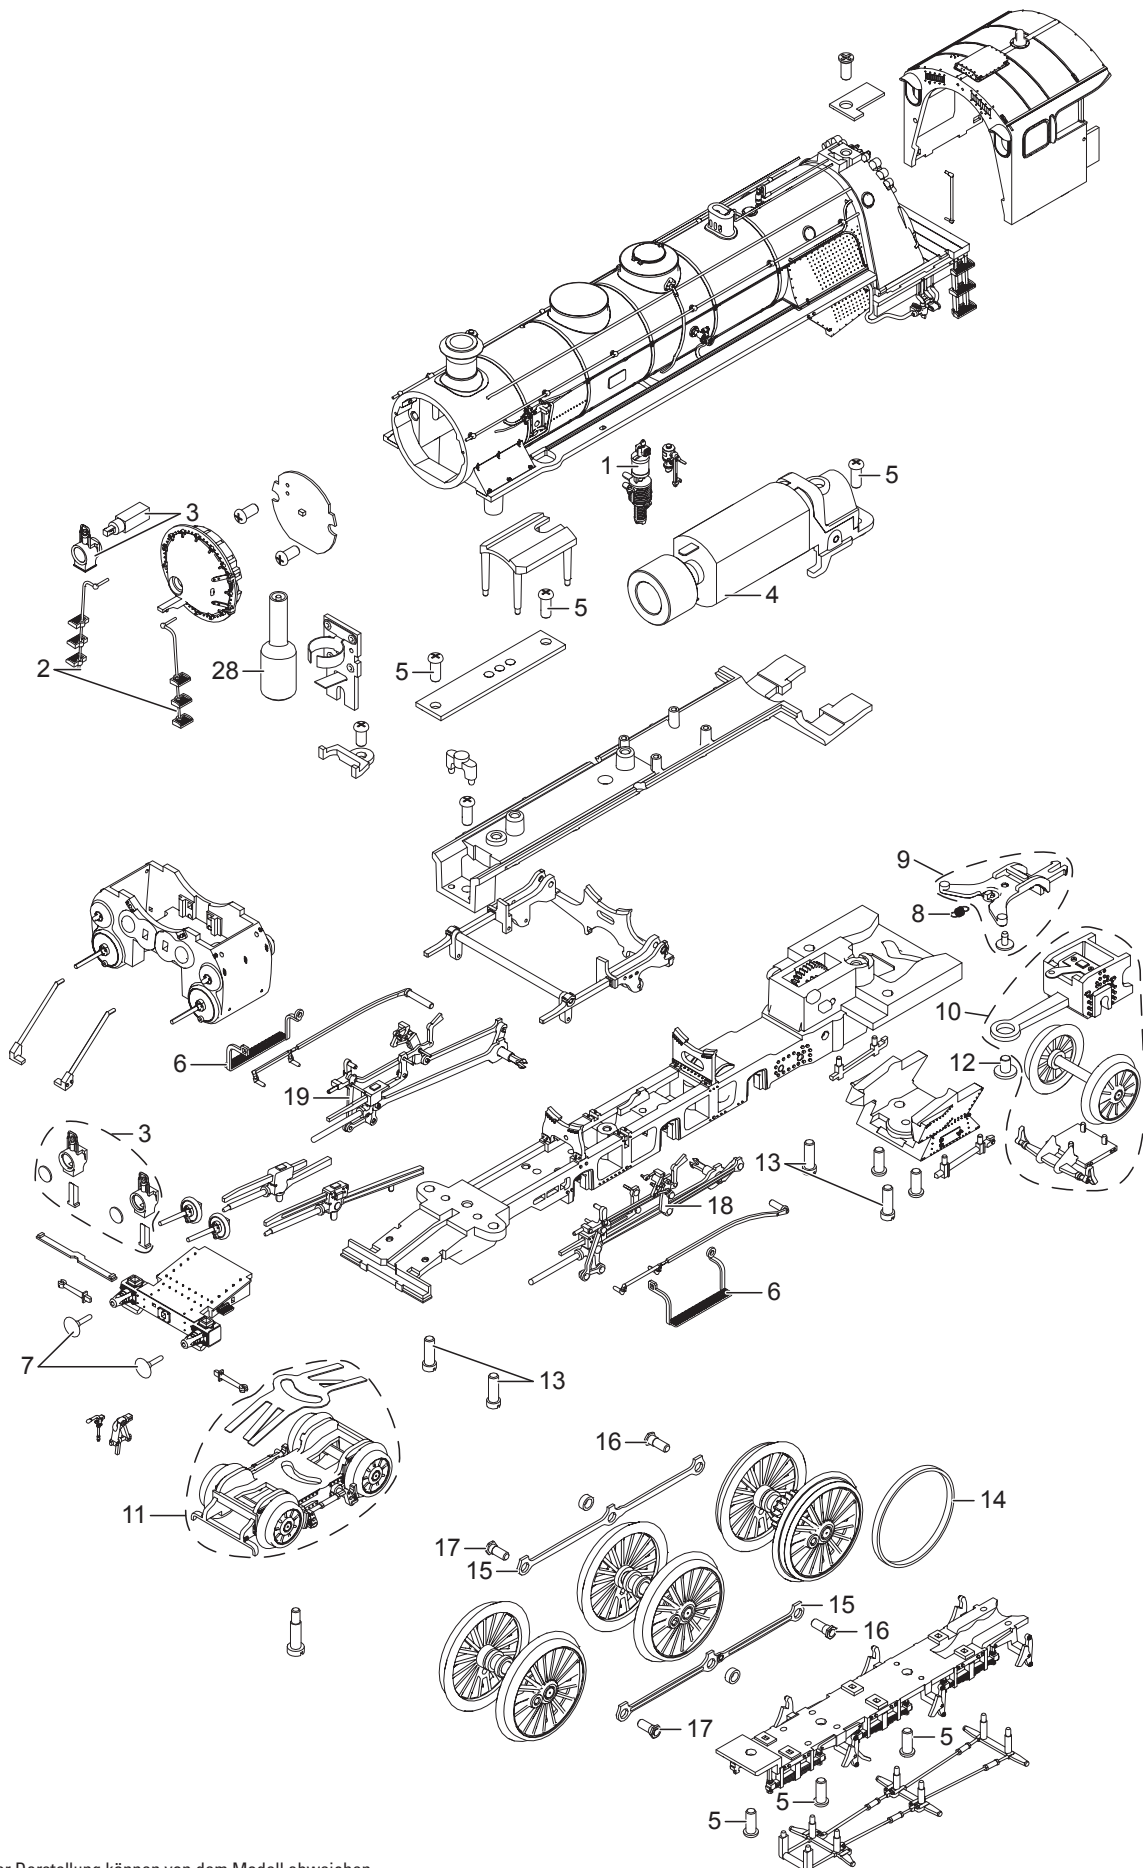

# Einzelteile der Lokomotive 22403

# TRIX H0

Details der Darstellung können von dem Modell abweichen.

# Einzelteile der Lokomotive 22403

Details der Darstellung können von dem Modell abweichen.

# Einzelteile der Lokomotive 22403

Lfd. Nr.	Benennung	Bestell-Nr.
1	Pfeife, Ventil, Handrad, Pumpe, Hutze	E334 154
2	Leiter rechts, links	E334 155
3	Laternen	E334 156
4	Motor	E327 018
5	Schraube	E269 996
6	Tritt re. + li.	E334 157
7	Puffer	E334 158
8	Feder	E285 647
9	Deichseln	E334 159
10	Nachläufer	E329 938
11	Vorläufer	E329 937
12	Schraube	E266 679
13	Schraube	E253 886
14	Haftreifen	E225 024
15	Kuppelstange re.+ li.	E334 161
16	Sechskantansatzschraube	E258 804
17	Sechskantansatzschraube	E329 351
18	Gestänge links	E333 847
19	Gestänge rechts	E333 848
20	Aufstieg li.+ re.	E334 162
21	Laternen	E334 163
22	Decoder	373 822
23	Lautsprecher	E334 164
24	Kurzkupplung	E701 630
25	Schraube	E265 024
26	Schraube	E257 305
27	Schleifer	E254 025
28	Rauchsatz	72 270