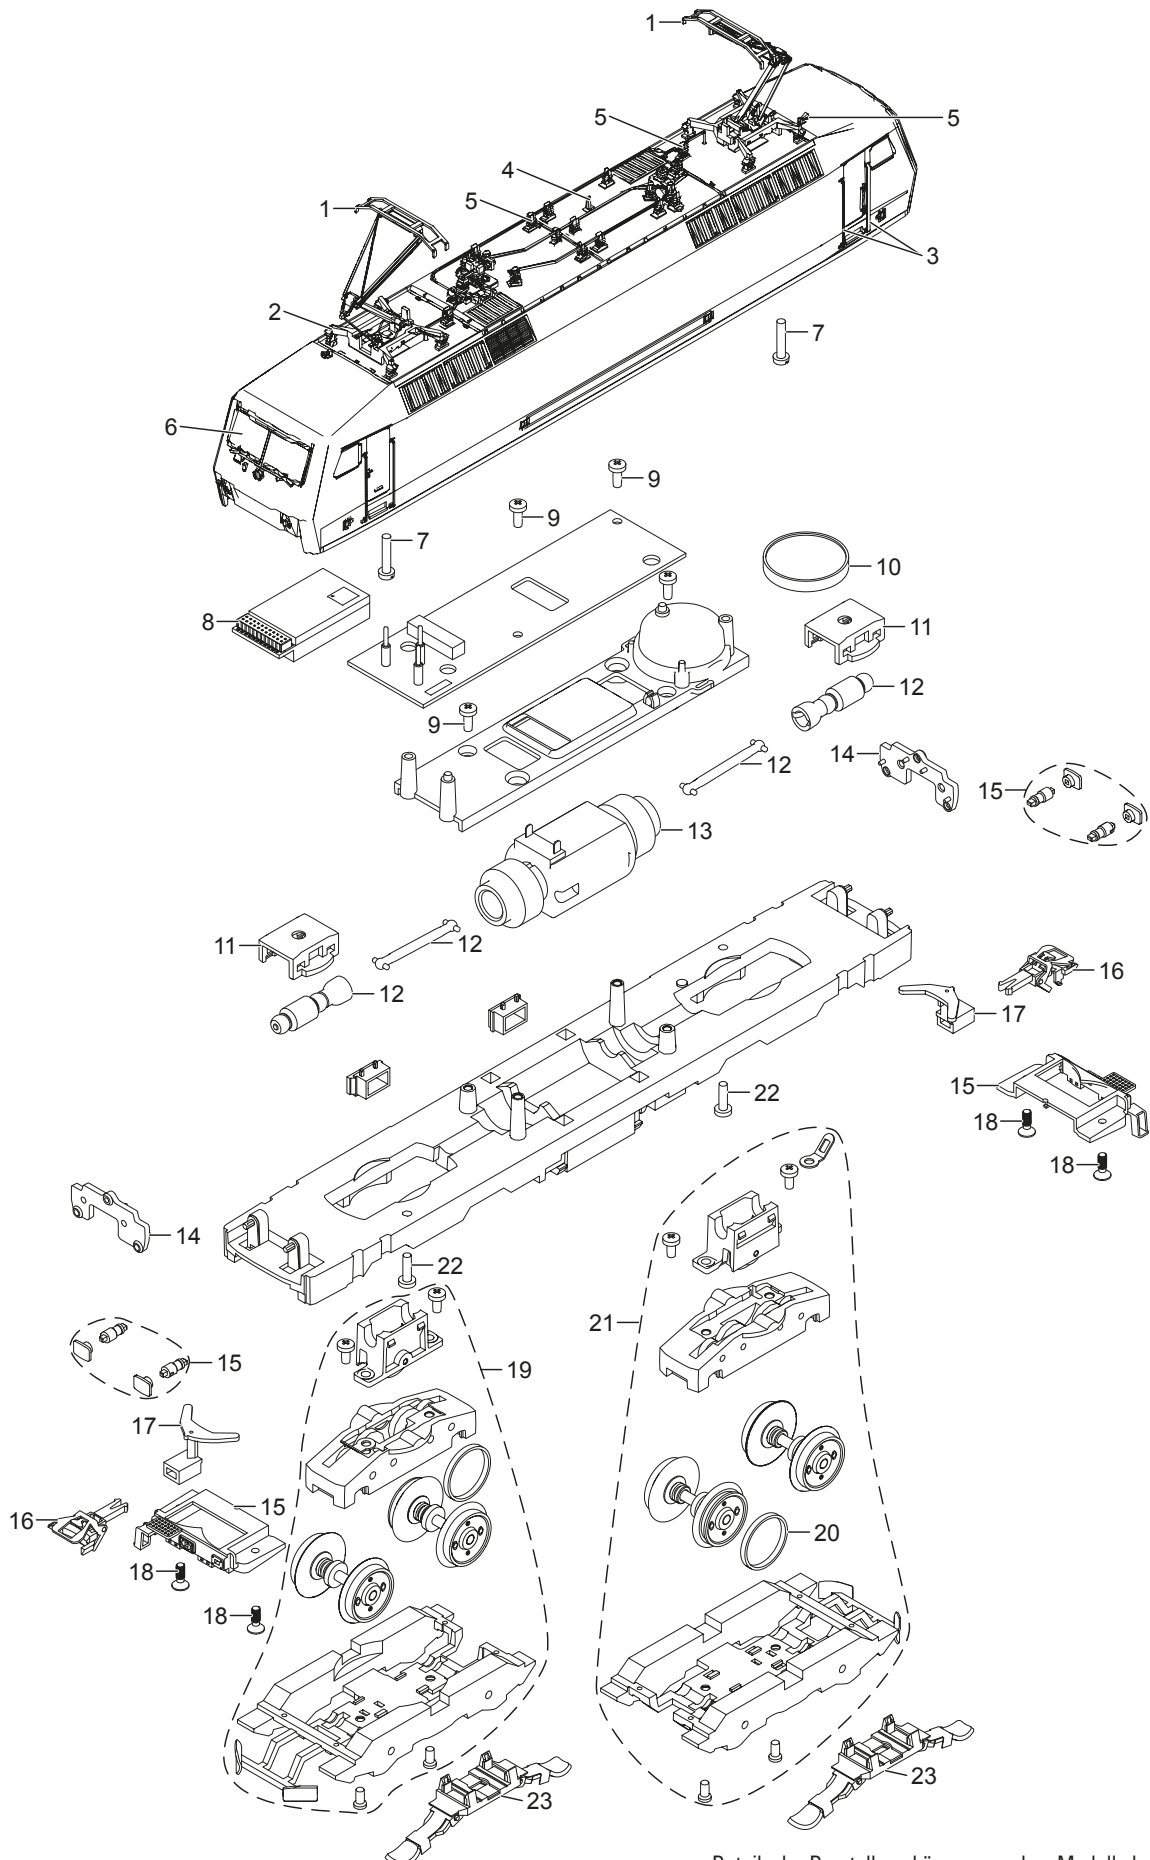

# Einzelteile der Lokomotive 32021

# TRIX H0

Details der Darstellung können von dem Modell abweichen.

# Einzelteile der Lokomotive 32021

Lfd. Nr.	Benennung	Bestell-Nr.
1	Einholm-Stromabnehmer	E150 537
2	Trägerisolation	E159 323
3	Griffstange	E211 110
4	Antenne	E374 720
5	Dachausrüstung	E227 414
6	Glasteile	E227 415
7	Schraube	E785 520
8	Decoder	262 954
9	Schraube	E786 750
10	Lautsprecher	E182 576
11	Halteklammer	E230 561
12	Schnecken, Kardanwelle	E266 838
13	Motor	E280 793
14	Beleuchtungseinheit	E163 819
15	Pufferbohle	E279 367
16	Kupplung	E33 3368 10
17	Kupplungsdeichsel	E125 810
18	Schraube	E261 119
19	Treibgestell vorn	E262 935
20	Haftreifen	E656 510
21	Treibgestell hinten	E262 936
22	Schraube	E756 290
23	Schleifer	E249 749
	Bremsleitung	E262 543
	Kupplungshaken	E262 544
	Schnittstellenstecker	E132 806