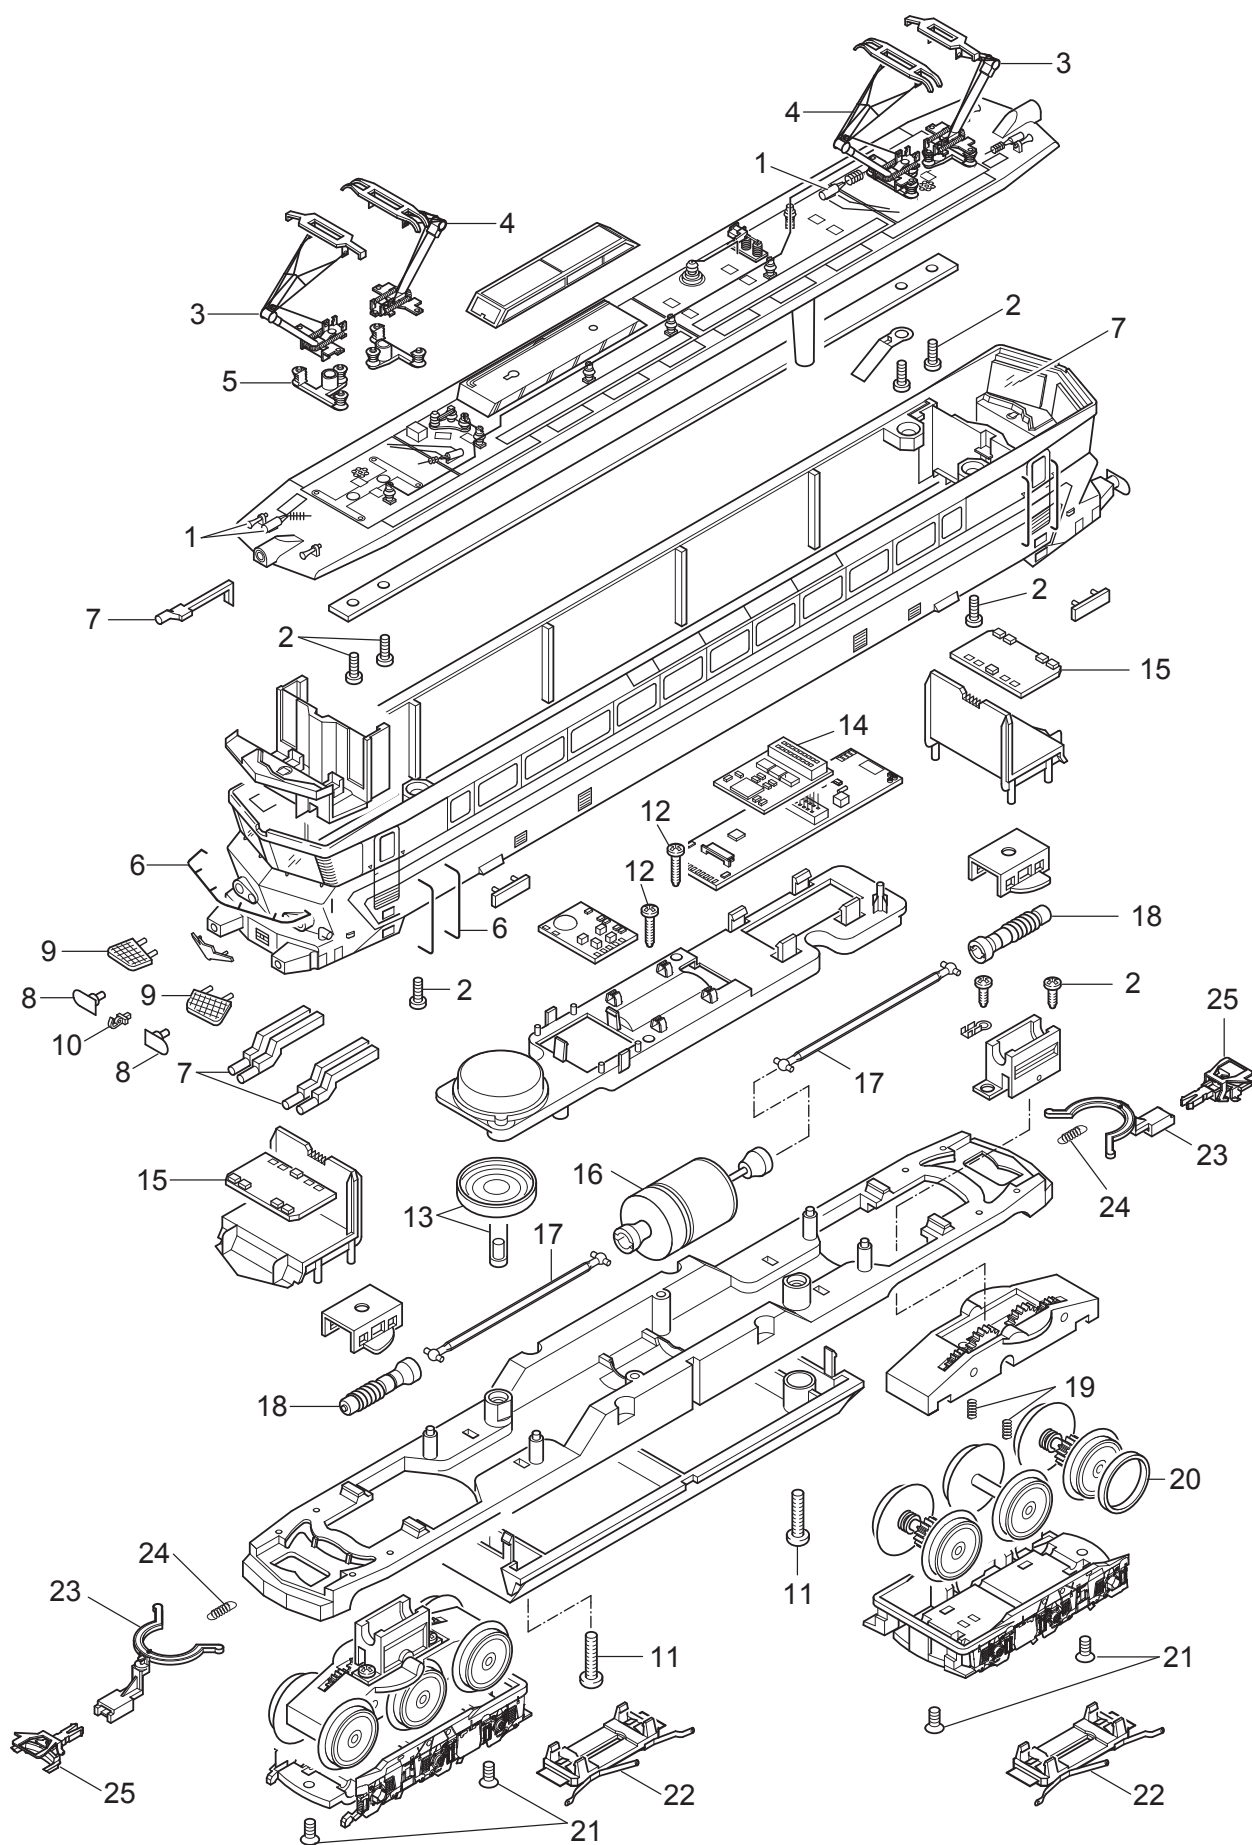

Einzelteile der Lokomotive 22574

TRIX H0

Details der Darstellung können von dem Modell abweichen.

Einzelteile der Lokomotive 22574

Lfd. Nr.	Benennung	Bestell-Nr.
1	Hörner, Senkantrieb	E285 314
2	Schraube	E786 750
3	Einholm Stromabnehmer	E287 247
4	Einholm Stromabnehmer	E287 246
5	Trägerisolation	E150 472
6	Griffstangen	E188 368
7	Glasteile	E115 367
8	Puffer	E112 455
9	Trittleche	E285 354
10	Haken	E282 390
11	Schraube	E786 430
12	Schraube	E786 690
13	Lautsprecher	E182 576
14	Decoder	287 579
15	Leiterplatte,Stirnbeleucht.	E112 481
16	Motor	E258 635
17	Kardanwelle	E145 450
18	Schneckenwelle	E105 211
19	Druckfeder	E765 690
20	Haftreifen	7 154
21	Schraube	E786 790
22	Schleifer	E112 478
23	Deichsel	E112 462
24	Schaltchieberfeder	7 194
25	Kurzkupplung	E701 630
	Bremsleitung	E12 5149 00
	Leitung, Schürze	E188 374

Hinweis: Einige Teile werden nur ohne oder mit anderer Farbgebung angeboten.
Teile, die hier nicht aufgeführt sind, können nur im Rahmen einer Reparatur im Märklin-Reparatur-Service repariert werden.