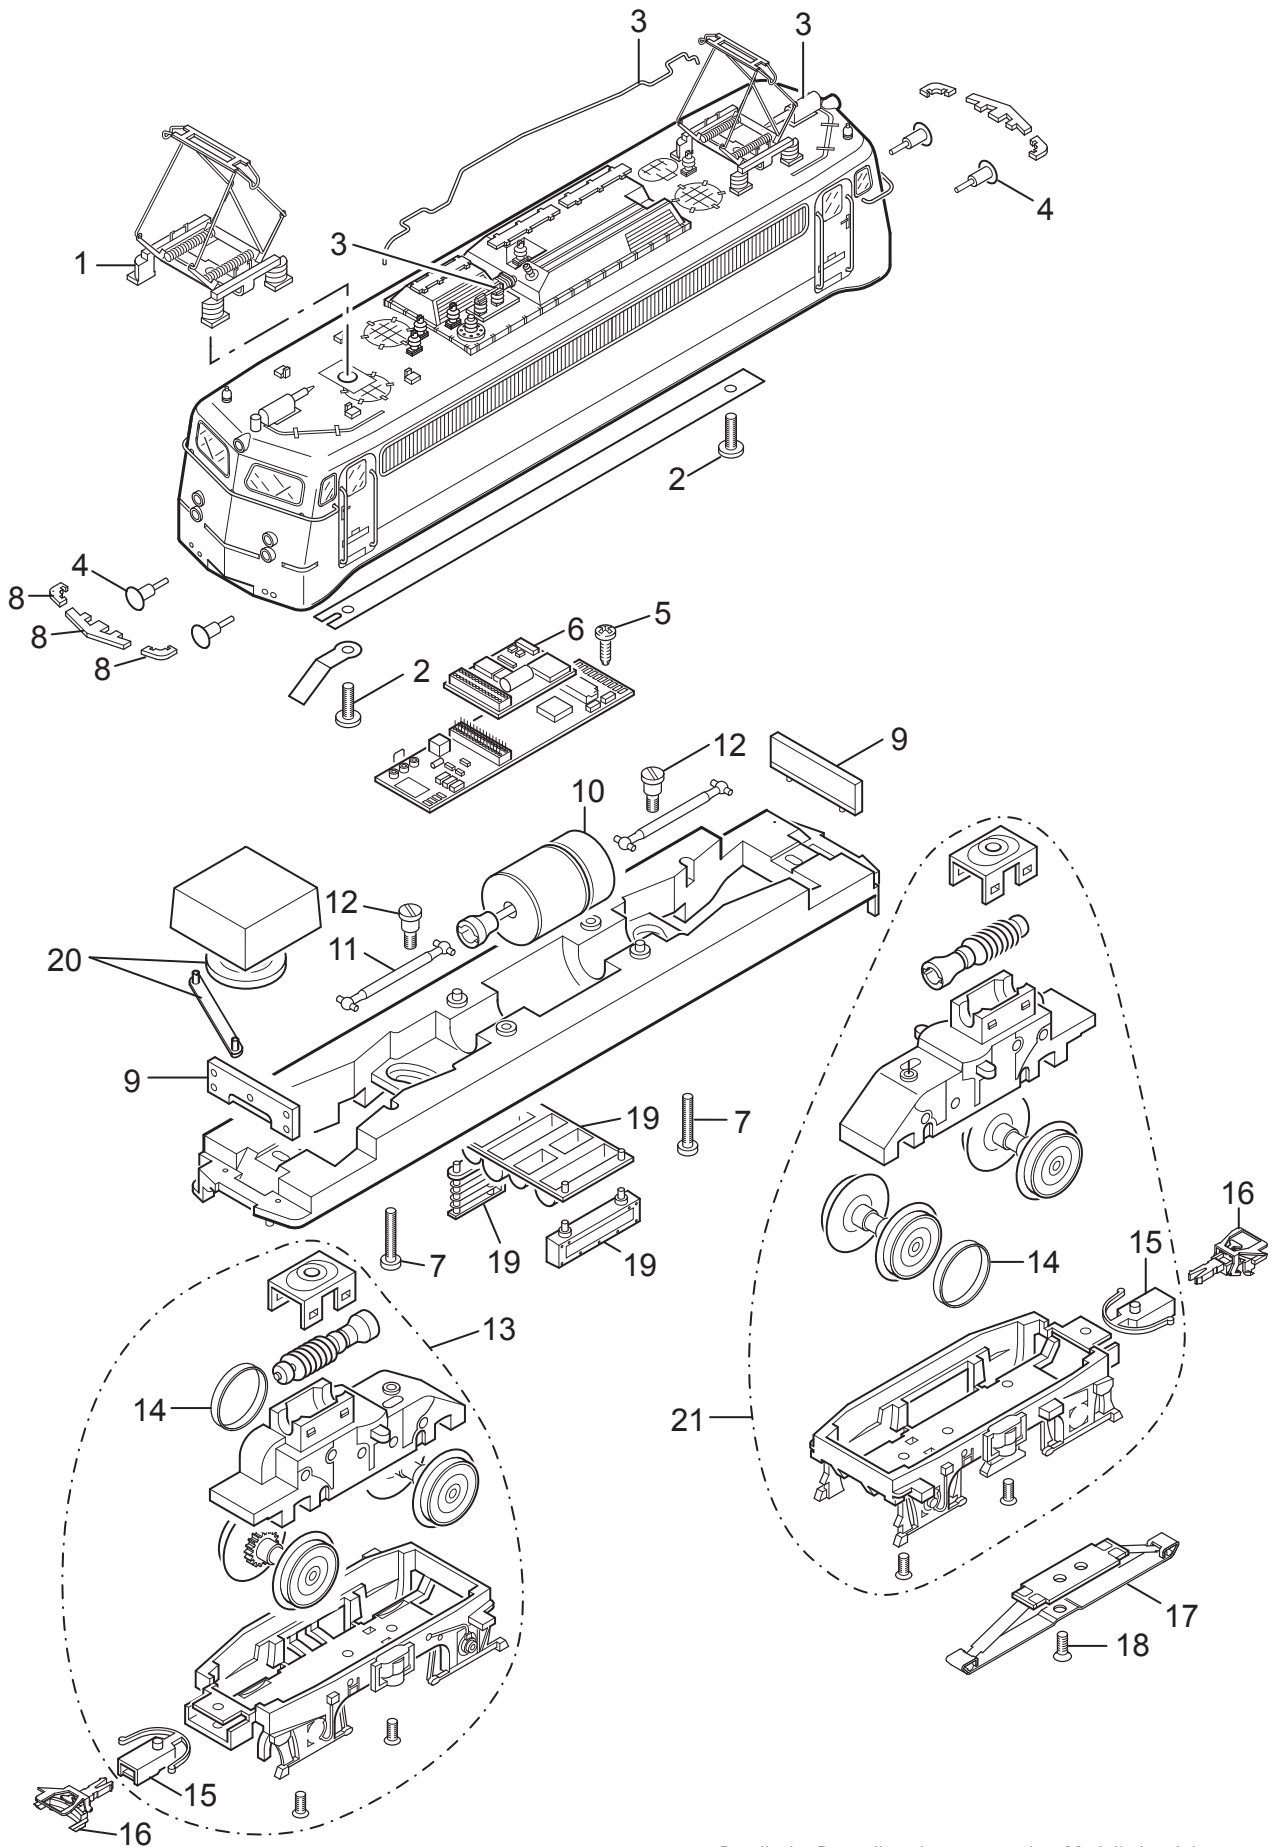

Einzelteile der Lokomotive 39124

Details der Darstellung können von dem Modell abweichen

Einzelteile der Lokomotive 39124

Lfd. Nr.	Benennung	Bestell-Nr.
1	Scherenstromabnehmer	E220 433
2	Schraube	E785 340
3	Dachausrüstung	E111 664
4	Puffer	E248 861
5	Schraube	E786 750
6	Decoder	288 205
7	Schraube	E786 870
8	Trittbrett	E289 702
9	Leiterplatte Beleuchtung	E132 288
10	Motor	E270 813
11	Kardanwelle	E411 243
12	Schraube	E753 030
13	Antriebseinheit	E241 678
14	Haftreifen	7 153
15	Kupplungsdeichsel	E101 975
16	Kurzkupplung	E701 630
17	Schleifer	7 185
18	Schraube	E786 790
19	Kasten, Kühler, Attrappe	E186 713
20	Lautsprecher	E187 268
21	Antriebseinheit	E241 679
	Bremsleitung	E12 5149 00
	Schraubenkupplung	E282 310
	Kupplungsschlauch	E100 360

Hinweis: Einige Teile werden nur ohne oder mit anderer Farbgebung angeboten.

Teile, die hier nicht aufgeführt sind, können nur im Rahmen einer Reparatur im Märklin Reparatur-Service repariert werden.