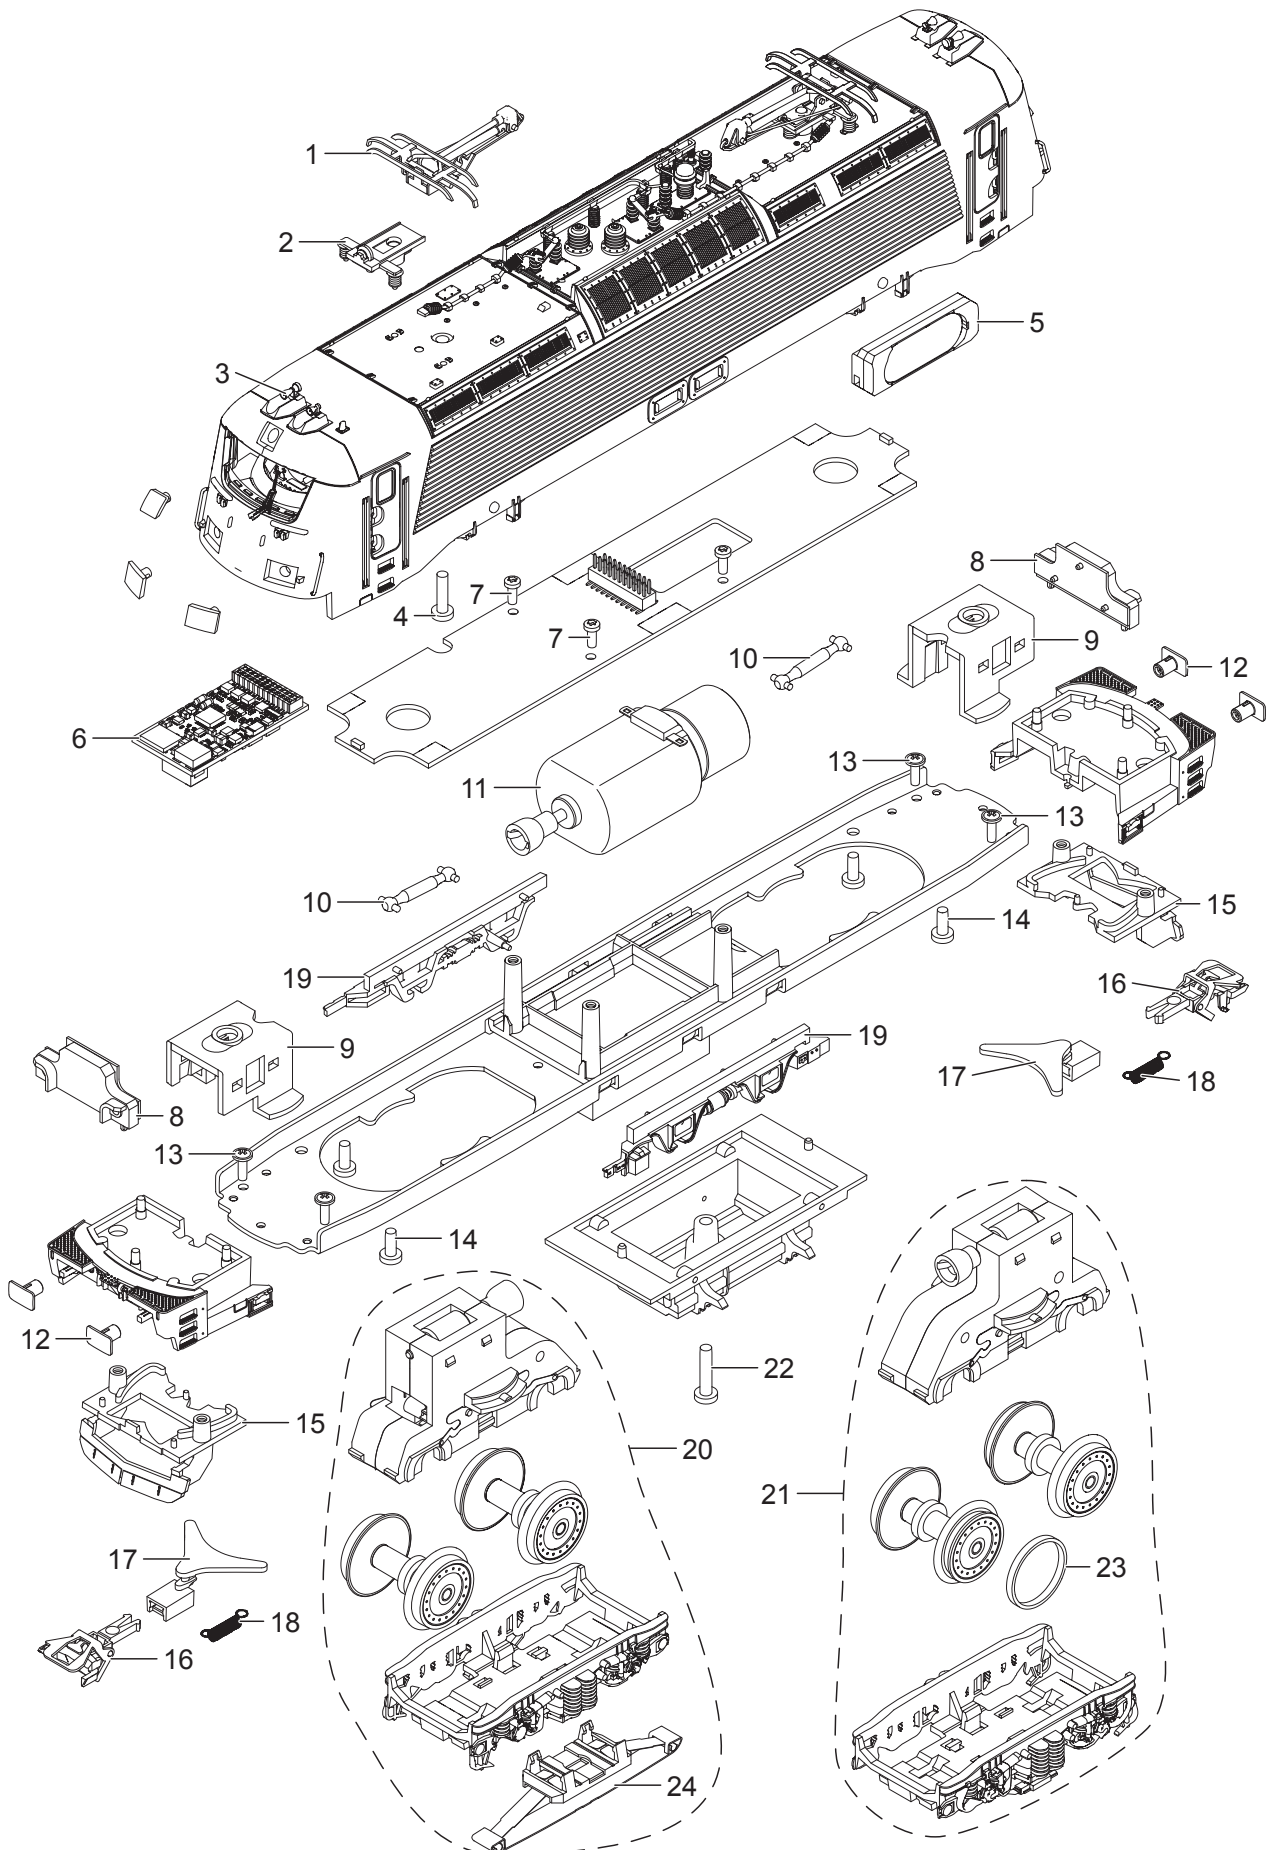

# Einzelteile der Lokomotive 36203

Details der Darstellung können von dem Modell abweichen.

# Einzelteile der Lokomotive 36203

Lfd. Nr.	Benennung	Bestell-Nr.
1	Einarm-Stromabnehmer	E295 487
2	Trägerisolation	E293 276
3	Signalhörner, Antenne	E297 817
4	Schraube	E142 373
5	Lautsprecher	E250 212
6	Decoder	293 286
7	Schraube	E786 341
8	Beleuchtungseinheit	E289 717
9	Halteklammer	E264 728
10	Kardanwelle	E104 432
11	Motor	E271 373
12	Puffer	E293 287
13	Schraube	E786 490
14	Schraube	E786 750
15	Schienenräumer	E293 285
16	Kurzkupplung	E701 630
17	Kupplungsdeichsel	E204 015
18	Schaltschieberfeder	7 194
19	Geräteattrappe links + rechts	E297 818
20	Treibgestell vorn	E293 277
21	Treibgestell hinten	E293 278
22	Schraube	E264 733
23	Haftreifen	7 153
24	Schleifer	E128 239