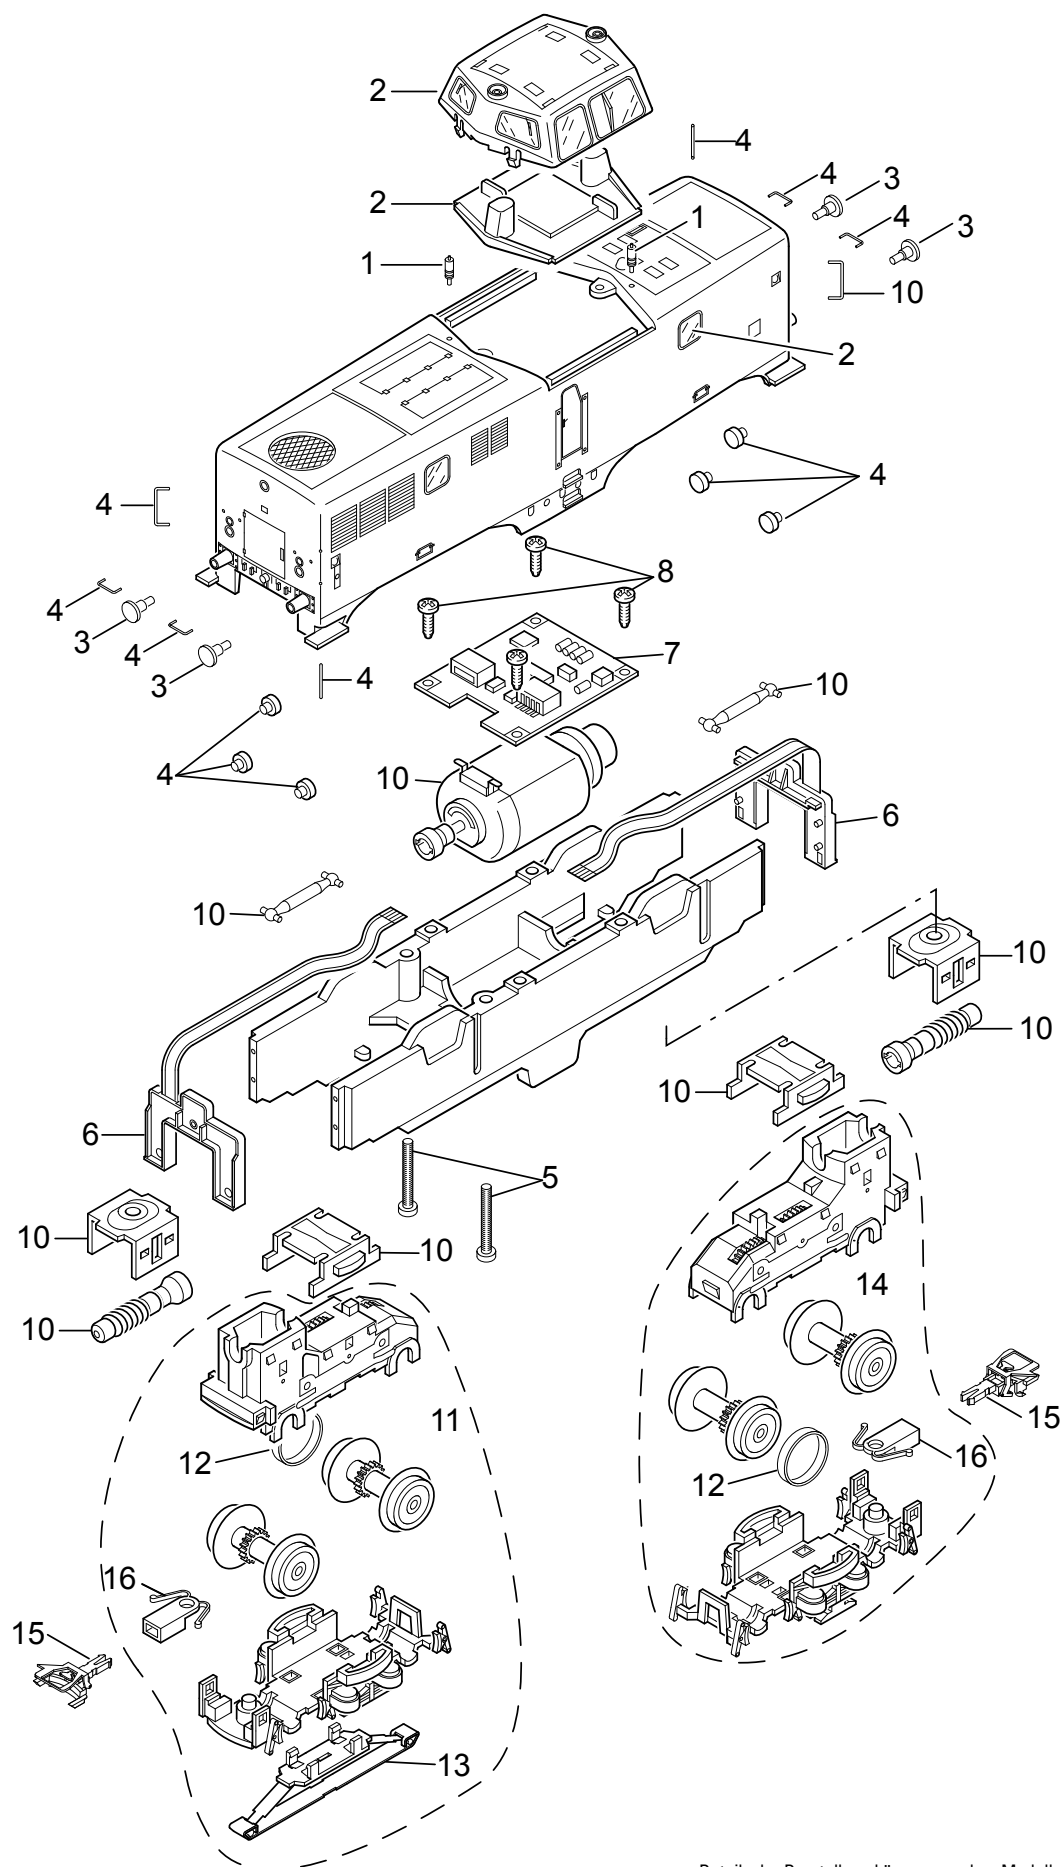

# Einzelteile der Lokomotive 26578

# Einzelteile der Lokomotive 26578

---

Lfd. Nr.	Benennung	Bestell-Nr.
1	Pfeife	E239 990
2	Führerhaus kpl.,Fenster	E188 316
3	Puffer	E761 850
4	Zubehör-Set Griffst., Lichtkörper	E188 317
5	Schraube	E308 468
6	Beleuchtungseinheit	E411 248
7	Decoder	E103 787
8	Schraube	E786 750
9	Motor	E411 222
10	Zubehör-Set Klammern, Wellen	E188 318
11	Drehgestell vorne	E411 224
12	Haftreifen	E656 500
13	Schleifer	E206 370
14	Drehgestell hinten	E411 241
15	Kurzkupplung	E701 630
16	Kupplungsschacht	E411 239