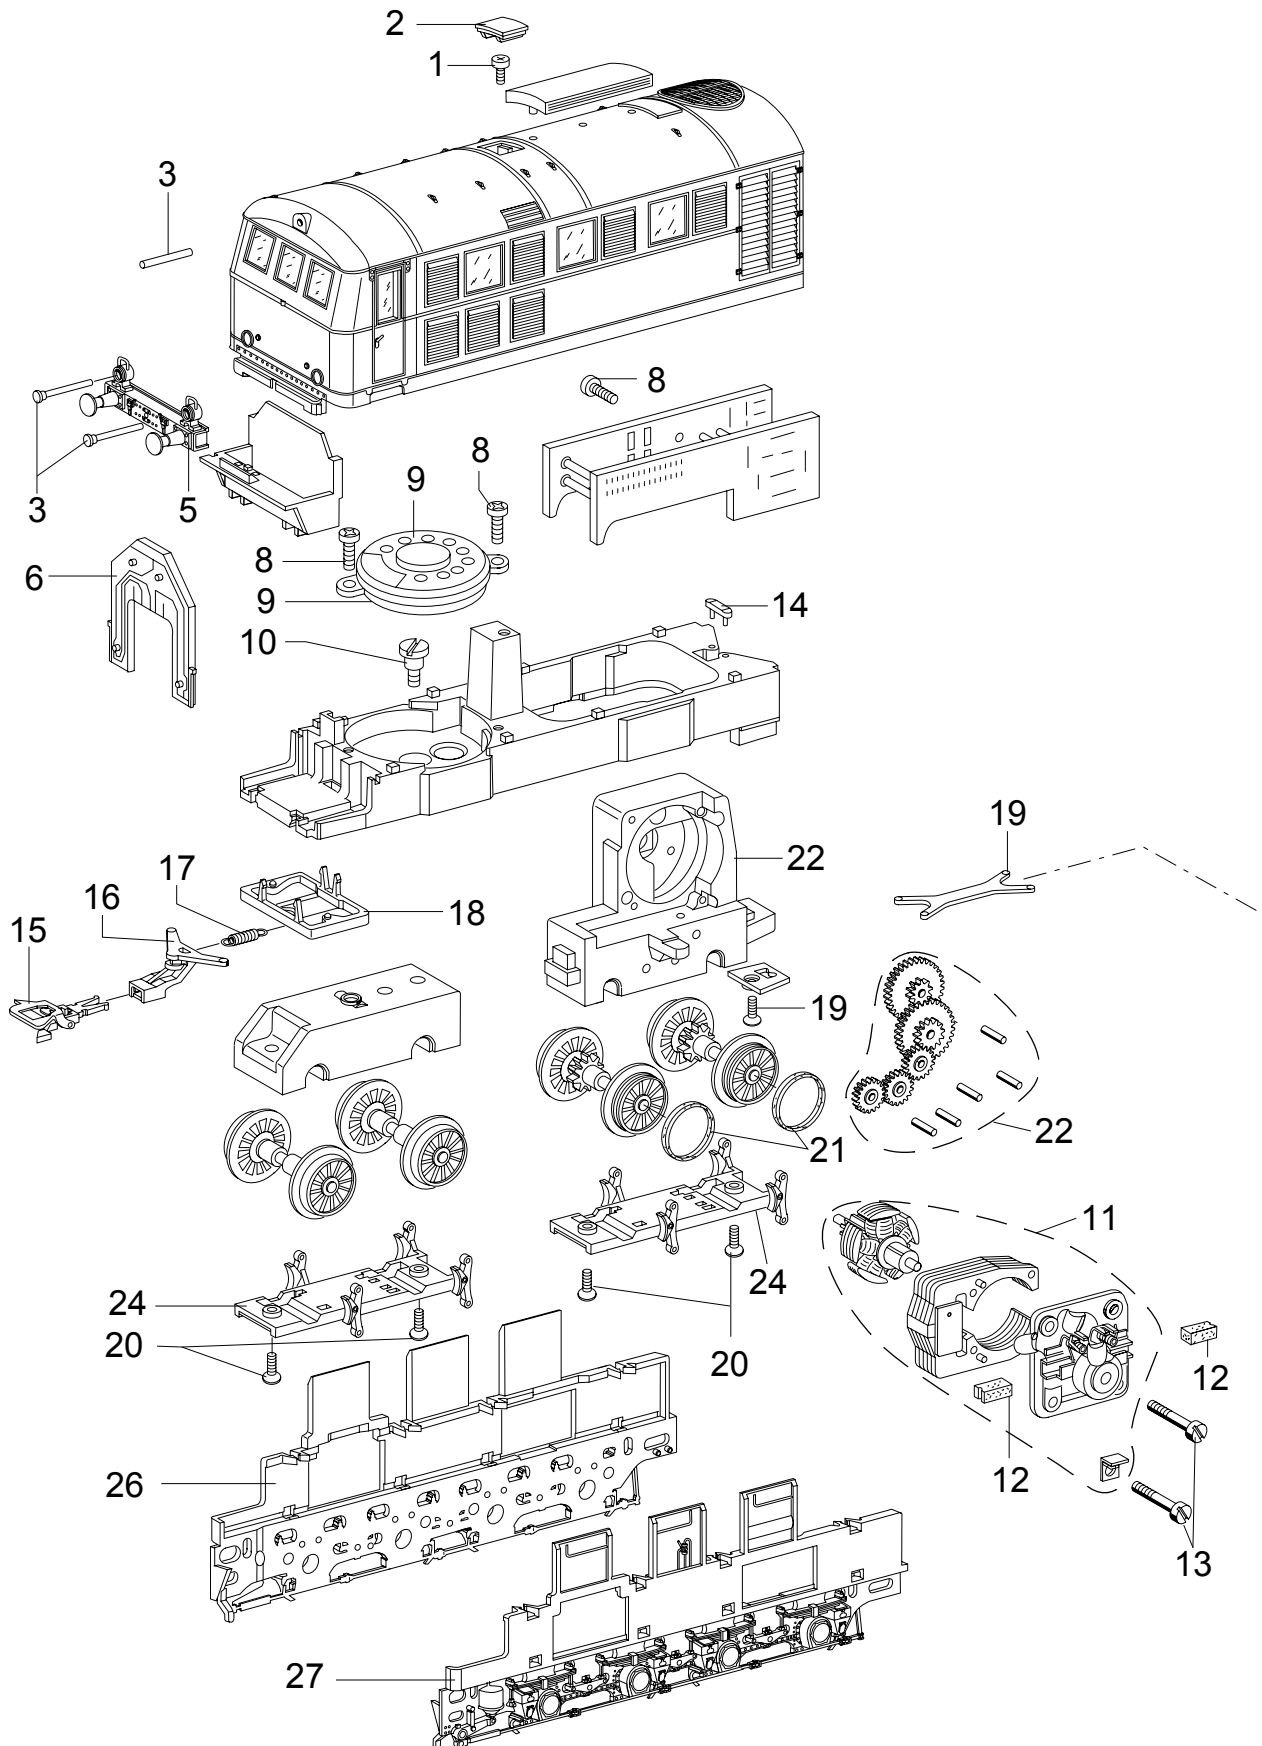

Einzelteile der Lokomotive 37285

Einzelteile der Lokomotive 37285

Details der Darstellung können von dem Modell abweichen

Einzelteile der Lokomotive 37285

| Lfd. Nr. | Benennung | Bestell-Nr. |
|----------|--------------------------------|-------------|
| 1 | Schraube | E785 070 |
| 2 | Deckel, Pfeife | E272 597 |
| 3 | Lichtkörper, Anfahrcheinwerfer | E272 598 |
| 4 | Puffer rund | E761 720 |
| 5 | Pufferbohle | E206 376 |
| 6 | Beleuchtungseinheit | E152 432 |
| 7 | Decoder | 271 986 |
| 8 | Schraube | E786 750 |
| 9 | Lautsprecher | E272 599 |
| 10 | Schraube | E753 510 |
| 11 | Motor | E165 841 |
| 12 | Graphitbürste | E601 460 |
| 13 | Schraube | E785 140 |
| 14 | Haltebügel | E209 442 |
| 15 | Kurzkupplung | E701 630 |
| 16 | Kupplungsdeichsel | E206 378 |
| 17 | Schaltschieberfeder | 7 194 |
| 18 | Kulisse | E206 379 |
| 19 | Zugstange, Kulisse | E272 601 |
| 20 | Schraube | E786 790 |
| 21 | Haftreifen | 7 153 |
| 22 | Treibgestell | E207 211 |
| 23 | Bremsattrappe | E207 218 |
| 24 | Bremsattrappe | E206 377 |
| 25 | Schleifer | E206 370 |
| 26 | Lagerblende m. Sifa | E152 614 |
| 27 | Lagerblende | E152 615 |
| | Haken | E282 390 |

Hinweis: Einige Teile werden nur ohne oder mit anderer Farbgebung angeboten.

Teile, die hier nicht aufgeführt sind, können nur im Rahmen einer Reparatur im Märklin-Reparatur-Service repariert werden.