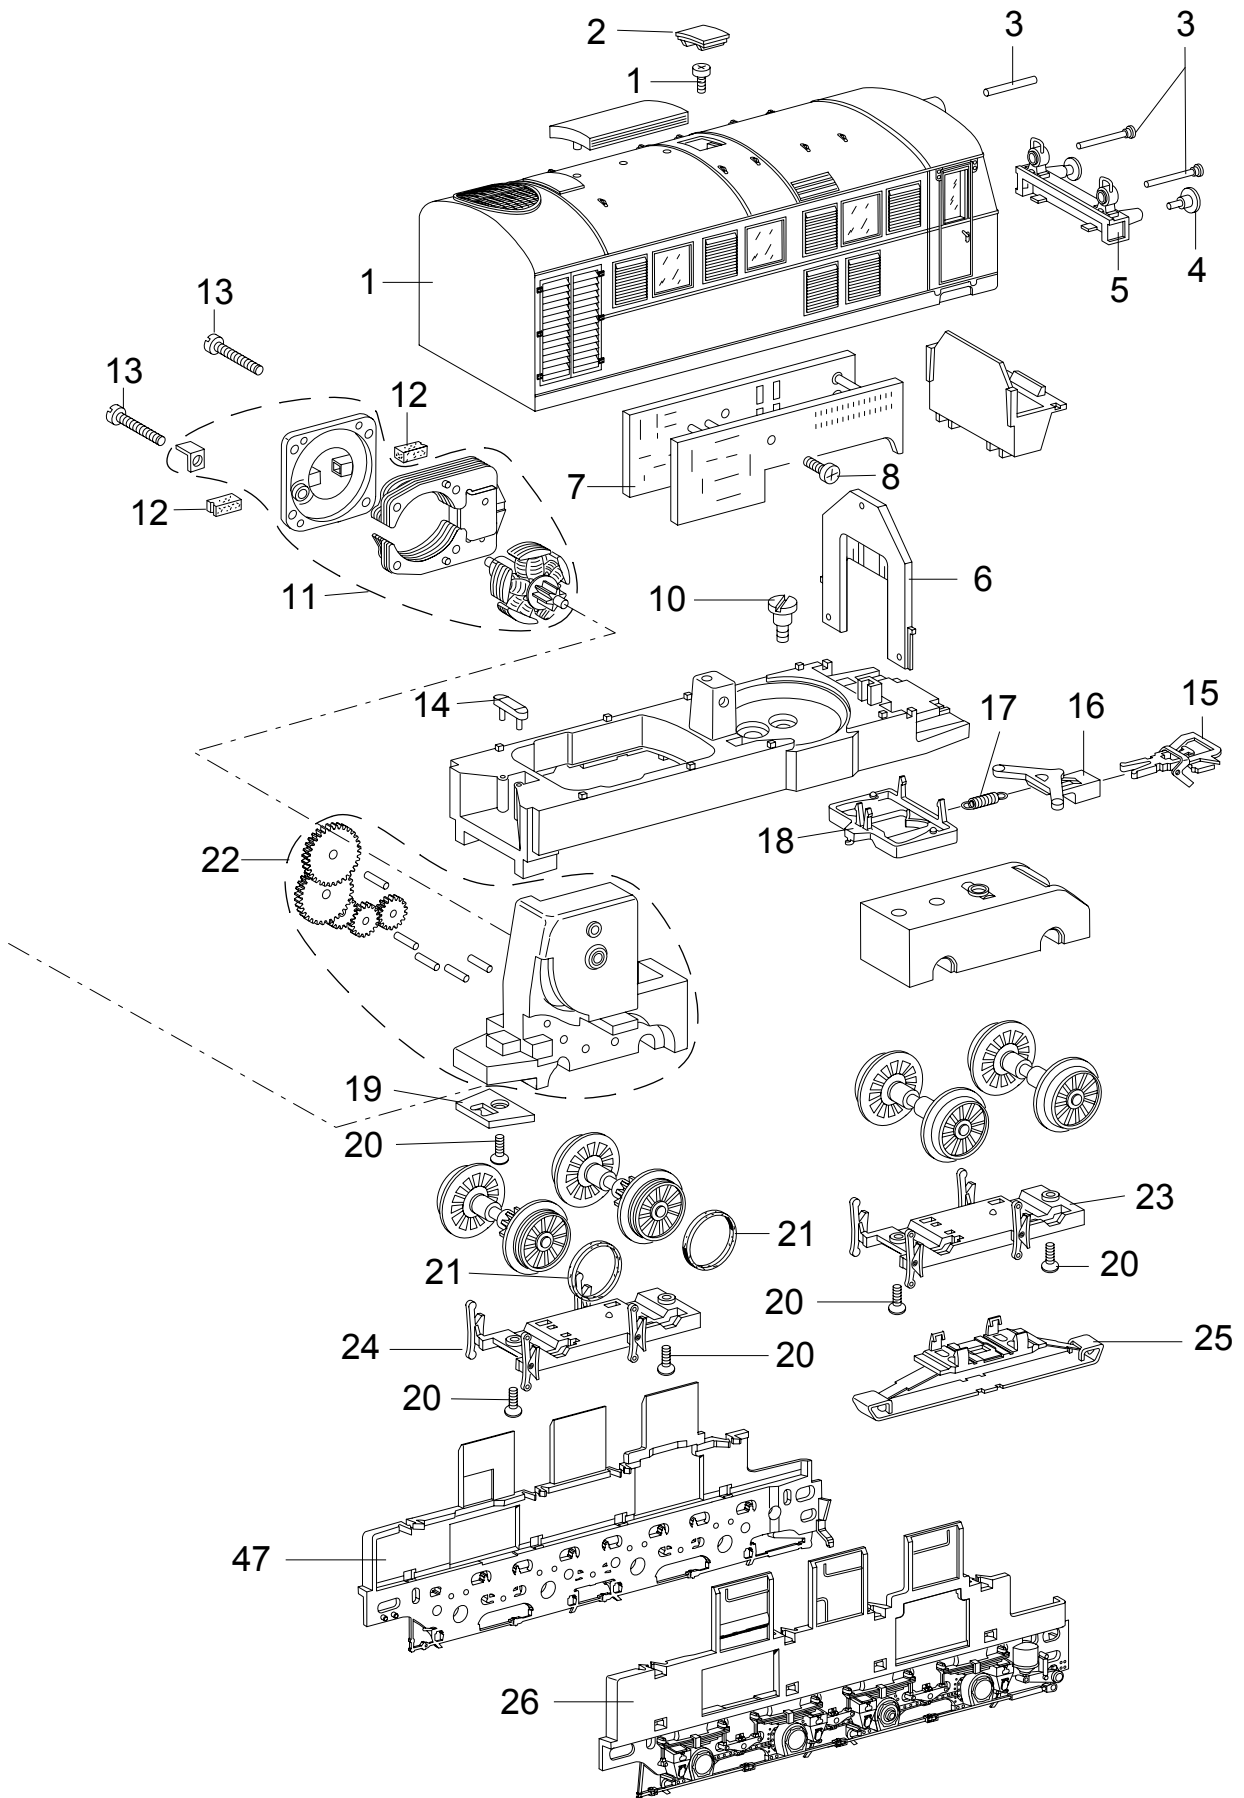

Einzelteile der Lokomotive 37285

Einzelteile der Lokomotive 37285

Details der Darstellung können von dem Modell abweichen

Einzelteile der Lokomotive 37285

| Lfd. Nr. | Benennung | Bestell-Nr. |
|----------|--------------------------------|-------------|
| 1 | Schraube | E785 070 |
| 2 | Deckel, Pfeife | E272 597 |
| 3 | Lichtkörper, Anfahrcheinwerfer | E272 598 |
| 4 | Puffer rund | E761 720 |
| 5 | Pufferbohle | E206 376 |
| 6 | Beleuchtungseinheit | E152 432 |
| 7 | Decoder | 271 986 |
| 8 | Schraube | E786 750 |
| 9 | Lautsprecher | E272 599 |
| 10 | Schraube | E753 510 |
| 11 | Motor | E165 841 |
| 12 | Graphitbürste | E601 460 |
| 13 | Schraube | E785 140 |
| 14 | Haltebügel | E209 442 |
| 15 | Kurzkupplung | E701 630 |
| 16 | Kupplungsdeichsel | E206 378 |
| 17 | Schaltschieberfeder | 7 194 |
| 18 | Kulisse | E206 379 |
| 19 | Zugstange, Kulisse | E272 601 |
| 20 | Schraube | E786 790 |
| 21 | Haftreifen | 7 153 |
| 22 | Treibgestell | E207 211 |
| 23 | Bremsattrappe | E207 218 |
| 24 | Bremsattrappe | E206 377 |
| 25 | Schleifer | E206 370 |
| 26 | Lagerblende m. Sifa | E152 614 |
| 27 | Lagerblende | E152 615 |
| | Haken | E282 390 |

Hinweis: Einige Teile werden nur ohne oder mit anderer Farbgebung angeboten.

Teile, die hier nicht aufgeführt sind, können nur im Rahmen einer Reparatur im Märklin-Reparatur-Service repariert werden.