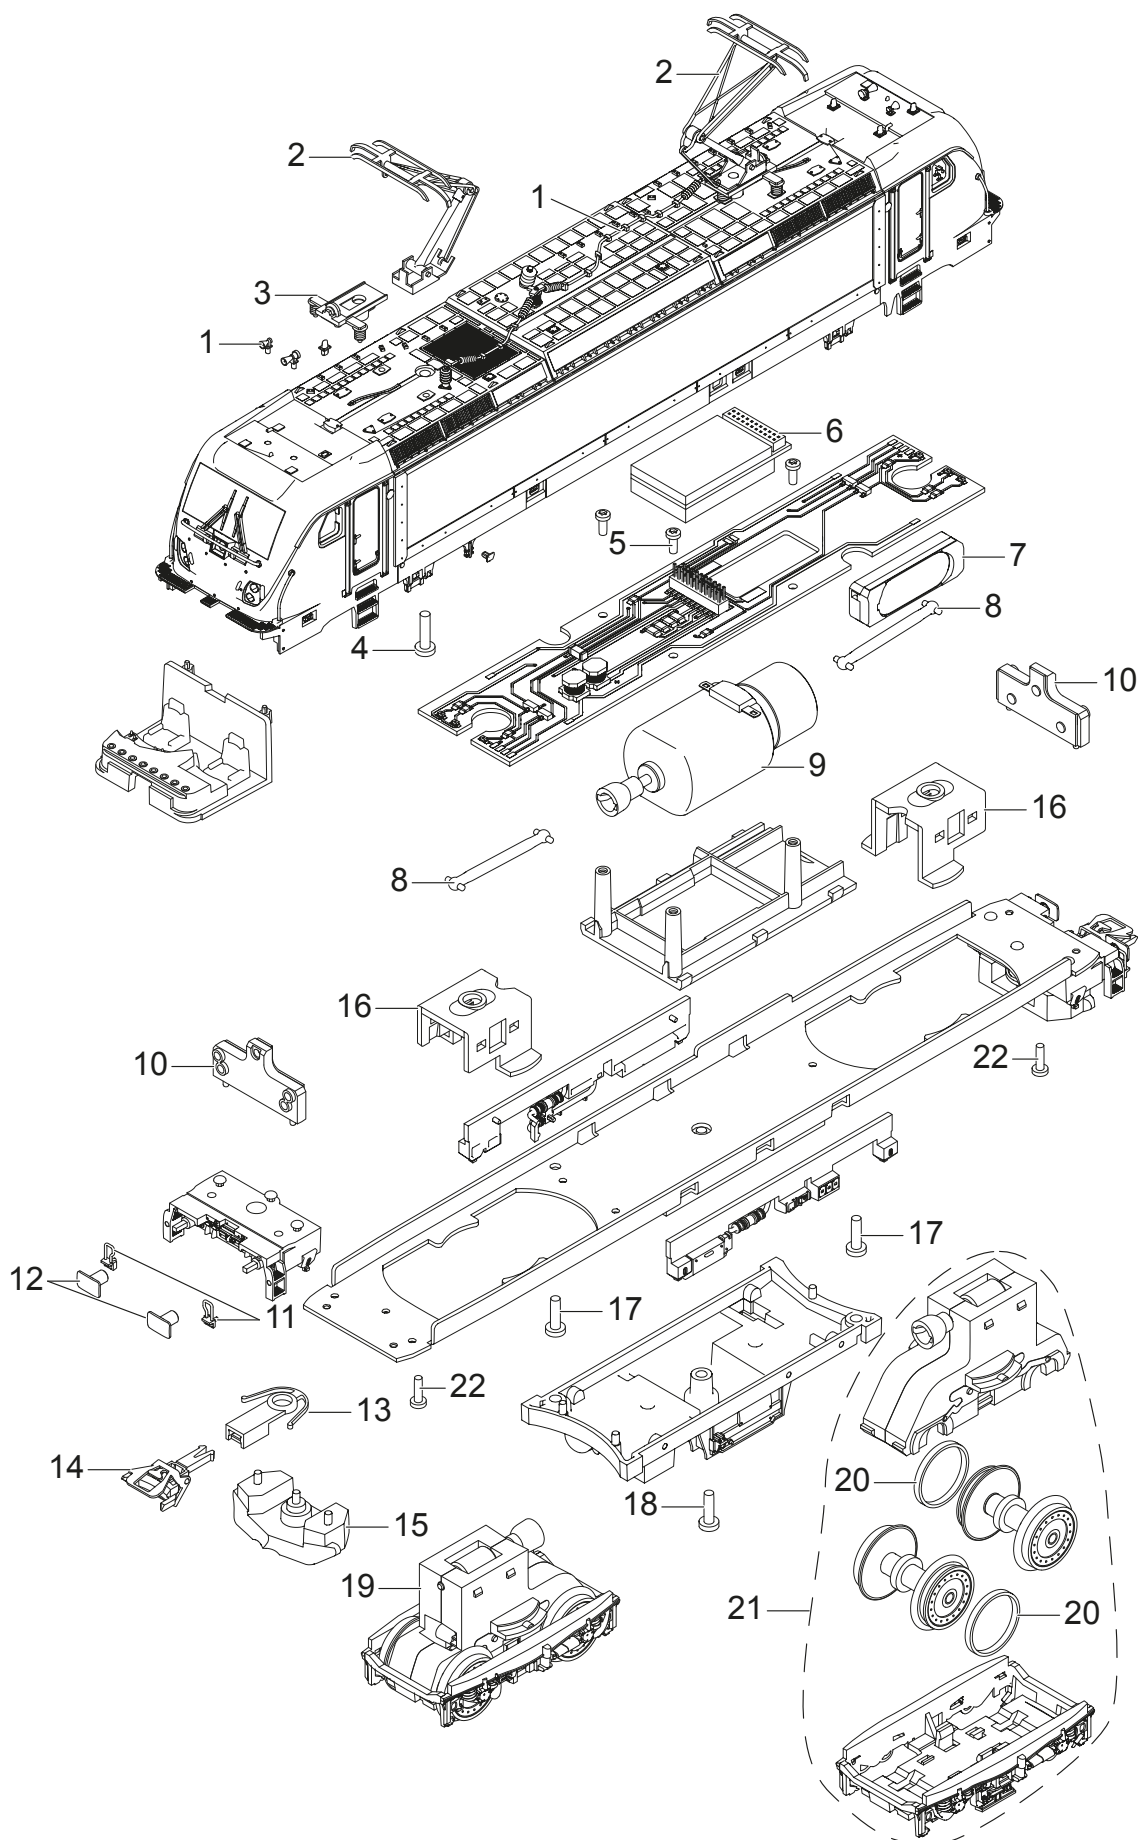

Einzelteile der Lokomotive 22669

TRIX
H0

Details der Darstellung können von dem Modell abweichen.

Einzelteile der Lokomotive 22669

Lfd. Nr.	Benennung	Bestell-Nr.
1	Steckteile Dach	E334 009
2	Einarm-Stromabnehmer	E333 408
3	Trägerisolation	E333 409
4	Schraube	E142 373
5	Schraube	E786 341
6	Decoder	333 475
7	Lautsprecher	E250 212
8	Kardanwelle	E216 777
9	Motor	E271 373
10	Beleuchtungseinheit	E266 997
11	Handgriffe	E281 866
12	Puffer	E558 880
13	Kupplungsschacht	E408 947
14	Kurzkupplung	E701 630
15	Schienenräumer	E269 494
16	Halteklammer	E264 728
17	Schraube	E756 290
18	Schraube	E277 555
19	Treibgestell vorn	E269 814
20	Haftreifen	7 153
21	Treibgestell hinten	E292 419
22	Schraube	E786 490

Hinweis: Einige Teile werden nur ohne oder mit anderer Farbgebung angeboten.
Teile, die hier nicht aufgeführt sind, können nur im Rahmen einer Reparatur im Märklin-Reparatur-Service repariert werden.