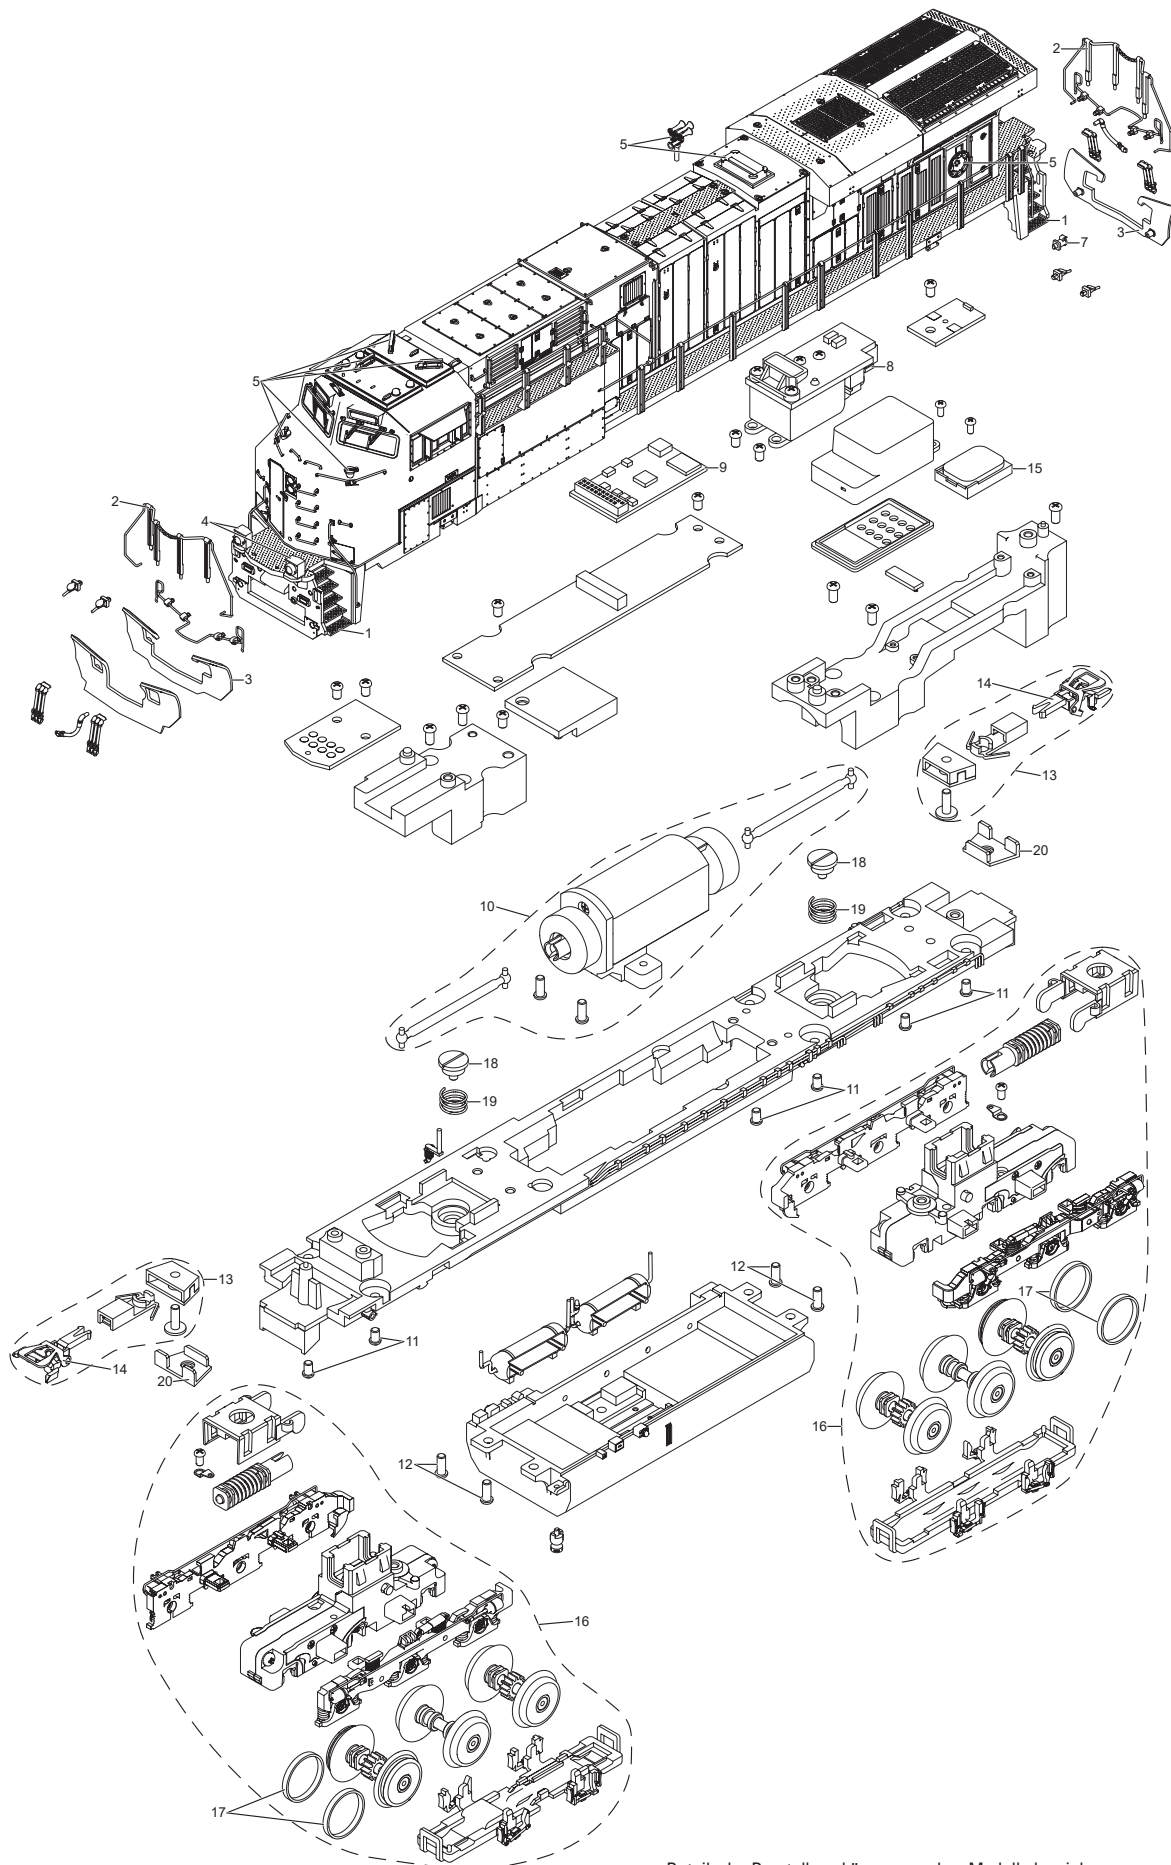

# Einzelteile der Lokomotive 25440

**TRIX**  
H0

Details der Darstellung können von dem Modell abweichen.

# Einzelteile der Lokomotive 25440

Lfd. Nr.	Benennung	Bestell-Nr.
1	Tritte	E380 503
2	Geländer	E380 504
3	Schneepflug, Spiegel, Blende	E380 505
4	Lampen	E380 506
5	Handrad, Signalhorn, Kamin	E380 507
6	Antenne, Stutzen	E380 508
7	Steckdosen	E380 509
8	Rauchgenerator	E375 088
9	Decoder	376 399
10	Motor	E375 078
11	Schraube	E266 667
12	Linsenschraube	E269 996
13	Kupplung komplett	E375 094
14	Kurzkupplung	E357 874
15	Lautsprecher	E392 433
16	Drehgestell	E376 401
17	Haftreifen	7 154
18	Schraube	E392 431
19	Feder	E392 432
20	Spange / Klammer	E385 438
	Schlauch, Bahnräumer, Leitung	E375 038